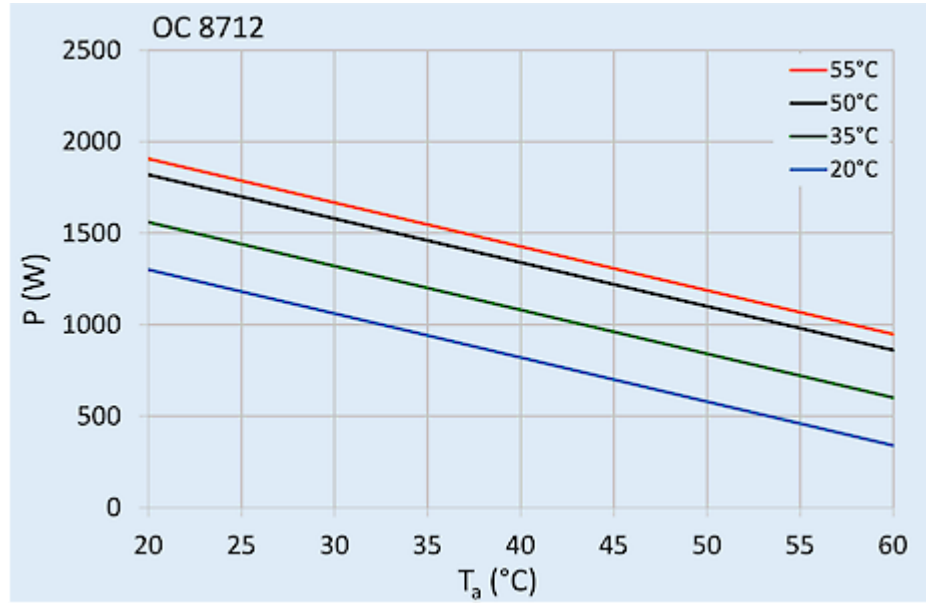

Kennlinienfeld: