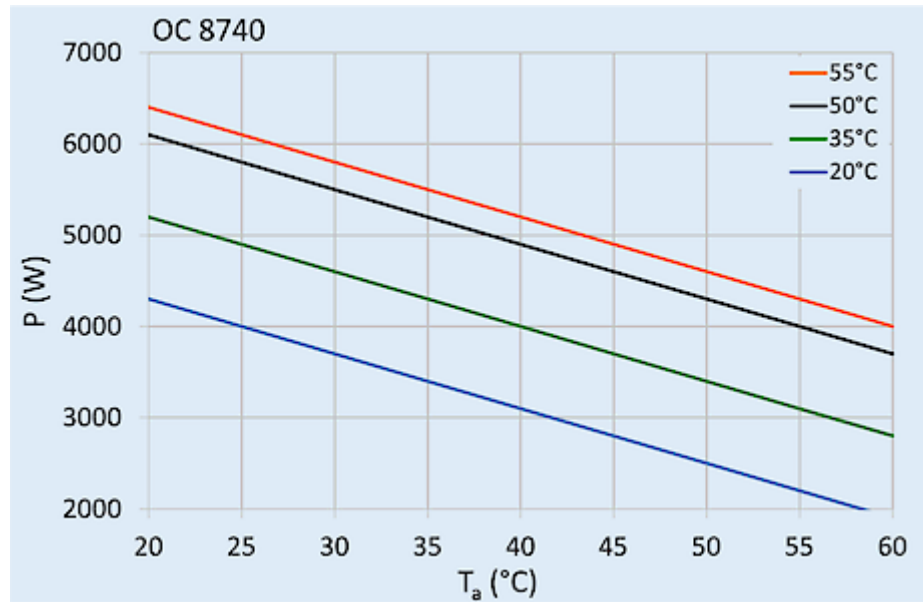

Kennlinienfeld: