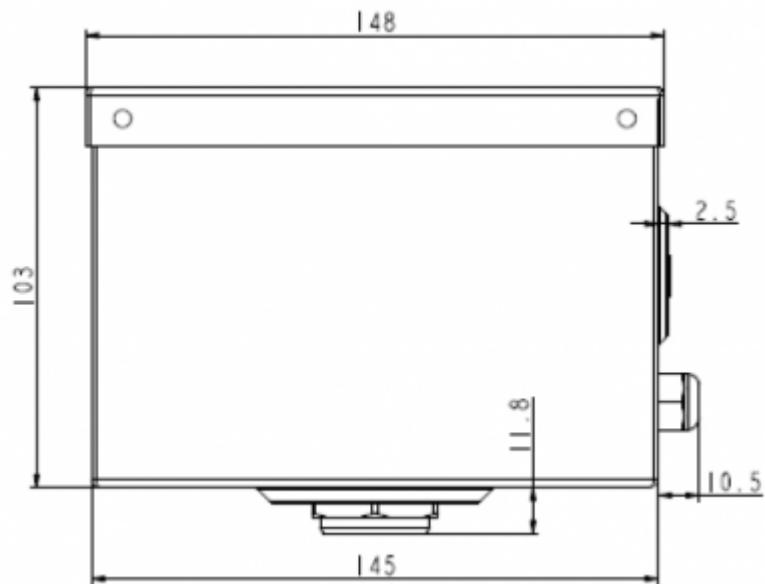

Beschreibung

Bestellnummer:	82000001
Farbe:	RAL 7035
Gehäusematerial:	Stahlblech, pulverbeschichtet
Hinweis:	Verdunstungsrate ca. 250 ml/Std.
Zertifizierung:	CE

Technische Daten

Montageart:	Anbau
Abmessungen A x B x C (D+E):	103 x 164 x 148 mm
Spannung / Frequenz:	230 V ~ 50/60 Hz
Anlaufstrom:	2 A

Ausschnittsmasse:

[click image to enlarge](#)

Bestellinformationen

EAN Nummer

5350604300231
