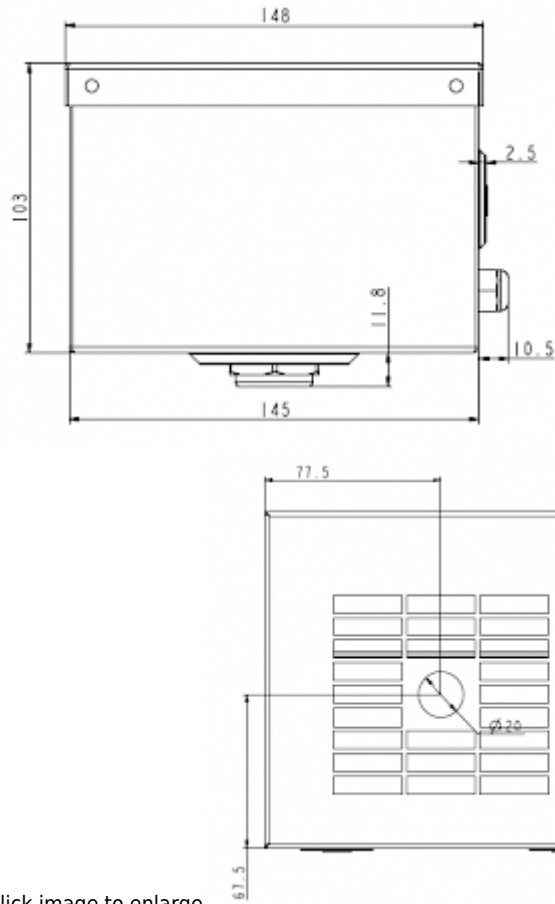

Beschreibung

Bestellnummer:	82000001
Farbe:	RAL 7035
Gehäusematerial:	Stahlblech, pulverbeschichtet
Hinweis:	Verdunstungsrate ca. 250 ml/Std.
Zertifizierung:	CE

Technische Daten

Montageart:	Anbau
Abmessungen A x B x C (D+E):	103 x 164 x 148 mm
Spannung / Frequenz:	230 V ~ 50/60 Hz
Anlaufstrom:	2 A

Klicken Sie auf die Grafiken, um die Originale herunterzuladen.
Weitere CAD Zeichnungen finden Sie im [Download Bereich](#).
> [Übersicht Produktgruppe ZUBEHÖR für Kühlgeräte](#)

Luftstrom:

[click image to enlarge](#)
[click image to enlarge](#)

Ausschnittsmasse:

[click image to enlarge](#)

Bestellinformationen

EAN Nummer

5350604300231
