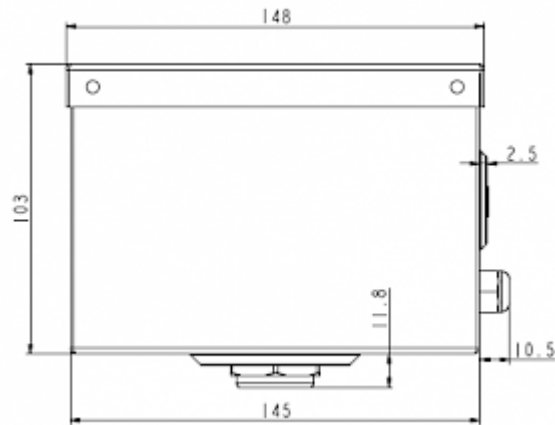

Beschreibung

Bestellnummer:	82000001
Farbe:	RAL 7035
Gehäusematerial:	Stahlblech, pulverbeschichtet
Hinweis:	Verdunstungsrate ca. 250 ml/Std.
Zertifizierung:	CE

Technische Daten

Montageart:	Anbau
Abmessungen A x B x C (D+E):	103 x 164 x 148 mm
Spannung / Frequenz:	230 V ~ 50/60 Hz
Anlaufstrom:	2 A

Klicken Sie auf die Grafiken, um die Originale herunterzuladen.
Weitere CAD Zeichnungen finden Sie im [Download Bereich](#).
> [Übersicht Produktgruppe ZUBEHÖR für Kühlgeräte](#)

Luftstrom:

click image to enlarge

click image to enlarge

Ausschnittsmasse:

click image to enlarge

Bestellinformationen

EAN Nummer

5350604300231
