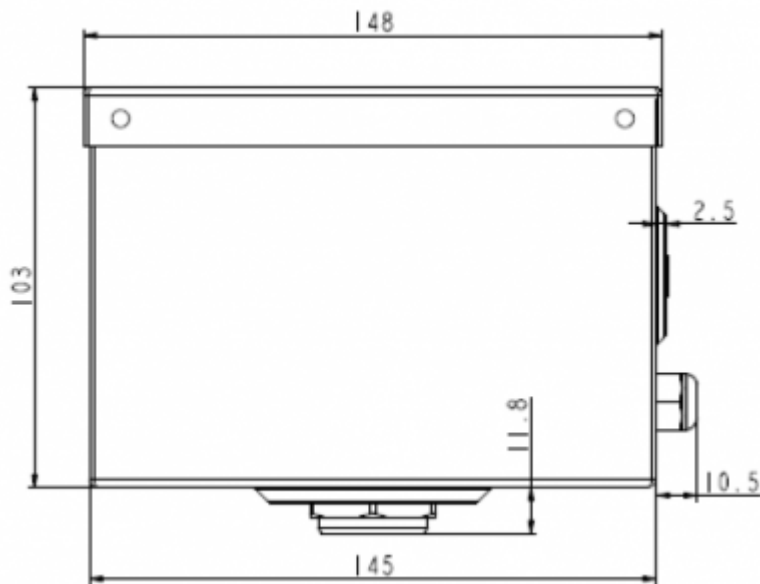

Beschreibung

Bestellnummer:	82000001
Farbe:	RAL 7035
Gehäusematerial:	Stahlblech, pulverbeschichtet
Hinweis:	Verdunstungsrate ca. 250 ml/Std.
Zertifizierung:	CE

Technische Daten

Montageart:	Anbau
Abmessungen A x B x C (D+E):	103 x 164 x 148 mm
Spannung / Frequenz:	230 V ~ 50/60 Hz
Anlaufstrom:	2 A

Klicken Sie auf die Grafiken, um die Originale herunterzuladen.
Weitere CAD Zeichnungen finden Sie im [Download Bereich](#).
> [Übersicht Produktgruppe ZUBEHÖR für Kühlgeräte](#)

Luftstrom:

click image to enlarge

click image to enlarge

Ausschnittsmasse:

click image to enlarge

Bestellinformationen

EAN Nummer

5350604300231
