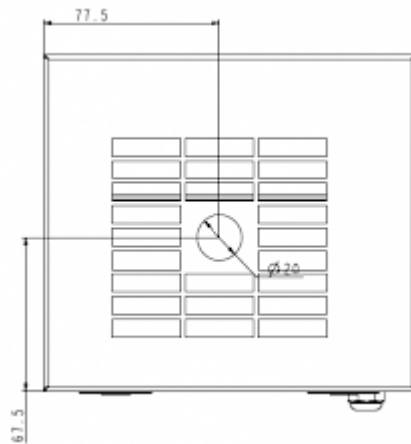

Beschreibung

Bestellnummer:	82000001
Farbe:	RAL 7035
Gehäusematerial:	Stahlblech, pulverbeschichtet
Hinweis:	Verdunstungsrate ca. 250 ml/Std.
Zertifizierung:	CE

Technische Daten

Montageart:	Anbau
Abmessungen A x B x C (D+E):	103 x 164 x 148 mm
Spannung / Frequenz:	230 V ~ 50/60 Hz
Anlaufstrom:	2 A

Klicken Sie auf die Grafiken, um die Originale herunterzuladen.
Weitere CAD Zeichnungen finden Sie im [Download Bereich](#).
> [Übersicht Produktgruppe ZUBEHÖR für Kühlgeräte](#)

Luftstrom:

click image to enlarge

click image to enlarge

Ausschnittsmasse:

click image to enlarge

Bestellinformationen

EAN Nummer

5350604300231
