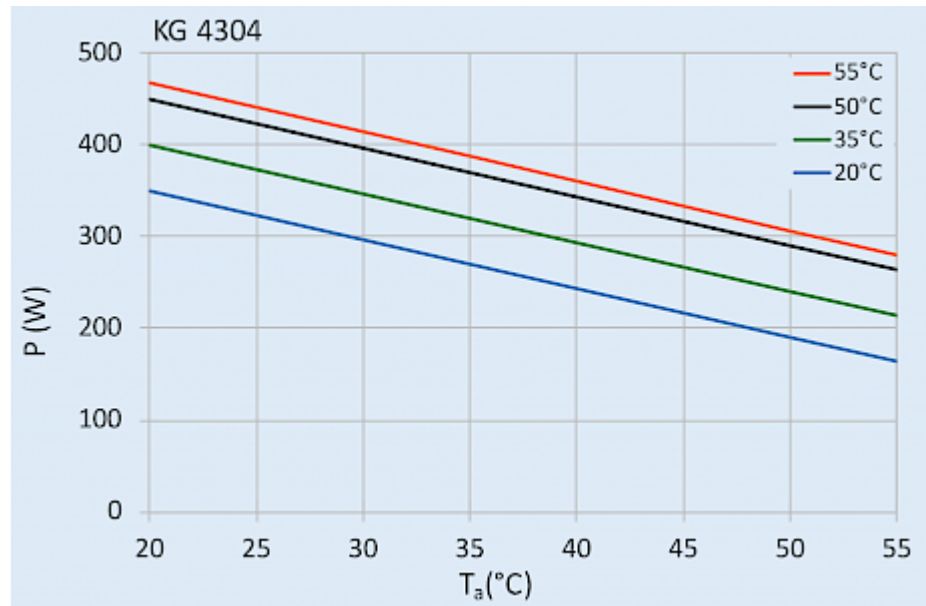

Kennlinienfeld:

click image to enlarge