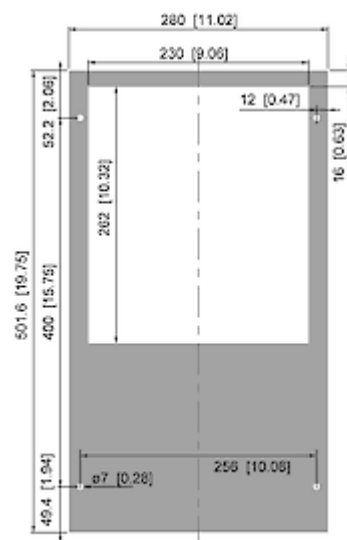

## Technische Daten

<b>Nutzkühlleistung L35L35 (EN14511-3):</b>	320 W @ 50 Hz 360 W @ 60 Hz
<b>Nutzkühlleistung L35L50 (EN14511-3):</b>	200 W @ 50 Hz 220 W @ 60 Hz
<b>Kompressor Typ:</b>	Hubkolbenkompressor
<b>Kältemittel / GWP:</b>	R134a / 1430
<b>Füllmenge Kältemittel:</b>	79 g / 2.78 oz
<b>Hoch / niedrig Druck:</b>	25 / 6 bar 365 / 88 psig
<b>Zulässige Betriebstemperatur:</b>	10°C - 55°C
<b>Luftvolumenstrom (System / freiblasend):</b>	Umgebungskreislauf: 90 / 250 m <sup>3</sup> /h Schrankkreislauf: 115 / 136 m <sup>3</sup> /h
<b>Montageart:</b>	Anbau
<b>Abmessungen A x B x C (D+E):</b>	501.6 x 280 x 200 mm
<b>Gewicht:</b>	19.5 kg
<b>Ausschnittsmasse:</b>	480 x 240 mm
<b>Spannung / Frequenz:</b>	230 V ~ 50/60 Hz
<b>UL Spannung / Frequenz:</b>	230 V ~ 60 Hz
<b>Nennstrom L35L35:</b>	1.9 A @ 50 Hz 2.0 A @ 60 Hz
<b>Anlaufstrom:</b>	6.1 A
<b>Max. Nennstrom:</b>	2.8 A
<b>Nennleistung L35L35:</b>	335 W @ 50 Hz 380 W @ 60 Hz
<b>Max. Nennleistung:</b>	550 W
<b>Vorsicherung:</b>	6 A (T)
<b>Kurzschlussfestigkeit:</b>	5 kA
<b>Anschlussart:</b>	Anschlussklemmen

Klicken Sie auf die Grafiken, um die Originale herunterzuladen.  
Weitere CAD Zeichnungen finden Sie im [Download Bereich](#).

> [Übersicht Produktgruppe COMPACT INDOOR - zuverlässig und ökonomisch](#)

**Kennlinienfeld:**

click image to enlarge

**Luftstrom:**

click image to enlarge

**Ausschnittsmasse:**

CUTOUT FOR EXTERNAL

click image to enlarge

## Bestellinformationen

<b>Mit Edelstahlgehäuse Bestell Nr.</b>	4304002
<b>Verpackungsmaße</b>	535 x 323 x 225 mm
<b>Bruttogewicht</b>	19 kg
<b>Zolltarifnummer</b>	84158200