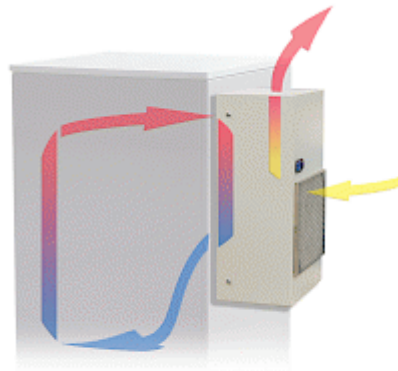

Luftstrom:

click image to enlarge