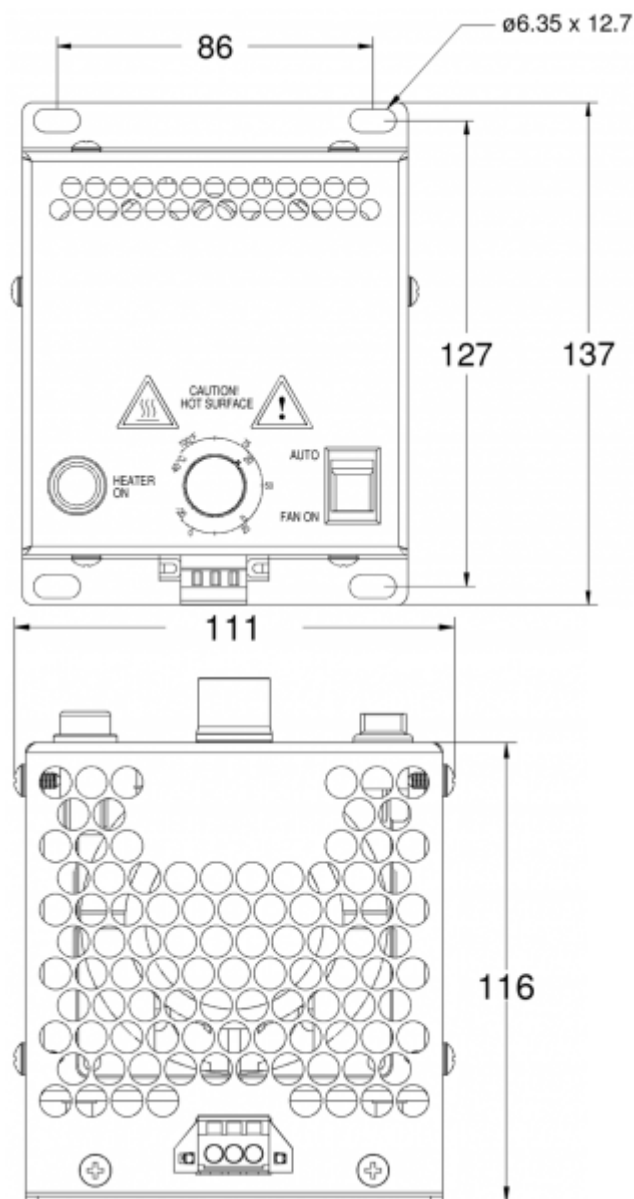

Technische Daten

Nennleistung bei 10°C:	125 W
Zulässige Betriebstemperatur:	-20°C - 40°C
Montageart:	DIN Schienen
Abmessungen A x B x C (D+E):	137 x 111 x 116 mm
Gewicht:	0.8 kg
Spannung / Frequenz:	24 V DC
Nennstrom:	5.3 A
Volumenstrom Lüfter annähernd:	27 m ³ /h
Vorsicherung:	6 A (T)
Anschlussart:	Anschlussklemmen

Ausschnittsmasse:

click image to enlarge

Bestellinformationen

Zolltarifnummer	85162999
EAN Nummer	5350604020313