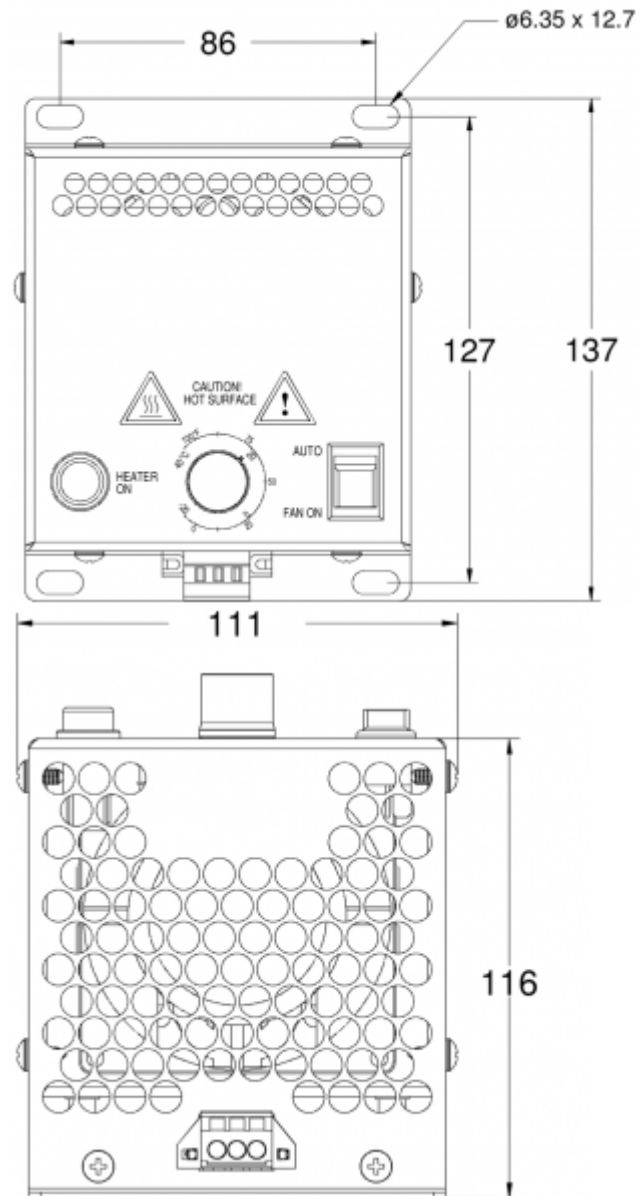

Technische Daten

Nennleistung bei 10°C:	125 W
Zulässige Betriebstemperatur:	-20°C - 40°C
Montageart:	DIN Schienen
Abmessungen A x B x C (D+E):	137 x 111 x 116 mm
Gewicht:	0.8 kg
Spannung / Frequenz:	24 V DC
Nennstrom:	5.3 A
Volumenstrom Lüfter annähernd:	27 m ³ /h
Vorsicherung:	6 A (T)
Anschlussart:	Anschlussklemmen

Ausschnittsmasse:

click image to enlarge

Bestellinformationen

Zolltarifnummer	85162999
EAN Nummer	5350604020313