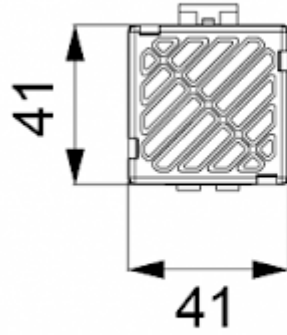

Ausschnittsmasse:

[click image to enlarge](#)