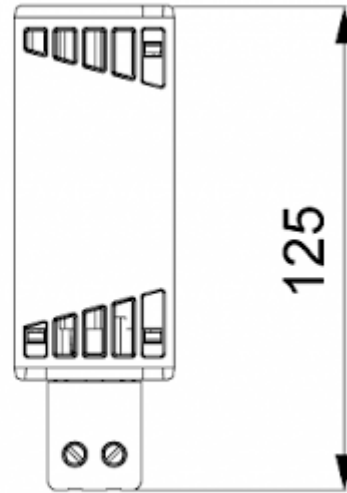

Ausschnittsmasse:

[click image to enlarge](#)