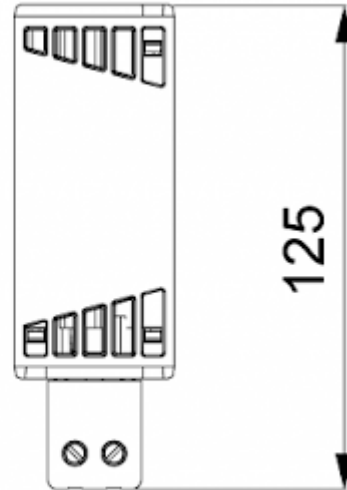

Ausschnittsmasse:

[click image to enlarge](#)