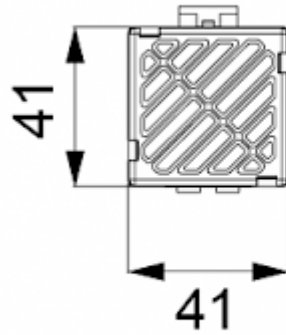

Ausschnittsmasse:

[click image to enlarge](#)