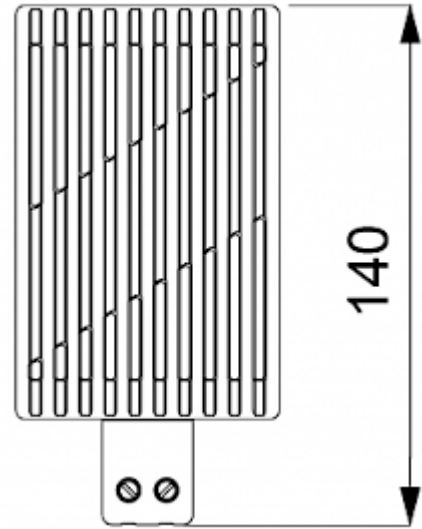

Ausschnittsmasse:

[click image to enlarge](#)