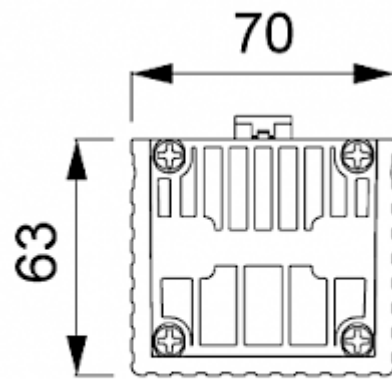

Ausschnittsmasse:

[click image to enlarge](#)