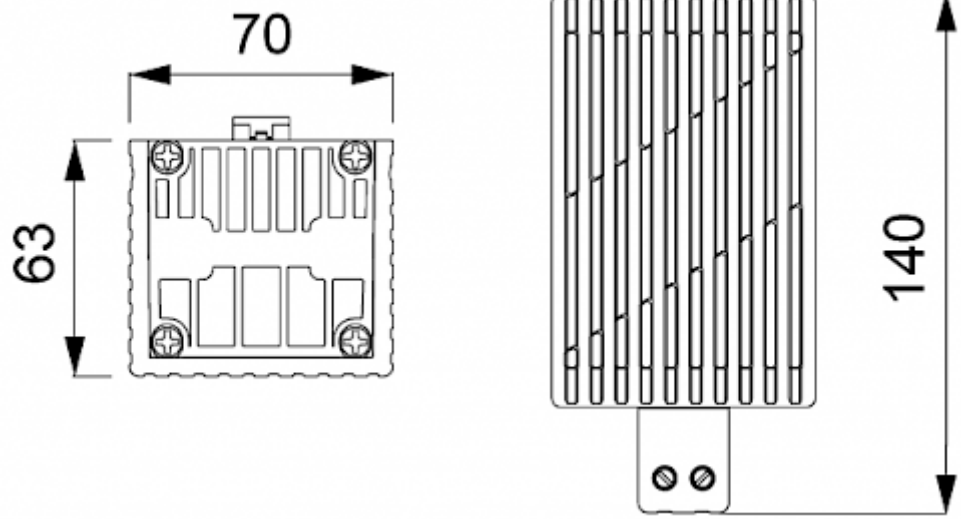

Ausschnittsmasse:

[click image to enlarge](#)