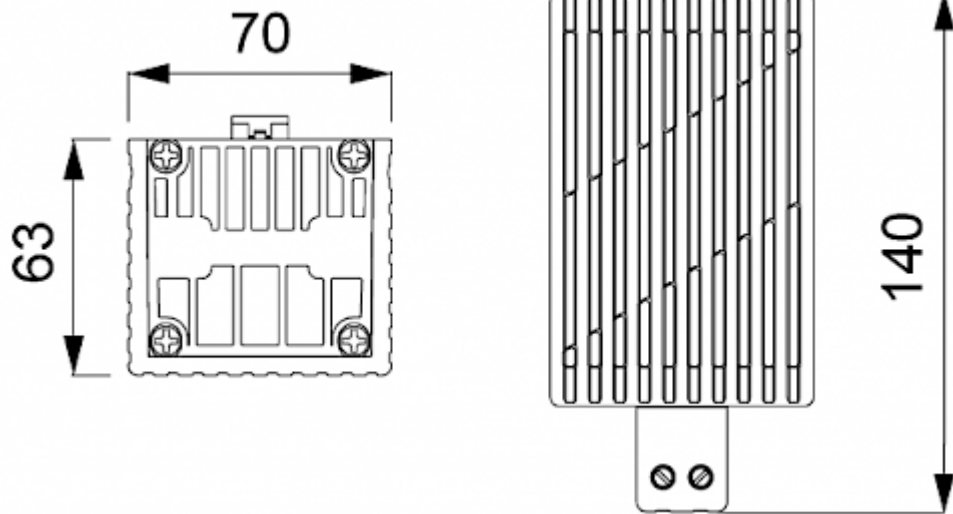

Abmessungen:

[click image to enlarge](#)