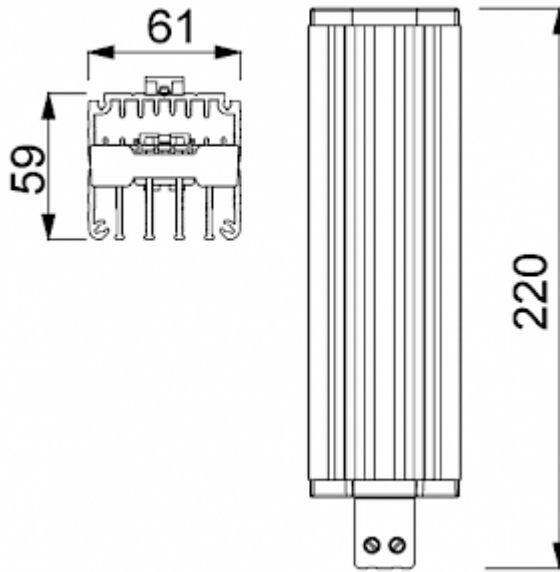

Ausschnittsmasse:

[click image to enlarge](#)