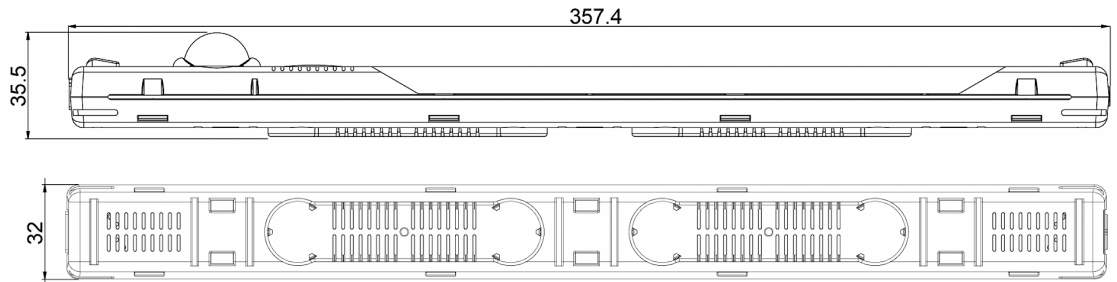

LED Schaltschrankleuchte 400 Lm

Beschreibung

Bestellnummer:	400400
Markenname:	stripLite
Farbe:	Oberteil transparent / Unterteil blau
Gehäusematerial:	PC Kunststoff
IP Schutzklasse (Innenseite):	IP 20
Im Lieferumfang enthalten:	Bewegungsmelder mit 5 Min. Abschaltzeit Befestigungszubehör
Hinweis:	class II Energy class G
Zertifizierung:	CE, cURus
Zubehör:	 DIN Schienen Clip

Technische Daten

Zulässige Betriebstemperatur:	-30°C - 70°C UL max temp: 60°C
Montageart:	Magnet / Clips
Abmessungen A x B x C (D+E):	357.4 x 32 x 35.5 mm
Gewicht:	140 gr.
Spannung / Frequenz:	24-265 V DC/AC ~ 0/50/60 Hz
Nennleistung:	4 Watt
Leuchtmittel:	LED, 7400K
Lichtstärke:	400 Lm
Lebensdauer:	50,000 Std. @ 20°C
Anschlussart:	Schraubloser Steckverbinder

Klicken Sie auf die Grafiken, um die Originale herunterzuladen.

Weitere CAD Zeichnungen finden Sie im [Download Bereich](#).

> [Übersicht Produktgruppe STRIPLITE - LED Schaltschrankleuchten](#)

Ausschnittsmasse: