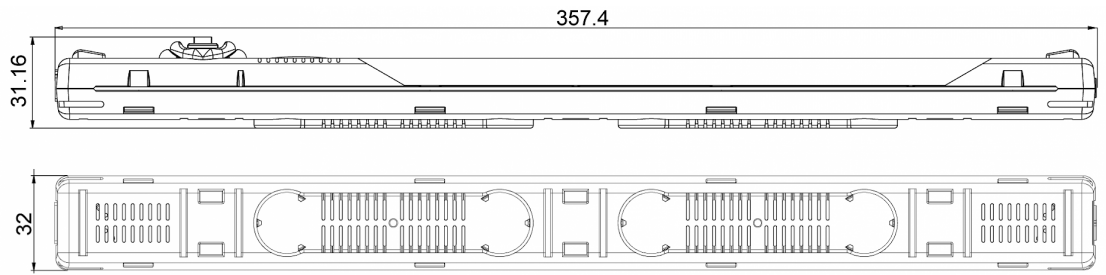

LED Schaltschrankleuchte 400 Lm

Beschreibung

Bestellnummer:	400500
Markenname:	stripLite
Farbe:	Oberteil transparent / Unterteil blau
Gehäusematerial:	PC Kunststoff
IP Schutzklasse (Innenseite):	IP 20
Im Lieferumfang enthalten:	Integrierter Ein-/Aus Schalter, Befestigungszubehör
Hinweis:	class II Energy class G
Zertifizierung:	CE, cURus
Zubehör:	

DIN Schienen Clip

Technische Daten

Zulässige Betriebstemperatur:	-30°C - 70°C UL max temp: 60°C
Montageart:	Magnet / Clips
Abmessungen A x B x C (D+E):	357.4 x 32 x 35.5 mm
Gewicht:	140 gr.
Spannung / Frequenz:	24-265 V DC/AC ~ 0/50/60 Hz
Nennleistung:	4 Watt
Leuchtmittel:	LED, 7400K
Lichtstärke:	400 Lm
Lebensdauer:	50,000 Std. @ 20°C
Anschlussart:	Schraubloser Steckverbinder

Klicken Sie auf die Grafiken, um die Originale herunterzuladen.

Weitere CAD Zeichnungen finden Sie im [Download Bereich](#).

> [Übersicht Produktgruppe STRIPLITE - LED Schaltschrankleuchten](#)

Ausschnittsmasse: