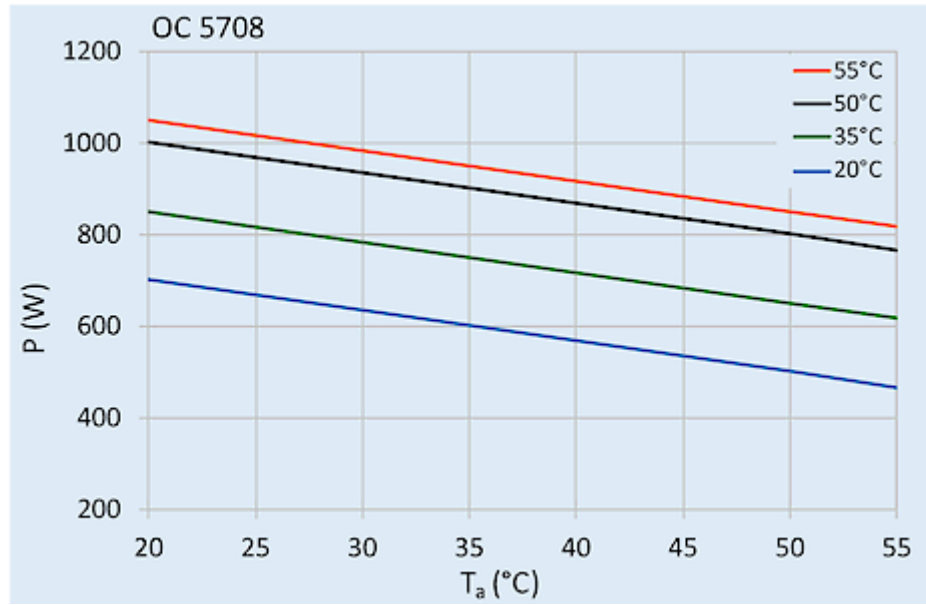

Kennlinienfeld: