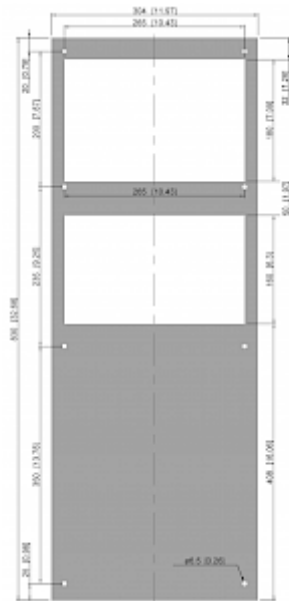

## Technische Daten

<b>Nutzkühlleistung L35L35 (EN14511-3):</b>	750 W @ 50 Hz 830 W @ 60 Hz
<b>Nutzkühlleistung L35L50 (EN14511-3):</b>	650 W @ 50 Hz 695 W @ 60 Hz
<b>Schaltschrankheizung:</b>	400 W
<b>Kompressor Typ:</b>	Hubkolbenkompressor
<b>Kältemittel / GWP:</b>	R134a / 1430
<b>Füllmenge Kältemittel:</b>	234 g / 8.3 oz
<b>Hoch / niedrig Druck:</b>	31.5 / 6.1 bar 457 / 88 psig
<b>Zulässige Betriebstemperatur:</b>	-40°C - 55°C
<b>Luftvolumenstrom (System / freiblasend):</b>	Umgebungskreislauf: 315 / 850 m <sup>3</sup> /h Schrankkreislauf: 165 / 250 m <sup>3</sup> /h
<b>Montageart:</b>	Wandanbau
<b>Abmessungen A x B x C (D+E):</b>	830 x 304 x 270 mm
<b>Gewicht:</b>	35 kg
<b>Ausschnittsmasse:</b>	265 x 180 265 x 160 mm
<b>Spannung / Frequenz:</b>	400/460 V - 50/60 Hz 2~
<b>UL Spannung / Frequenz:</b>	400/460 V ~ 60 Hz 2~
<b>Nennstrom L35L35:</b>	1.6 A @ 50 Hz 1.4 A @ 60 Hz
<b>Anlaufstrom:</b>	6 A
<b>Max. Nennstrom:</b>	1.6 A
<b>Nennleistung L35L35:</b>	495 W @ 50 Hz 545 W @ 60 Hz
<b>Max. Nennleistung:</b>	670 W
<b>Vorsicherung:</b>	2 x 3 A (T)
<b>Kurzschlussfestigkeit:</b>	5 kA
<b>Anschlussart:</b>	Anschlussklemmen

click image to enlarge

**Ausschnittsmasse:**

click image to enlarge

## Bestellinformationen

<b>In Edelstahl 316 (V4A) Bestell Nr.</b>	57082184
<b>Verpackungsmaße</b>	870 x 348 x 310 mm
<b>Bruttogewicht</b>	37 kg
<b>Zolltarifnummer</b>	84158200