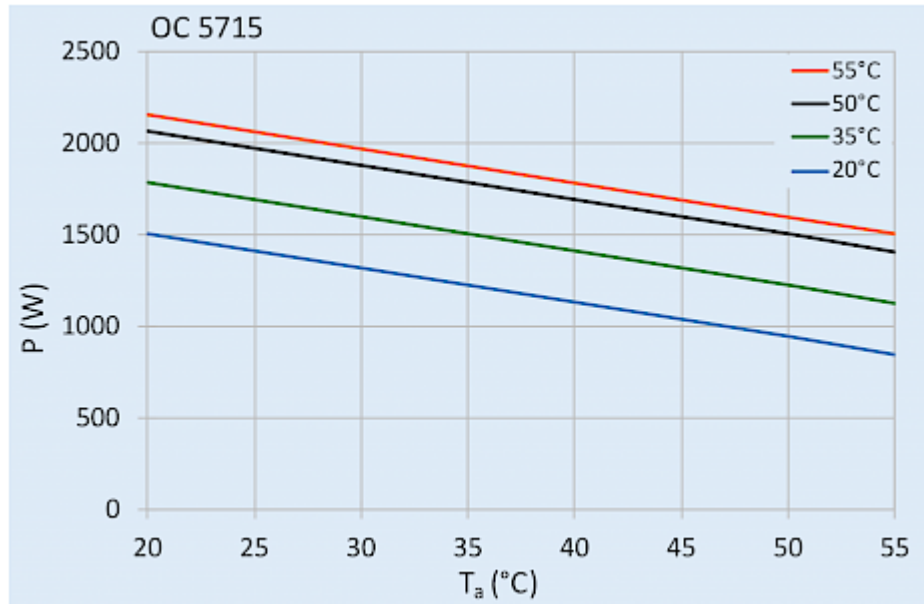

Kennlinienfeld: