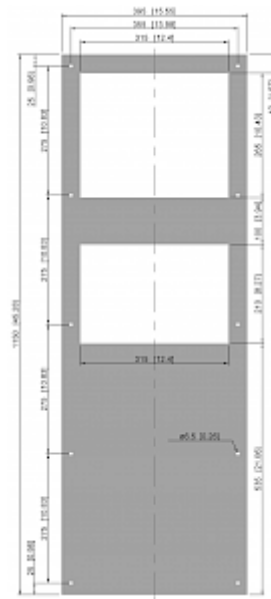

## Technische Daten

<b>Nutzkühlleistung L35L35 (EN14511-3):</b>	1500 W @ 50 Hz 1500 W @ 60 Hz
<b>Nutzkühlleistung L35L50 (EN14511-3):</b>	1250 W @ 50 Hz 1280 W @ 60 Hz
<b>Schaltschrankheizung:</b>	1000 W
<b>Kompressor Typ:</b>	Rollkolbenkompressor
<b>Kältemittel / GWP:</b>	R513A / 630
<b>Füllmenge Kältemittel:</b>	558 g / 19.7 oz
<b>Hoch / niedrig Druck:</b>	26 / 6 bar 383 / 88 psig
<b>Zulässige Betriebstemperatur:</b>	-40°C - 55°C
<b>Luftvolumenstrom (System / freiblasend):</b>	Umgebungskreislauf: 655 / 1200 m <sup>3</sup> /h Schrankkreislauf: 400 / 550 m <sup>3</sup> /h
<b>Montageart:</b>	Wandanbau
<b>Abmessungen A x B x C (D+E):</b>	1,150 x 395 x 270 mm
<b>Gewicht:</b>	50 kg
<b>Spannung / Frequenz:</b>	120 V ~ 50/60 Hz
<b>UL Spannung / Frequenz:</b>	115 V ~ 60 Hz
<b>Nennstrom L35L35:</b>	7.3 A @ 50 Hz 8.7 A @ 60 Hz
<b>Anlaufstrom:</b>	32 A
<b>Max. Nennstrom:</b>	14.2 A
<b>Nennleistung L35L35:</b>	801 W @ 50 Hz 961 W @ 60 Hz
<b>Max. Nennleistung:</b>	992 W @ 50 Hz 1175 W @ 60 Hz
<b>Vorsicherung:</b>	25 A (T)
<b>Kurzschlussfestigkeit:</b>	5 kA
<b>Anschlussart:</b>	4 - poliger Stecker für Versorgungsspannung 5 - poliger Stecker für Signale 3 - poliger Stecker für RS 485

Klicken Sie auf die Grafiken, um die Originale herunterzuladen.

Weitere CAD Zeichnungen finden Sie im [Download Bereich](#).

> [Übersicht Produktgruppe COMPACT OUTDOOR - Kühlgeräte NEMA / Type 4X](#)

**Kennlinienfeld:**

click image to enlarge

**Ausschnittsmasse:**

click image to enlarge

## Bestellinformationen

<b>Verpackungsmaße</b>	1,190 x 443 x 310 mm
<b>Bruttogewicht</b>	53 kg
<b>Zolltarifnummer</b>	84158200