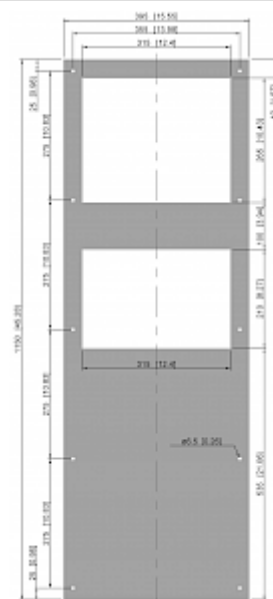

Klicken Sie auf die Grafiken, um die Originale herunterzuladen.

Weitere CAD Zeichnungen finden Sie im [Download Bereich](#).

> [Übersicht Produktgruppe COMPACT OUTDOOR - Kühlgeräte NEMA / Type 4X](#)

**Kennlinienfeld:**

[click image to enlarge](#)

**Ausschnittsmasse:**

[click image to enlarge](#)

## Bestellinformationen

<b>In Edelstahl 316 (V4A) Bestell Nr.</b>	57200184
<b>Verpackungsmaße</b>	1,190 x 443 x 310 mm
<b>Bruttogewicht</b>	52 kg
<b>Zolltarifnummer</b>	84158200