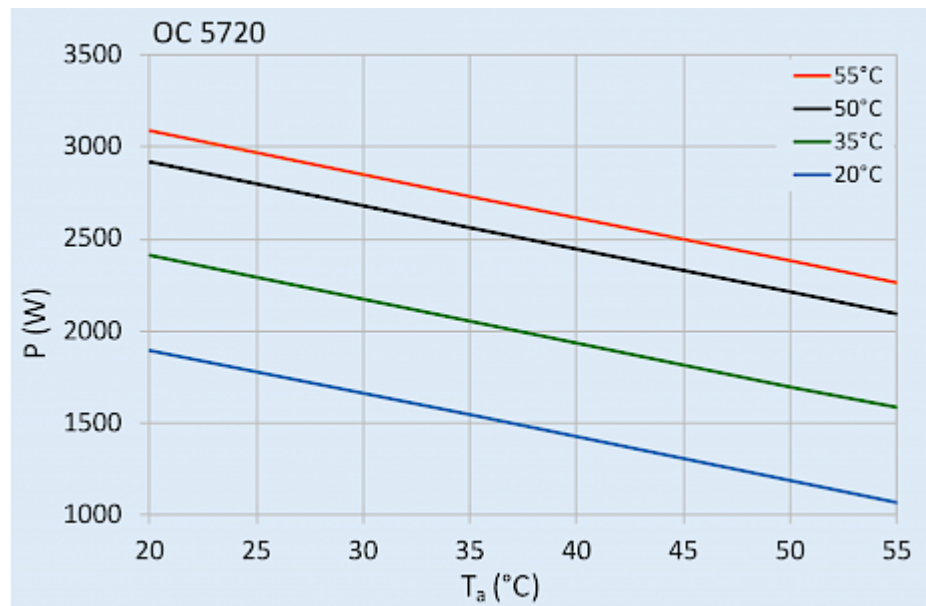

Kennlinienfeld: