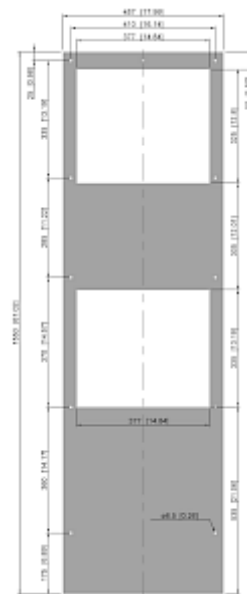

## Technische Daten

<b>Nutzkühlleistung L35L35 (EN14511-3):</b>	4.1 kW @ 50 Hz 4.1 kW @ 60 Hz
<b>Nutzkühlleistung L35L50 (EN14511-3):</b>	3.25 kW @ 50 Hz 3.40 kW @ 60 Hz
<b>Schaltschrankheizung:</b>	2000 W
<b>Kompressor Typ:</b>	Rollkolbenkompressor
<b>Kältemittel / GWP:</b>	R134a / 1430
<b>Füllmenge Kältemittel:</b>	1 kg / 35.3 oz
<b>Hoch / niedrig Druck:</b>	27.7 / 6 bar 406 / 88 psig
<b>Zulässige Betriebstemperatur:</b>	-40°C - 55°C
<b>Luftvolumenstrom (System / freiblasend):</b>	Umgebungskreislauf: 990 / 1500 m <sup>3</sup> /h Schrankkreislauf: 950 / 1200 m <sup>3</sup> /h
<b>Montageart:</b>	Wandanbau
<b>Abmessungen A x B x C (D+E):</b>	1,550 x 457 x 355 mm
<b>Gewicht:</b>	83 kg
<b>Spannung / Frequenz:</b>	380-415 V 50 Hz 3~ 400-460 V 60 Hz 3~
<b>UL Spannung / Frequenz:</b>	400/460 V ~ 60 Hz 3~
<b>Nennstrom L35L35:</b>	3.8 A
<b>Anlaufstrom:</b>	8.2 A / 8.5 A
<b>Max. Nennstrom:</b>	5 A
<b>Nennleistung L35L35:</b>	1,91 kW
<b>Max. Nennleistung:</b>	3,3 kW
<b>Vorsicherung:</b>	3 x 8 A (T)
<b>Kurzschlussfestigkeit:</b>	5 kA
<b>Anschlussart:</b>	4 - poliger Stecker für Versorgungsspannung 5 - poliger Stecker für Signale 3 - poliger Stecker für RS 485

Klicken Sie auf die Grafiken, um die Originale herunterzuladen.

Weitere CAD Zeichnungen finden Sie im [Download Bereich](#).

> [Übersicht Produktgruppe COMPACT OUTDOOR - Kühlgeräte NEMA / Type 4X](#)

**Kennlinienfeld:**

[click image to enlarge](#)

**Ausschnittsmasse:**

[click image to enlarge](#)

## Bestellinformationen

<b>Verpackungsmaße</b>	1,590 x 503 x 395 mm
<b>Bruttogewicht</b>	87 kg
<b>Zolltarifnummer</b>	84158200