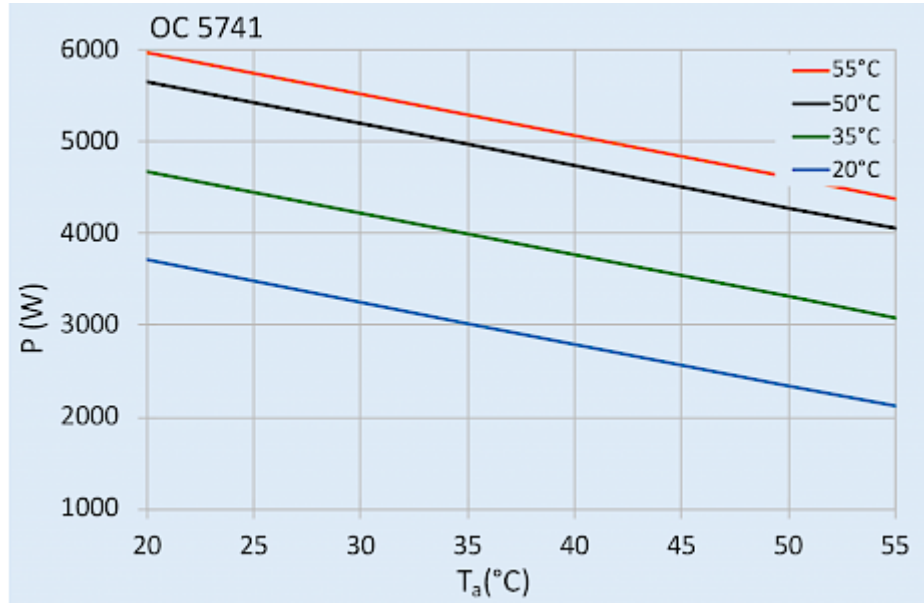

Kennlinienfeld: