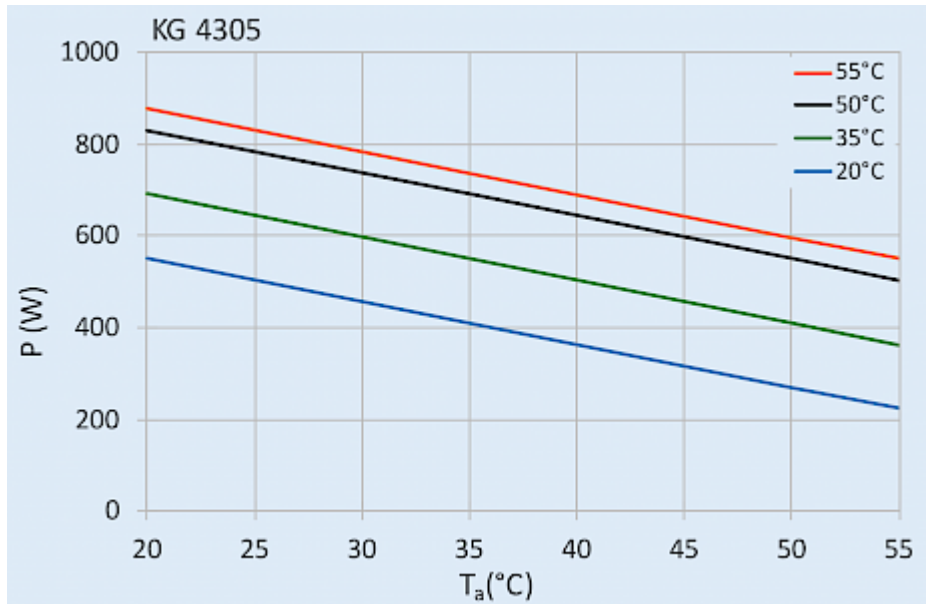

Kennlinienfeld: