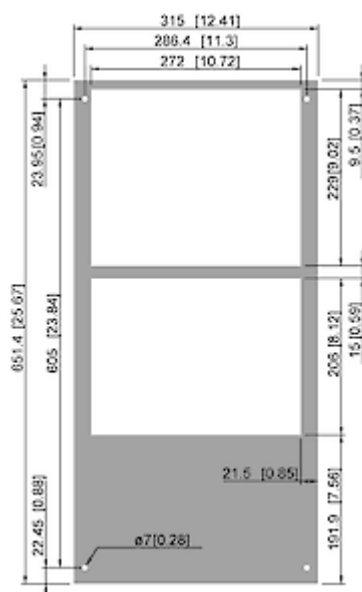

## Technische Daten

<b>Nutzkühlleistung L35L35 (EN14511-3):</b>	620 W
<b>Nutzkühlleistung L35L50 (EN14511-3):</b>	440 W
<b>Kompressor Typ:</b>	Hubkolbenkompressor
<b>Kältemittel / GWP:</b>	R134a / 1430
<b>Füllmenge Kältemittel:</b>	163 g / 5.7 oz
<b>Hoch / niedrig Druck:</b>	23.3 / 5.3 bar 338 / 77 psig
<b>Luftvolumenstrom (System / freiblasend):</b>	Umgebungskreislauf: 435 / 550 m <sup>3</sup> /h Schrankkreislauf: 200 / 250 m <sup>3</sup> /h
<b>Zulässige Betriebstemperatur:</b>	10°C - 55°C
<b>Montageart:</b>	Wandanbau
<b>Abmessungen A x B x C (D+E):</b>	651.4 x 315 x 260 mm
<b>Gewicht:</b>	33.7 kg
<b>Ausschnittsmaße:</b>	635 x 275 mm
<b>Spannung / Frequenz:</b>	120 V ~ 60 Hz
<b>UL Spannung / Frequenz:</b>	115 V ~ 60 Hz
<b>Nennstrom L35L35:</b>	4.4 A
<b>Anlaufstrom:</b>	19.1 A
<b>Max. Nennstrom:</b>	5.3 A
<b>Nennleistung L35L35:</b>	440 W
<b>Max. Nennleistung:</b>	560 W
<b>Vorsicherung:</b>	10 A (T)
<b>Kurzschlussfestigkeit:</b>	5 kA
<b>Anschlussart:</b>	Anschlussklemmen

Klicken Sie auf die Grafiken, um die Originale herunterzuladen.

Weitere CAD Zeichnungen finden Sie im [Download Bereich](#).

> [Übersicht Produktgruppe COMPACT INDOOR - zuverlässig und ökonomisch](#)

**Kennlinienfeld:**

click image to enlarge

**Luftstrom:**

click image to enlarge

**Abmessungen:**

click image to enlarge

## Bestellinformationen

<b>Mit Edelstahlgehäuse Bestell Nr.</b>	4305102
<b>Mit Kondensatverdunstung Bestell Nr.</b>	43051101
<b>Verpackungsmaße</b>	685 x 353 x 295 mm
<b>Bruttogewicht</b>	35.5 kg
<b>Zolltarifnummer</b>	84158200