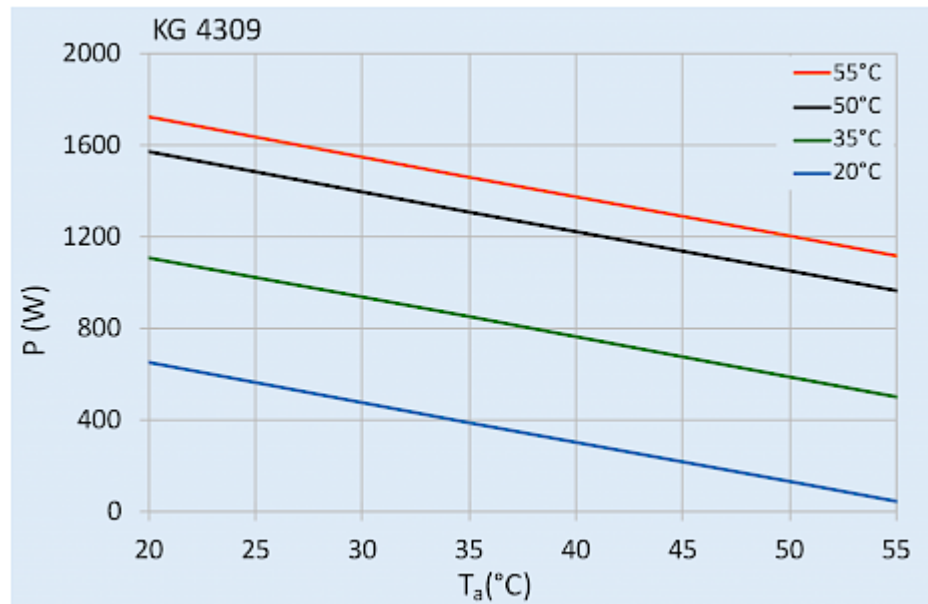

Kennlinienfeld: