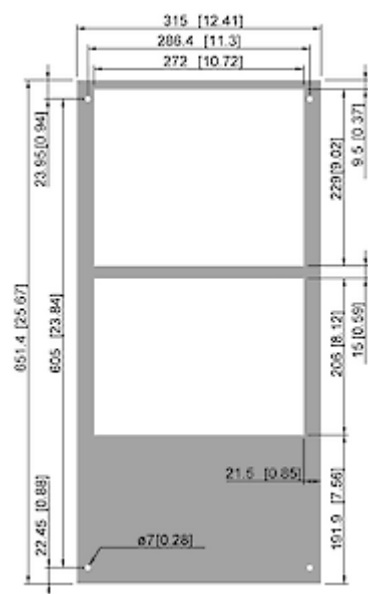

Zubehör:

[Filterhalterung in Edelstahl 4305/08/09/10](#)

[Synthetik Filtermatte 4305/8/9/10](#)

[Waschbarer Aluminium Filter 4305/8/9/10](#)

Technische Daten

| | |
|---|--|
| Nutzkühlleistung L35L35 (EN14511-3): | 880 W |
| Nutzkühlleistung L35L50 (EN14511-3): | 660 W |
| Kompressor Typ: | Hubkolbenkompressor |
| Kältemittel / GWP: | R513A / 630 |
| Füllmenge Kältemittel: | 194 g / 6.84 oz |
| Hoch / niedrig Druck: | 29.5 / 6 bar 425 / 88 psig |
| Luftvolumenstrom (System / freiblasend): | Umgebungskreislauf: 435 / 550 m ³ /h Schrankkreislauf: 200 / 250 m ³ /h |
| Zulässige Betriebstemperatur: | 10°C - 55°C |
| Montageart: | Wandanbau |
| Abmessungen A x B x C (D+E): | 651.4 x 315 x 260 mm |
| Gewicht: | 36 kg |
| Ausschnittsmaße: | 635 x 275 mm |
| Spannung / Frequenz: | 120 V ~ 60 Hz |
| UL Spannung / Frequenz: | 115 V ~ 60 Hz |
| Nennstrom L35L35: | 7.6 A |
| Anlaufstrom: | 30 A |
| Max. Nennstrom: | 9.1 A |
| Nennleistung L35L35: | 750 W |
| Max. Nennleistung: | 970 W |
| Vorsicherung: | 16 A (T) |
| Kurzschlussfestigkeit: | 5 kA |
| Anschlussart: | Anschlussklemmen |

Klicken Sie auf die Grafiken, um die Originale herunterzuladen.

Weitere CAD Zeichnungen finden Sie im [Download Bereich](#).

> [Übersicht Produktgruppe COMPACT INDOOR - zuverlässig und ökonomisch](#)

Kennlinienfeld:

click image to enlarge

Luftstrom:

click image to enlarge

Ausschnittsmasse:

click image to enlarge

Bestellinformationen

| | |
|---|--------------------|
| Mit Edelstahlgehäuse Bestell Nr. | 4309102 |
| Mit Kondensatverdunstung Bestell Nr. | 43091101 |
| Verpackungsmaße | 685 x 353 x 295 mm |
| Bruttogewicht | 37.5 kg |
| Zolltarifnummer | 84158200 |