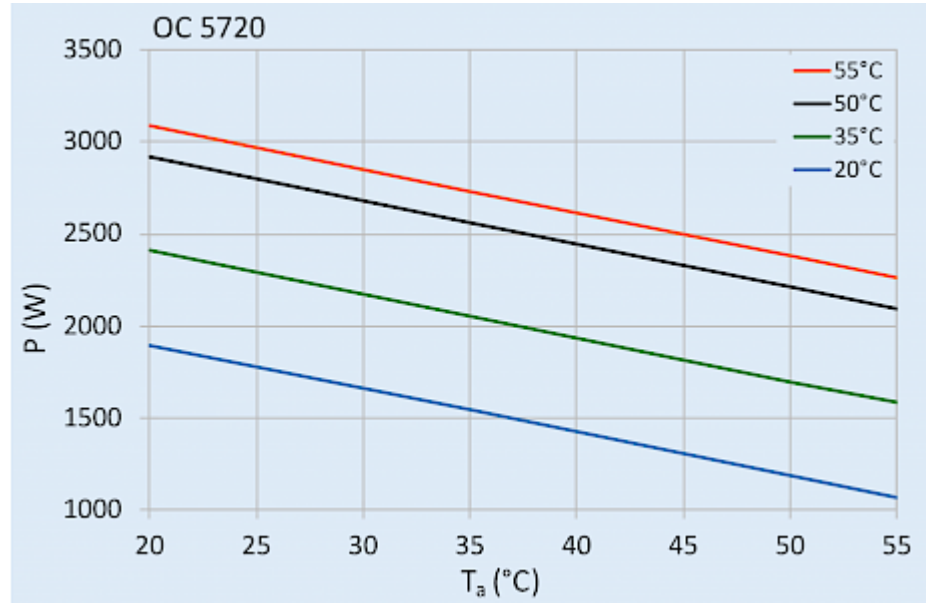

Technische Daten

| | |
|---|---|
| Nutzkühlleistung L35L35 (EN14511-3): | 2000 W @ 50 Hz 2000 W @ 60 Hz |
| Nutzkühlleistung L35L50 (EN14511-3): | 1600 W @ 50 Hz 1600 W @ 60 Hz |
| Schaltschrankheizung: | 1000 W |
| Kompressor Typ: | Rollkolbenverdichter |
| Kältemittel / GWP: | R134a / 1430 |
| Füllmenge Kältemittel: | 475 g / 16.8 oz |
| Hoch / niedrig Druck: | 29.3 / 6.1 bar 425 / 88 psig |
| Zulässige Betriebstemperatur: | -40°C - 55°C |
| Luftvolumenstrom (System / freiblasend): | Umgebungskreislauf: 655 / 1200 m ³ /h Schrankkreislauf: 400 / 850 m ³ /h |
| Montageart: | Wandanbau |
| Abmessungen A x B x C (D+E): | 1,150 x 395 x 270 mm |
| Gewicht: | 50 kg |
| Spannung / Frequenz: | 380-415 V 50 Hz 3~ 400-460 V 60 Hz 3~ |
| UL Spannung / Frequenz: | 400/460 V ~ 60 Hz 3~ |
| Nennstrom L35L35: | 3.0 A |
| Anlaufstrom: | 8.5 A |
| Max. Nennstrom: | 3.2 A |
| Nennleistung L35L35: | 1.36 kW @ 50 Hz 1.60 kW @ 60 Hz |
| Max. Nennleistung: | 1.58 kW @ 50 Hz 1.76 kW @ 60 Hz |
| Vorsicherung: | 3 x 6 A (T) |
| Kurzschlussfestigkeit: | 5 kA |
| Anschlussart: | Anschlussklemmen |

click image to enlarge

Ausschnittsmasse:

click image to enlarge

Bestellinformationen

| | |
|---|----------------------|
| In Edelstahl 316 (V4A) Best. Nr. | 57202184 |
| Verpackungsmaße | 1,190 x 443 x 310 mm |
| Bruttogewicht | 52 kg |
| Zolltarifnummer | 84158200 |