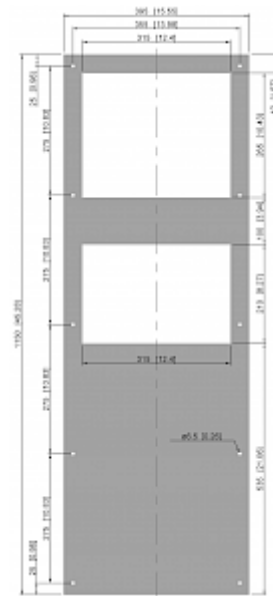

Technische Daten

| | |
|---|---|
| Nutzkühlleistung L35L35 (EN14511-3): | 2000 W @ 50 Hz 2000 W @ 60 Hz |
| Nutzkühlleistung L35L50 (EN14511-3): | 1600 W @ 50 Hz 1600 W @ 60 Hz |
| Schaltschrankheizung: | 1000 W |
| Kompressor Typ: | Rollkolbenverdichter |
| Kältemittel / GWP: | R134a / 1430 |
| Füllmenge Kältemittel: | 475 g / 16.8 oz |
| Hoch / niedrig Druck: | 29.3 / 6.1 bar 425 / 88 psig |
| Zulässige Betriebstemperatur: | -40°C - 55°C |
| Luftvolumenstrom (System / freiblasend): | Umgebungskreislauf: 655 / 1200 m ³ /h Schrankkreislauf: 400 / 850 m ³ /h |
| Montageart: | Wandanbau |
| Abmessungen A x B x C (D+E): | 1,150 x 395 x 270 mm |
| Gewicht: | 50 kg |
| Spannung / Frequenz: | 380-415 V 50 Hz 3~ 400-460 V 60 Hz 3~ |
| UL Spannung / Frequenz: | 400/460 V ~ 60 Hz 3~ |
| Nennstrom L35L35: | 3.0 A |
| Anlaufstrom: | 8.5 A |
| Max. Nennstrom: | 3.2 A |
| Nennleistung L35L35: | 1.36 kW @ 50 Hz 1.60 kW @ 60 Hz |
| Max. Nennleistung: | 1.58 kW @ 50 Hz 1.76 kW @ 60 Hz |
| Vorsicherung: | 3 x 6 A (T) |
| Kurzschlussfestigkeit: | 5 kA |
| Anschlussart: | Anschlussklemmen |

Klicken Sie auf die Grafiken, um die Originale herunterzuladen.

Weitere CAD Zeichnungen finden Sie im [Download Bereich](#).

> [Übersicht Produktgruppe COMPACT OUTDOOR - Kühlgeräte NEMA / Type 4X](#)

Kennlinienfeld:

click image to enlarge

Ausschnittsmasse:

click image to enlarge

Bestellinformationen

| | |
|---|----------------------|
| In Edelstahl 316 (V4A) Best. Nr. | 57202184 |
| Verpackungsmaße | 1,190 x 443 x 310 mm |
| Bruttogewicht | 52 kg |
| Zolltarifnummer | 84158200 |