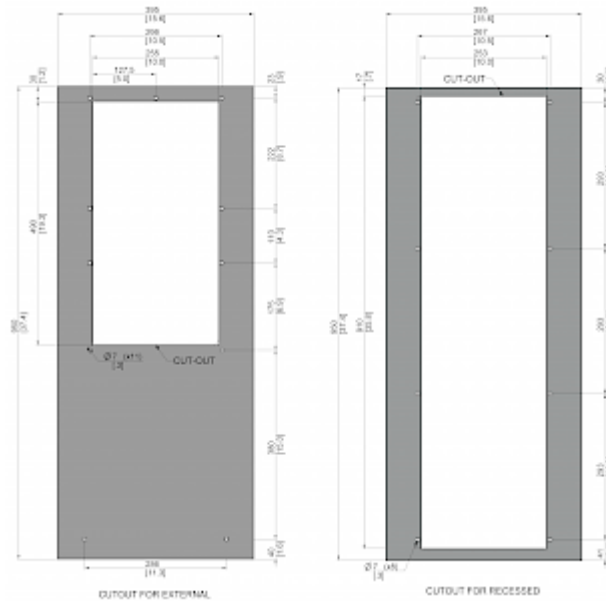

Schaltschrankkühlgerät

Beschreibung

Bestellnummer:	841220001
Markenname:	SLIMLINE PRO
Farbe:	RAL 7035
Gehäusematerial:	Stahlblech, pulverbeschichtet
IP Schutzklasse nach EN 60 529:	IP 55 / Type 12
Hinweis:	Hat denselben Schaltschrankausbruch wie KG 8508 und KG 8512
Zertifizierung:	CE, cURus, cULus

Zubehör:

Dichtungssatz Type 4

Kaltluftaustrittshaube 8508/12/8412

Washbarer Aluminium Filter 8508/12/8412

Vibrationsschutz Kit 1

Technische Daten

Nutzkühlleistung L35L35 (EN14511-3):	1500 W @ 50 Hz 1650 W @ 60 Hz
Nutzkühlleistung L35L50 (EN14511-3):	1300 W @ 50 Hz 1450 W @ 60 Hz
EER L35L35:	2.1 / 1.8
Kompressor Typ:	Rollkolbenkompressor
Kältemittel / GWP:	R 513A / 630
Füllmenge Kältemittel:	247 g / 8.7 oz.
Hoch / niedrig Druck:	30 / 6 bar 435 / 88 psi
Luftvolumenstrom (System / freiblasend):	Umgebungskreislauf: 550 / 850 m ³ /h Schrankkreislauf: 350 / 850 m ³ /h
Zulässige Betriebstemperatur:	10°C - 60°C
UL Temperaturbereich:	10°C - 60°C
Montageart:	Wandanbau / Halbeinbau
Abmessungen A x B x C (D+E):	950 x 395 x 250 (55+195) mm
Gewicht:	40 kg
Spannung / Frequenz:	380-415 V 50 Hz 3~ 400-460 V 60 Hz 3~
UL Spannung / Frequenz:	460 V / 60Hz 3~
Nennstrom L35L35:	1.6 A @ 50 Hz 1.6 A @ 60 Hz
Anlaufstrom:	8.2 A
Max. Nennstrom:	1.9 A
Nennleistung L35L35:	710 W @ 50 Hz 910 W @ 60 Hz
Max. Nennleistung:	940 W @ 50 Hz 1150 W @ 60 Hz
Vorsicherung:	15 A (T)
Max. Stromstärke:	15 A

Klicken Sie auf die Grafiken, um die Originale herunterzuladen.

Weitere CAD Zeichnungen finden Sie im [Download Bereich](#).

> [Übersicht Produktgruppe SLIMLINE PRO - Kühlgeräte in neuem Design](#)

Kennlinienfeld:

[click image to enlarge](#)

Ausschnittsmaße:

[click image to enlarge](#)

Bestellinformationen

Verpackungsmaße	1042 x 495 x 283 mm
Bruttogewicht	46 Kg
Zolltarifnummer	84158200