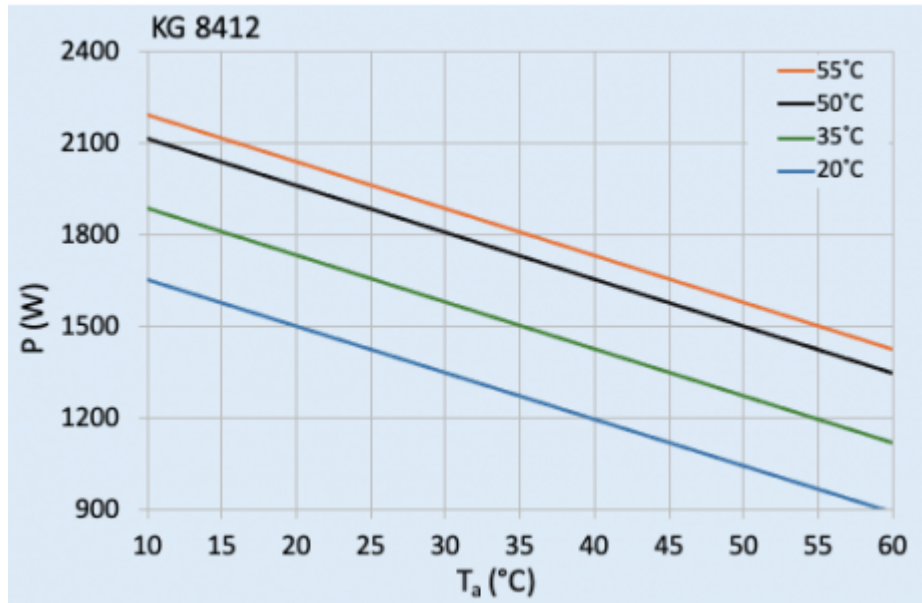

Kennlinienfeld: