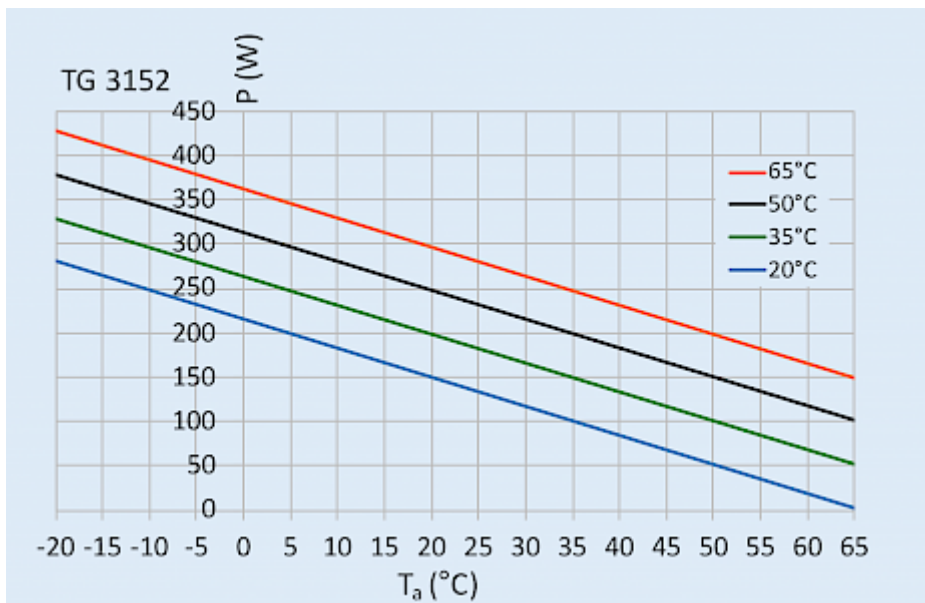

Performance graph: