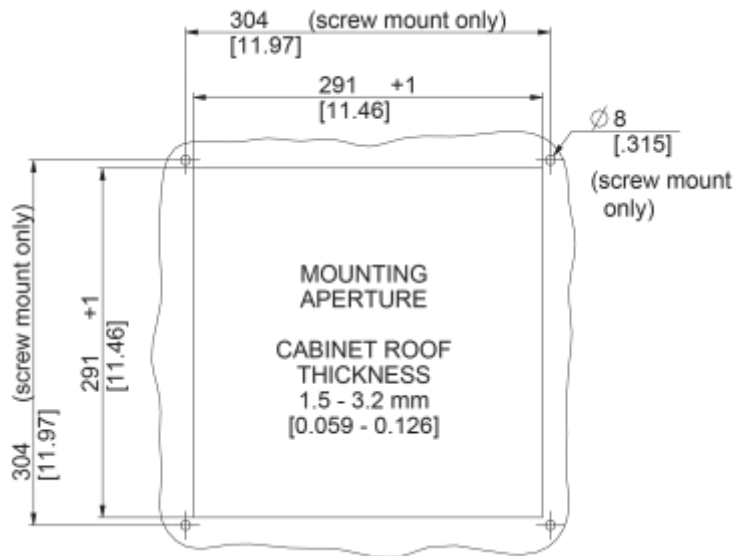

Dimensions: