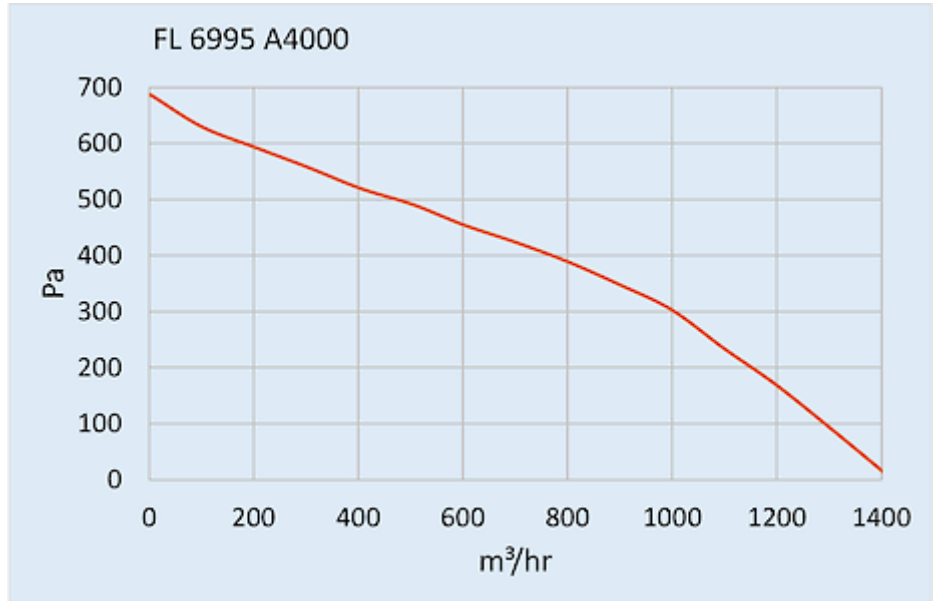

Graphique de performance: