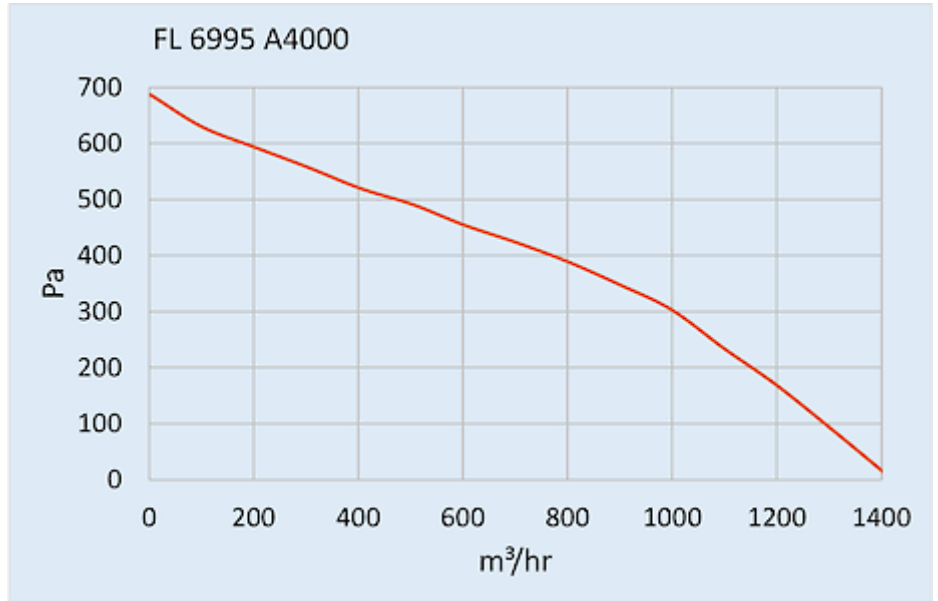

Ventilateur de toit

Description

Numéro de commande:	6995A3000
Marque:	SOLIFLEX
Couleur:	RAL 7035
Matériau boîtier:	tôle en acier thermolaqué
IP protection (à l'intérieur):	IP 54, Type 1, 12
Approbations:	CE

Données techniques

Plage de température de fonctionnement:	-10°C - 50°C
Débit d'air sans entrave:	1400 m ³ /h
Pression statique:	850 Pa
Montage:	montés sur toit
Dimensions A x B x C (D+E):	147 x 457 x 457 mm
Poids:	7.8 kg
Dimensions de découpe:	291 x 291 mm
Tension nominale - fréquence:	120 V ~ 60 Hz
Courant nominal:	2.67 A
Consommation de courant:	320 W
Débit d'air approximatif:	85% - DIN 24185
Classification du filtre:	Aluminium filter
Niveau sonore:	82 dB(A)
Connexion:	Connecteur enfichable à 4 broches

[click image to enlarge](#)
Dimensions:

[click image to enlarge](#)

Informations de commande

Numéro de tarif douanier

84145915

Code EAN

5350604100893