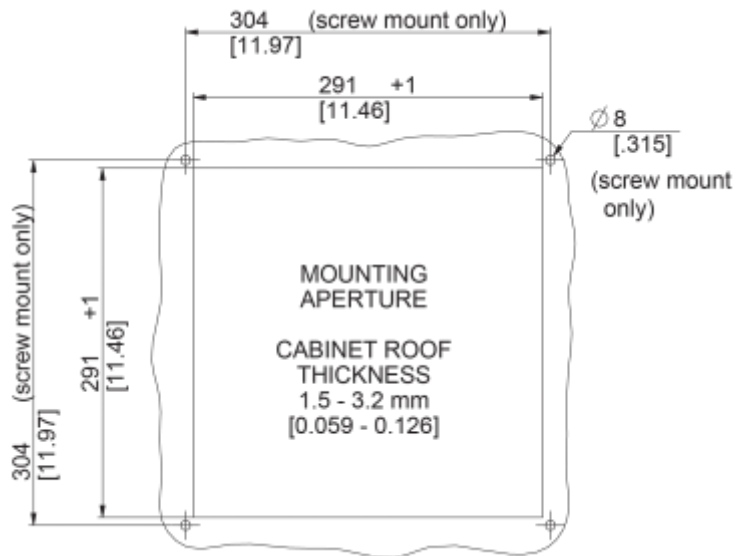

Ventilateur de toit

Description

Numéro de commande:	6995A3000
Marque:	SOLIFLEX
Couleur:	RAL 7035
Matériau boîtier:	tôle en acier thermolaqué
IP protection (à l'intérieur):	IP 54, Type 1, 12
Approbations:	CE

Données techniques

Plage de température de fonctionnement:	-10°C - 50°C
Débit d'air sans entrave:	1400 m ³ /h
Pression statique:	850 Pa
Montage:	montés sur toit
Dimensions A x B x C (D+E):	147 x 457 x 457 mm
Poids:	7.8 kg
Dimensions de découpe:	291 x 291 mm
Tension nominale - fréquence:	120 V ~ 60 Hz
Courant nominal:	2.67 A
Consommation de courant:	320 W
Débit d'air approximatif:	85% - DIN 24185
Classification du filtre:	Aluminium filter
Niveau sonore:	82 dB(A)
Connexion:	Connecteur enfichable à 4 broches

[click image to enlarge](#)
Dimensions:

[click image to enlarge](#)

Informations de commande

Numéro de tarif douanier

84145915

Code EAN

5350604100893