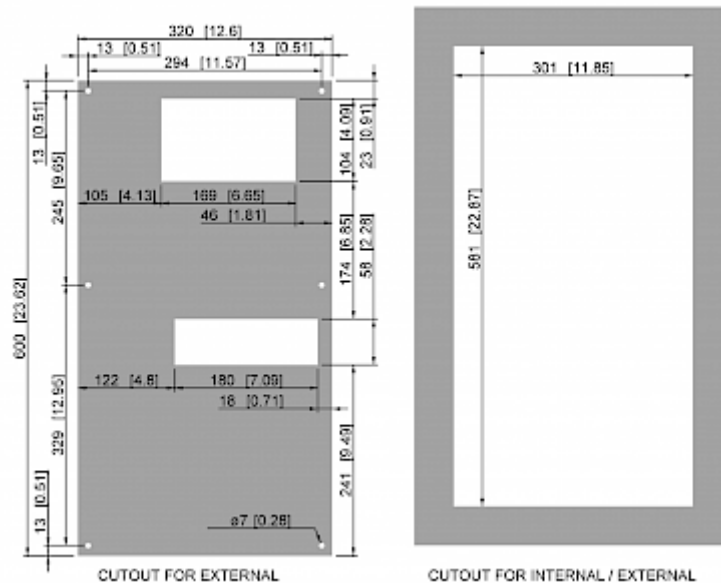

### Description

<b>Numéro de commande:</b>	42691001
<b>Marque:</b>	SLIMLINE
<b>Couleur:</b>	RAL 7035
<b>Matériau boîtier:</b>	tôle en acier thermolaqué
<b>IP protection (à l'intérieur):</b>	IP 54 / TYPE 12
<b>Approbations:</b>	CE, cURus, cULus
<b>Accessoires:</b>	 <a href="#">boîtier NEMA 4X 4269</a>

## Données techniques

<b>Capacité de refroidissement à L35L35 (EN14511-3):</b>	520 W
<b>Capacité de refroidissement à L35L50 (EN14511-3):</b>	180 W
<b>Compresseur:</b>	compresseur à piston rotatif
<b>Réfrigérant:</b>	R134a / 1430
<b>Quantité réfrigérant:</b>	147 g / 5.2 oz
<b>Pression maximale:</b>	17 / 15 bar 250 / 220 psig
<b>Plage de température de fonctionnement:</b>	10°C - 50°C
<b>Débit d'air (système / en soufflage libre):</b>	Circuit l'extérieur: 200 / 650 m <sup>3</sup> /h Circuit l'intérieur: 125 / 250 m <sup>3</sup> /h
<b>Montage:</b>	latéral / semi-encasté
<b>Dimensions A x B x C (D+E):</b>	600 x 320 x 110 (25+85) mm
<b>Poids:</b>	15.8 kg
<b>Dimensions de découpe:</b>	581 x 301 mm
<b>Tension nominale - fréquence:</b>	120 V ~ 60 Hz
<b>Courant nominal L35L35:</b>	4.5 A
<b>Courant de démarrage:</b>	14.6 A
<b>Courant max.:</b>	5.3 A
<b>Consommation de courant à L35L35:</b>	475 W
<b>Puissance max.:</b>	550 W
<b>Fusible:</b>	6 A (T)
<b>Courant nominal de court-circuit:</b>	5 kA
<b>Compresseur de courant nominal:</b>	15.2 A
<b>Ventilateurs de courant à pleine charge:</b>	5.3 A
<b>Connexion:</b>	bornier de connexion

**Graphique de performance:**

click image to enlarge

**Débit de volume d'air:**

click image to enlarge

**Dimensions:**

click image to enlarge

## Informations de commande

<b>Dimensions emballage</b>	680 x 400 x 155 mm
<b>Poids brut</b>	18.5 kg
<b>Numéro de tarif douanier</b>	84158200
<b>Code EAN</b>	5350604370678