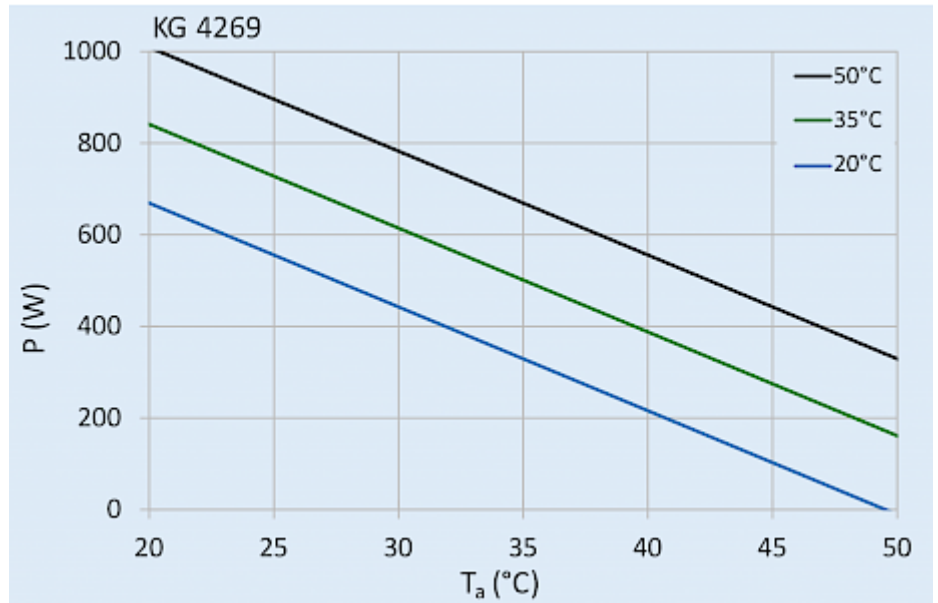

Graphique de performance: