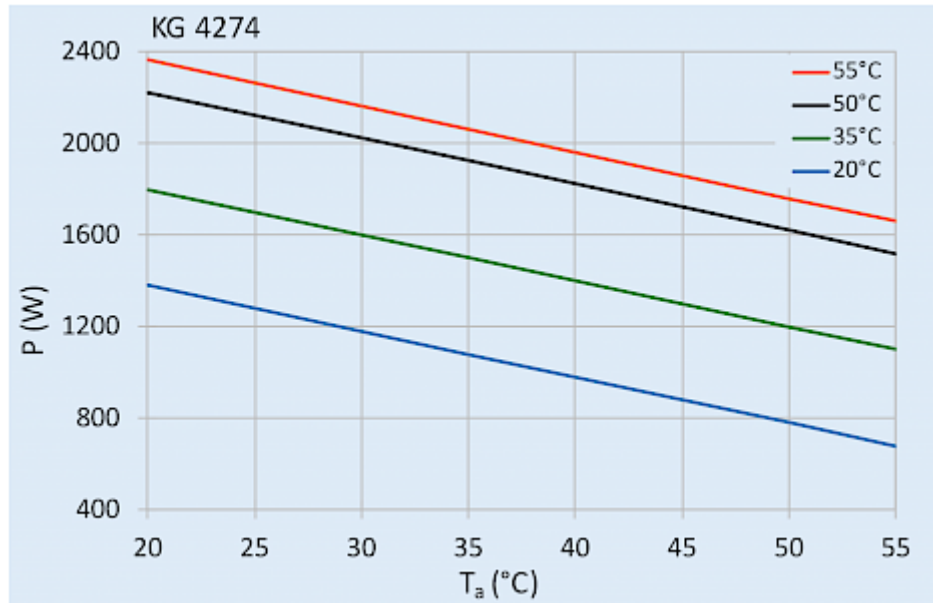

Graphique de performance: