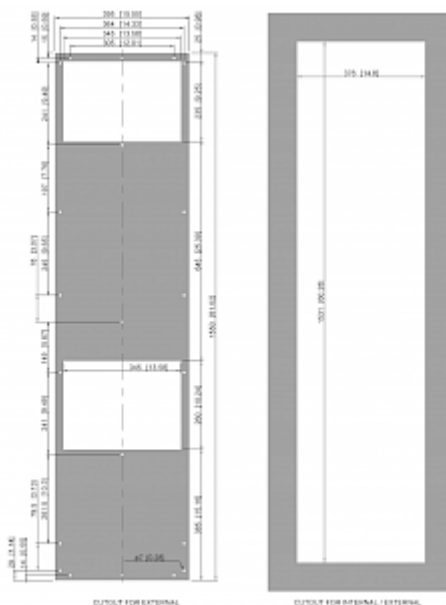

### Description

<b>Numéro de commande:</b>	42742001
<b>Marque:</b>	SLIMLINE
<b>Couleur:</b>	RAL 7035
<b>Matériau boîtier:</b>	tôle en acier thermolaqué
<b>IP protection (à l'intérieur):</b>	IP 54 / TYPE 12
<b>Approbations:</b>	CE, cURus, cULus
<b>Accessoires:</b>	 <a href="#">boîtier NEMA 4X 4274</a>

## Données techniques

<b>Capacité de refroidissement à L35L35 (EN14511-3):</b>	1500 W @ 50 Hz 1500 W @ 60 Hz
<b>Capacité de refroidissement à L35L50 (EN14511-3):</b>	1200 W
<b>Compresseur:</b>	compresseur à piston rotatif
<b>Réfrigérant / GWP:</b>	R134a / 1430
<b>Quantité réfrigérant:</b>	505 g / 17.8 oz
<b>Pression maximale:</b>	37 / 11.3 bar 536 / 164 psig
<b>Plage de température de fonctionnement:</b>	10°C - 55°C
<b>Débit d'air (système / en soufflage libre):</b>	Circuit l'extérieur: 430 / 1200 m <sup>3</sup> /h Circuit l'intérieur: 200 / 850 m <sup>3</sup> /h
<b>Montage:</b>	extérieur ou semi-encastré
<b>Dimensions A x B x C (D+E):</b>	1,550 x 395 x 145 (25+120) mm
<b>Poids:</b>	50 kg
<b>Dimensions de découpe:</b>	1,531 x 376 mm
<b>Tension nominale - fréquence:</b>	380-415 V 50 Hz 3~ 400-460 V 60 Hz 3~
<b>Courant nominal L35L35:</b>	1.8 A @ 50 Hz 2.0 A @ 60 Hz
<b>Courant de démarrage:</b>	13 A
<b>Courant max.:</b>	3.2 A
<b>Consommation de courant à L35L35:</b>	1.0 kW @ 50 Hz 1.2 kW @ 60 Hz
<b>Puissance max.:</b>	1.53 kW
<b>Fusible:</b>	3 x 6 A (T)
<b>Courant nominal de court-circuit:</b>	5 kA
<b>Connexion:</b>	bornier de connexion

**Graphique de performance:**

click image to enlarge

**Débit de volume d'air:**

click image to enlarge

**Dimensions:**

click image to enlarge

## Informations de commande

<b>Dimensions emballage</b>	1,627 x 496 x 204 mm
<b>Poids brut</b>	56 kg
<b>Numéro de tarif douanier</b>	84158200
<b>Code EAN</b>	5350604371361