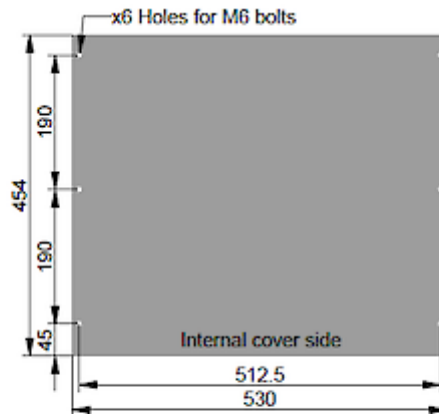

## Données techniques

<b>Capacité de refroidissement à L35L35 (EN14511-3):</b>	1600 W (L40L45)
<b>Compresseur:</b>	compresseur alternatif
<b>Réfrigérant / GWP:</b>	R134a / 1430
<b>Quantité réfrigérant:</b>	750 g / 26.5 oz
<b>Pression maximale:</b>	21 / 6 bar 305 / 88 psig
<b>Plage de température de fonctionnement:</b>	+20°C - +50°C
<b>Débit d'air (système / en soufflage libre):</b>	Circuit l'extérieur: 530 / 1200 m <sup>3</sup> /h Circuit l'intérieur: 375 / 550 m <sup>3</sup> /h
<b>Montage:</b>	indépendant
<b>Dimensions A x B x C (D+E):</b>	550 x 557 x 500 mm
<b>Poids:</b>	50 kg
<b>Tension nominale - fréquence:</b>	120 V ~ 60 Hz
<b>Courant de démarrage:</b>	37 A
<b>Courant max.:</b>	9 A
<b>Puissance max.:</b>	1,100 W
<b>Fusible:</b>	16 A (T)
<b>Courant nominal de court-circuit:</b>	5 kA
<b>Connexion:</b>	conduit flexible 2 x 3 m, Ø 180 mm

**Graphique de performance:**

[click image to enlarge](#)

**Dimensions:**

[click image to enlarge](#)