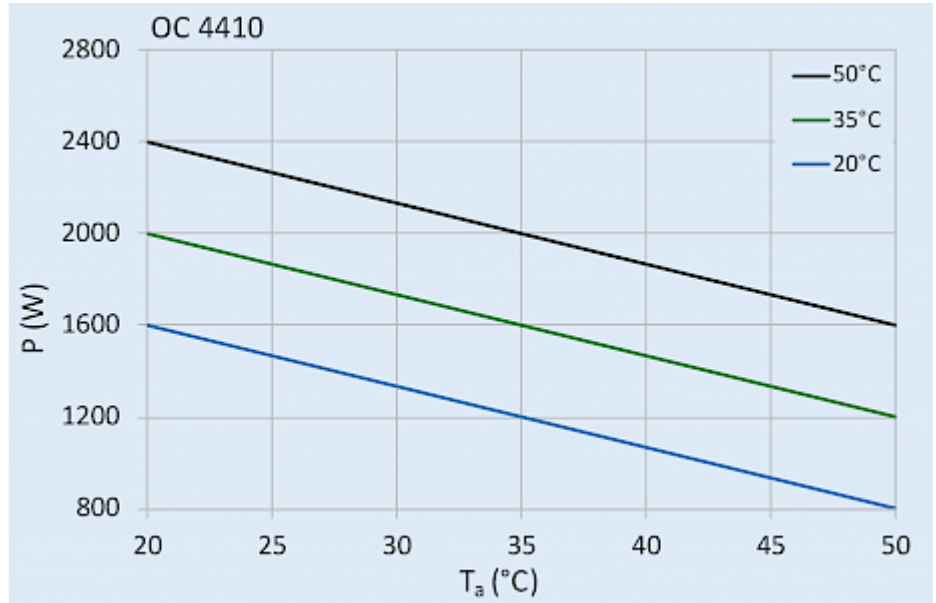

Graphique de performance:

[click image to enlarge](#)

Dimensions: