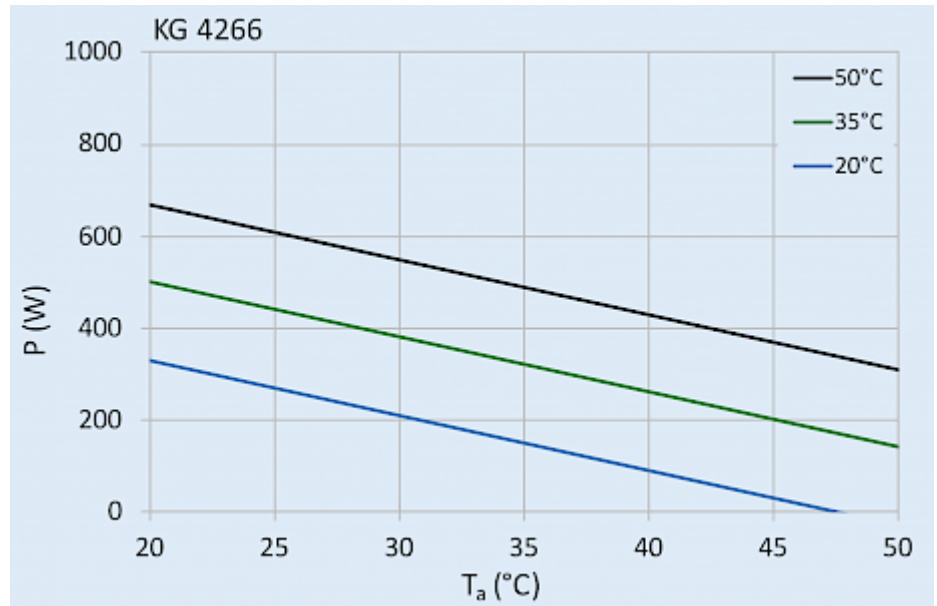

## Données techniques

<b>Capacité de refroidissement à L35L35 (EN14511-3):</b>	330 W
<b>Capacité de refroidissement à L35L50 (EN14511-3):</b>	150 W
<b>Compresseur:</b>	compresseur à piston rotatif
<b>Réfrigérant:</b>	R 513A / 630
<b>Quantité réfrigérant:</b>	96 g / 3.4 oz
<b>Pression maximale:</b>	35 / 30 bar 250 / 220 psig
<b>Débit d'air (système / en soufflage libre):</b>	Circuit l'extérieur: 170 m <sup>3</sup> /h Circuit l'intérieur: 125 m <sup>3</sup> /h
<b>Plage de température de fonctionnement:</b>	10°C - 50°C
<b>Montage:</b>	latéral / semi-encasté
<b>Dimensions A x B x C (D+E):</b>	520 x 270 x 110 (25+85) mm
<b>Poids:</b>	13 kg
<b>Dimensions de découpe:</b>	501 x 251 mm
<b>Tension nominale - fréquence:</b>	120 V ~ 60 Hz
<b>Courant nominal L35L35:</b>	3.2 A @ 60 Hz
<b>Courant de démarrage:</b>	7.1 A
<b>Courant max.:</b>	4.2 A
<b>Consommation de courant à L35L35:</b>	330 W
<b>Puissance max.:</b>	350 W
<b>Fusible:</b>	6 A (T)
<b>Courant nominal de court-circuit:</b>	5 kA
<b>Compresseur de courant nominal:</b>	9.2 A
<b>Ventilateurs de courant à pleine charge:</b>	3.6 A
<b>Connexion:</b>	bornier de connexion

**Graphique de performance:**

click image to enlarge

**Débit de volume d'air:**

click image to enlarge

**Dimensions de découpe:**

click image to enlarge