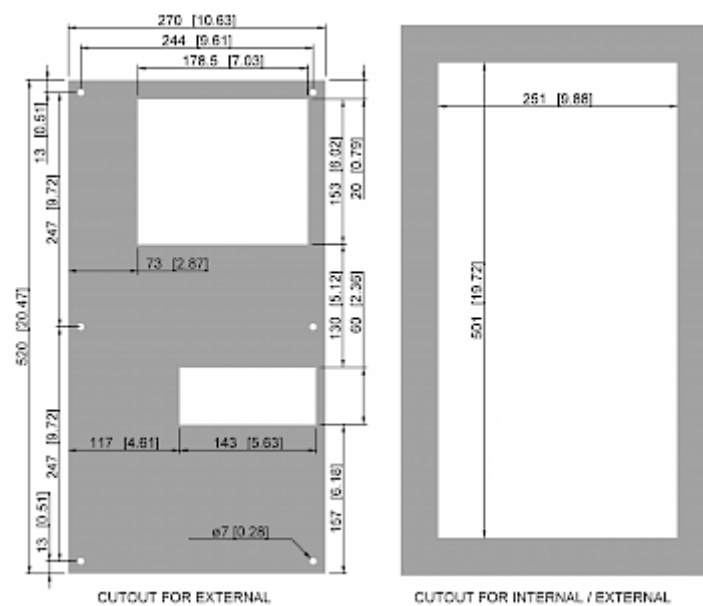

### Description

<b>Numéro de commande:</b>	4266102
<b>Marque:</b>	SLIMLINE
<b>Matériau boîtier:</b>	Acier Inox AISI 304 (V2A)
<b>IP protection (EN 605 29):</b>	IP 54 / TYPE 12
<b>Approbations:</b>	CE, cURus, cULus
<b>Accessoires:</b>	 <a href="#">boîtier NEMA 4X 4266</a>

**Graphique de performance:**

click image to enlarge

**Débit de volume d'air:**

click image to enlarge

**Dimensions de découpe:**

click image to enlarge

## Informations de commande

<b>Dimensions emballage</b>	580 x 290 x 150 mm
<b>Poids brut</b>	14.5 kg
<b>Numéro de tarif douanier</b>	84158200
<b>Code EAN</b>	5350604370142