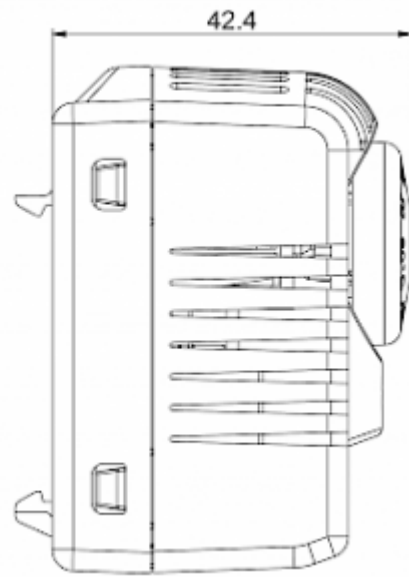

Données techniques

| | |
|--|---|
| Plage de température de fonctionnement: | -40°C - 80°C |
| Plage de réglage: | -10°C - 80°C |
| Montage: | Rail DIN 35 mm |
| Dimensions A x B x C (D+E): | 60 x 39 x 42.4 mm |
| Poids: | ~ 65 g |
| Tension nominale - fréquence: | max. 250 V AC 16 A(res) / 2 A(ind) max. 72 V DC max. 30 W |
| Durée de vie: | 100,000 hrs. |
| Connexion: | borne à 2 pôles, couple de serrage 0.5 Nm max. câble rigide 2.5 mm ² , fil multibrins 1.5 mm ² |

Dimensions:

[click image to enlarge](#)

Informations de commande

Numéro de tarif douanier

90321089

Code EAN

5350604010154