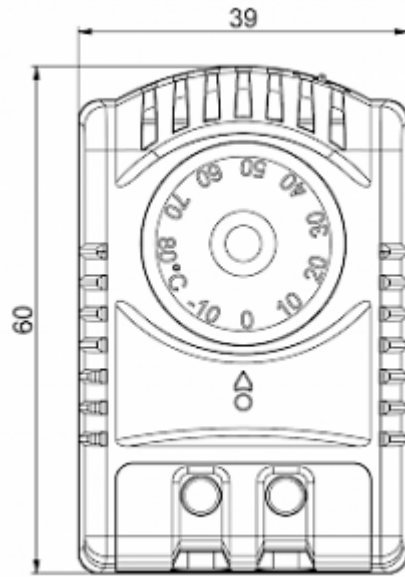

Données techniques

| | |
|--|---|
| Plage de température de fonctionnement: | -40°C - 80°C |
| Plage de réglage: | -10°C - 80°C |
| Montage: | Rail DIN 35 mm |
| Dimensions A x B x C (D+E): | 60 x 39 x 42.4 mm |
| Poids: | ~ 65 g |
| Tension nominale - fréquence: | max. 250 V AC 16 A(res) / 2 A(ind) max. 72 V DC max. 30 W |
| Durée de vie: | 100,000 hrs. |
| Connexion: | borne à 2 pôles, couple de serrage 0.5 Nm max. câble rigide 2.5 mm ² , fil multibrins 1.5 mm ² |

Dimensions:

[click image to enlarge](#)

Informations de commande

Numéro de tarif douanier

90321089

Code EAN

5350604010154