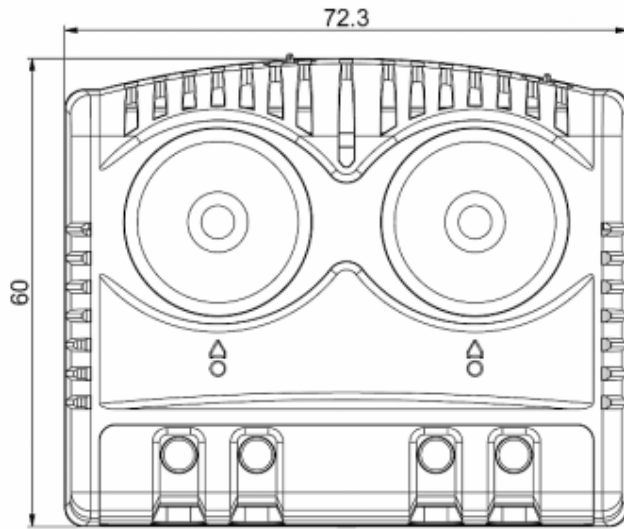

## Données techniques

<b>Plage de température de fonctionnement:</b>	-40°C - +80°C
<b>Plage de réglage:</b>	-10°C - 80°C
<b>Montage:</b>	Rail DIN 35 mm
<b>Dimensions A x B x C (D+E):</b>	60 x 72.3 x 42.4 mm
<b>Poids:</b>	~110 g
<b>Tension nominale - fréquence:</b>	max. 250 V AC 16 A(res) / 2 A(ind) max. 72 V DC max. 30 W
<b>Durée de vie:</b>	100,000 hrs.
<b>Connexion:</b>	borne à 2 pôles, couple de serrage 0.5 Nm max. câble rigide 2.5 mm <sup>2</sup> , fil multibrins 1.5 mm <sup>2</sup>

**Dimensions:**

[click image to enlarge](#)