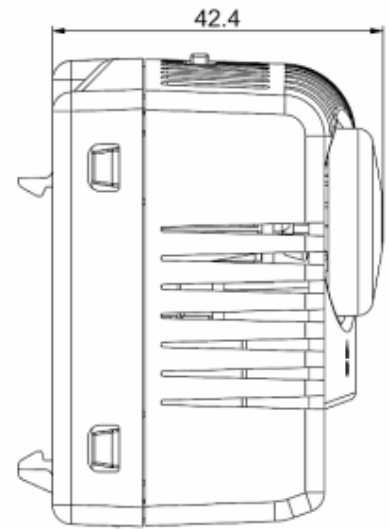

## Données techniques

<b>Plage de température de fonctionnement:</b>	-40°C - +80°C
<b>Plage de réglage:</b>	-10°C - 80°C
<b>Montage:</b>	Rail DIN 35 mm
<b>Dimensions A x B x C (D+E):</b>	60 x 72.3 x 42.4 mm
<b>Poids:</b>	~110 g
<b>Tension nominale - fréquence:</b>	max. 250 V AC 16 A(res) / 2 A(ind) max. 72 V DC max. 30 W
<b>Durée de vie:</b>	100,000 hrs.
<b>Connexion:</b>	borne à 2 pôles, couple de serrage 0.5 Nm max. câble rigide 2.5 mm <sup>2</sup> , fil multibrins 1.5 mm <sup>2</sup>

Veuillez cliquer sur les graphiques afin de les télécharger.

Plus de dessins CAD sont à disposition sous [Téléchargements produit](#).

> [Aperçu groupe de produits SOLIFLEX - accessoires pour armoires électriques](#)

**Dimensions:**

[click image to enlarge](#)