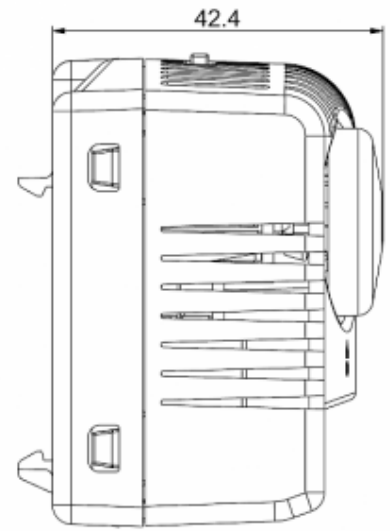

## Données techniques

<b>Plage de température de fonctionnement:</b>	-40°C - +80°C
<b>Plage de réglage:</b>	-10°C - 80°C
<b>Montage:</b>	Rail DIN 35 mm
<b>Dimensions A x B x C (D+E):</b>	60 x 72.3 x 42.4 mm
<b>Poids:</b>	~110 g
<b>Tension nominale - fréquence:</b>	max. 250 V AC 16 A(res) / 2 A(ind) max. 72 V DC max. 30 W
<b>Durée de vie:</b>	100,000 hrs.
<b>Connexion:</b>	borne à 2 pôles, couple de serrage 0.5 Nm max. câble rigide 2.5 mm <sup>2</sup> , fil multibrins 1.5 mm <sup>2</sup>

**Dimensions:**

[click image to enlarge](#)