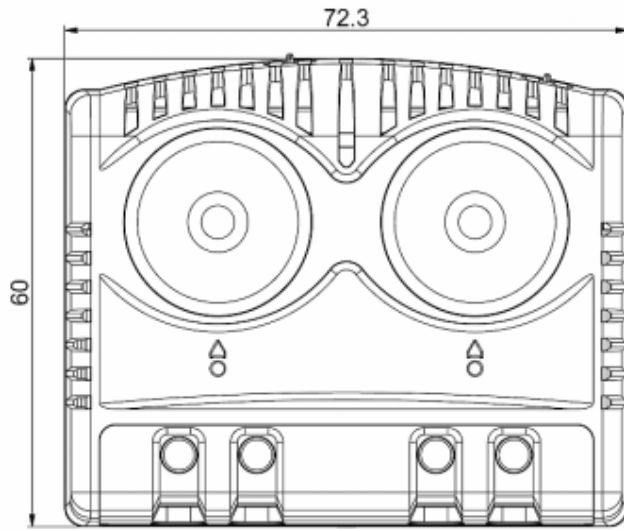

## Données techniques

<b>Plage de température de fonctionnement:</b>	-40°C - +80°C
<b>Plage de réglage:</b>	-10°C - 80°C
<b>Montage:</b>	Rail DIN 35 mm
<b>Dimensions A x B x C (D+E):</b>	60 x 72.3 x 42.4 mm
<b>Poids:</b>	~110 g
<b>Tension nominale - fréquence:</b>	max. 250 V AC 16 A(res) / 2 A(ind) max. 72 V DC max. 30 W
<b>Durée de vie:</b>	100,000 hrs.
<b>Connexion:</b>	borne à 2 pôles, couple de serrage 0.5 Nm max. câble rigide 2.5 mm <sup>2</sup> , fil multibrins 1.5 mm <sup>2</sup>

**Dimensions:**

[click image to enlarge](#)