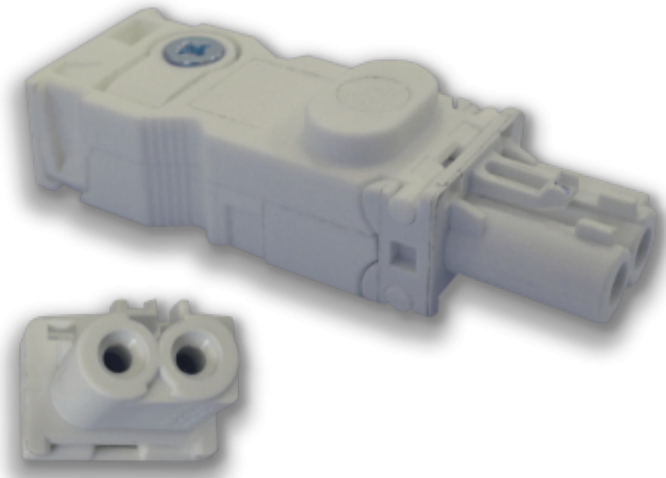

## Connecteur femelle

## Description

|                            |              |
|----------------------------|--------------|
| <b>Numéro de commande:</b> | 400702       |
| <b>Marque:</b>             | Wieland      |
| <b>Couleur:</b>            | blanc        |
| <b>Matériau boîtier:</b>   | Polyamid     |
| <b>Remarques:</b>          | Halogen free |
| <b>Approbations:</b>       | CE           |