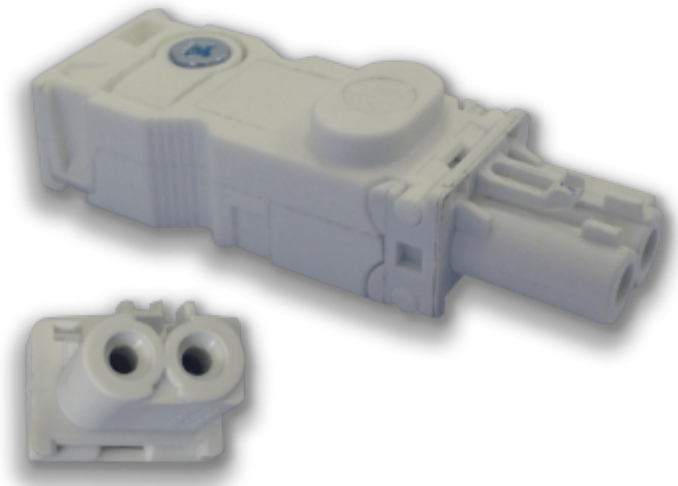

## Connecteur femelle

### Description

<b>Numéro de commande:</b>	400702
<b>Marque:</b>	Wieland
<b>Couleur:</b>	blanc
<b>Matériau boîtier:</b>	Polyamid
<b>Remarques:</b>	Halogen free
<b>Approbations:</b>	CE

## Données techniques

<b>Montage:</b>	connecteur
<b>Dimensions A x B x C (D+E):</b>	53,2 x 17,7 x 13,8 mm
<b>Tension nominale - fréquence:</b>	max. 250 V
<b>Courant nominal:</b>	max. 16 A

Veillez cliquer sur les graphiques afin de les télécharger.