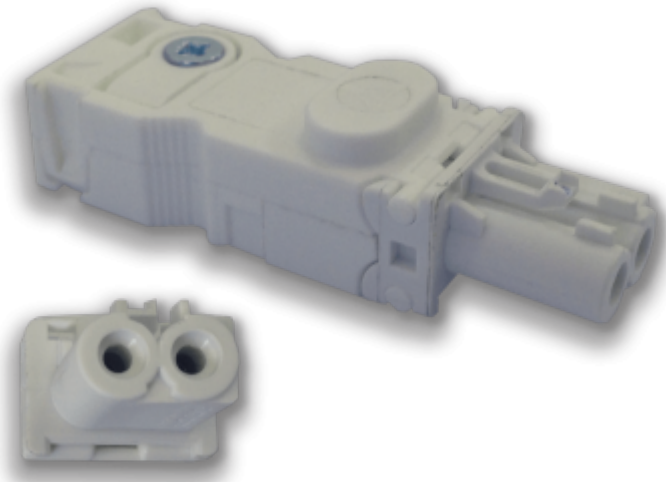

## Connecteur femelle

## Description

|                            |              |
|----------------------------|--------------|
| <b>Numéro de commande:</b> | 400702       |
| <b>Marque:</b>             | Wieland      |
| <b>Couleur:</b>            | blanc        |
| <b>Matériau boîtier:</b>   | Polyamid     |
| <b>Remarques:</b>          | Halogen free |
| <b>Approbations:</b>       | CE           |