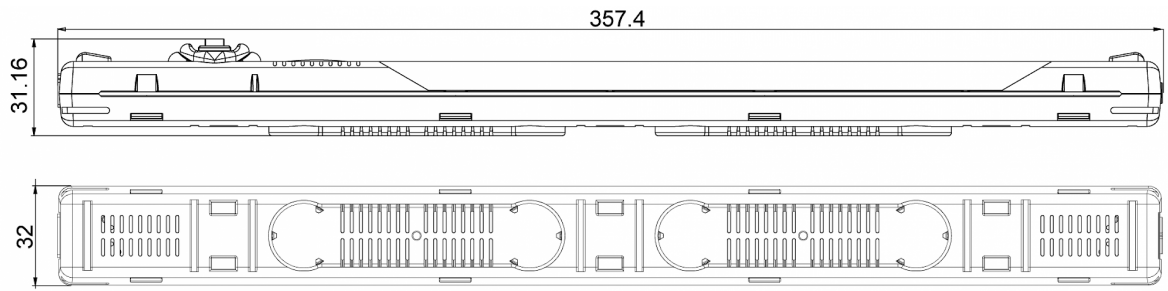

**Dimensions
de
découpe:**

[click image to enlarge](#)