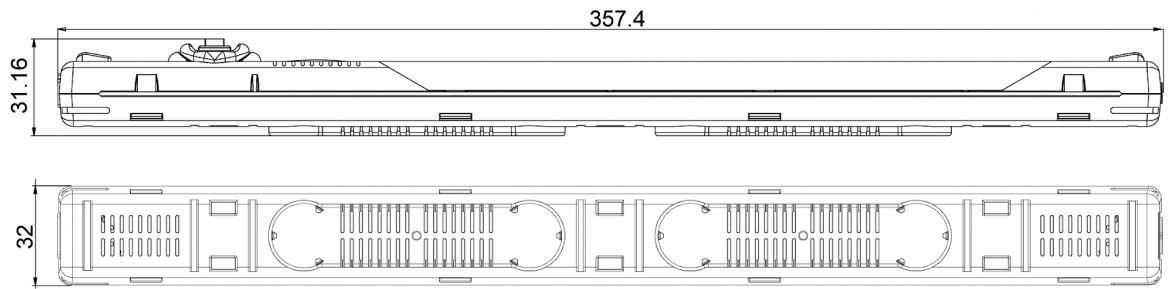

LED lampe d'armoire 400 Lm

Description

Numéro de commande:	400500
Marque:	stripLite
Couleur:	Couvercle transparent / Boîtier bleu
Matériau boîtier:	PC plastique
IP protection (EN 605 29):	IP 20
Livré:	Avec interrupteur ON/OFF, accessoires d'installation
Remarques:	class II Energy class G
Approbations:	CE, cURus
Accessoires:	

DIN rail clip

Données techniques

Plage de température de fonctionnement:	-30°C - 70°C UL max temp: 60°C
Montage:	support magnétique
Dimensions A x B x C (D+E):	357.4 x 32 x 35.5 mm
Poids:	140 gr.
Tension nominale - fréquence:	24-265 V DC/AC ~ 0/50/60 Hz
Consommation de courant:	4 Watt
Moyen d'éclairage:	LED, 7400K
Luminosité:	400 Lm
Durée de vie:	50.000 hrs. @ 20°C
Connexion:	fiche push fit

Veuillez cliquer sur les graphiques afin de les télécharger.

Plus de dessins CAD sont à disposition sous [Téléchargements produit](#).

> [Aperçu groupe de produits STRIPLITE - Lampe LED pour armoire électrique](#)

**Dimensions
de
découpe:**

[click image to enlarge](#)

Informations de commande

Numéro de tarif douanier

94054231
