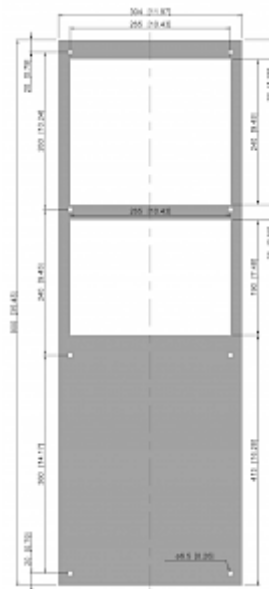

### Description

<b>Numéro de commande:</b>	57101182
<b>Marque:</b>	Compact Outdoor
<b>Matériau boîtier:</b>	Acier Inox AISI 304 (V2A)
<b>IP protection (à l'intérieur):</b>	IP 56 / Type 12, 3, 3R, 4, 4X
<b>Livré:</b>	Avec chauffage de boîtier et filtre en aluminium
<b>Approbations:</b>	CE, cURus, cULus
<b>Numéro UL dossier:</b>	cURus (SA32278), cULus (E498756)

## Données techniques

<b>Capacité de refroidissement à L35L35 (EN14511-3):</b>	1000 W @ 50 Hz 1080 W @ 60 Hz
<b>Capacité de refroidissement à L35L50 (EN14511-3):</b>	660 W @ 50 Hz 720 W @ 60 Hz
<b>Capacité de chauffage:</b>	400 W
<b>Compresseur:</b>	compresseur à piston
<b>Réfrigérant:</b>	R134a / 1430
<b>Quantité réfrigérant:</b>	210 g / 7.4 oz
<b>Pression maximale:</b>	30.5 / 6 bar 445 / 88 psig
<b>Plage de température de fonctionnement:</b>	-40°C - 55°C
<b>Débit d'air (système / en soufflage libre):</b>	Circuit l'extérieur: 320 / 850 m <sup>3</sup> /h Circuit l'intérieur: 375 / 550 m <sup>3</sup> /h
<b>Montage:</b>	Montage latéral
<b>Dimensions A x B x C (D+E):</b>	900 x 304 x 270 mm
<b>Poids:</b>	40 kg
<b>Tension nominale - fréquence:</b>	120 V ~ 50/60 Hz
<b>UL Tension nominale - fréquence:</b>	115 V ~ 60 Hz
<b>Courant nominal L35L35:</b>	8 A
<b>Courant de démarrage:</b>	32 A
<b>Courant max.:</b>	9 A
<b>Consommation de courant à L35L35:</b>	770 W
<b>Puissance max.:</b>	1155 W
<b>Fusible:</b>	18 A (T)
<b>Courant nominal de court-circuit:</b>	5 kA
<b>Connexion:</b>	bornier de connexion

**Graphique de performance:**

[click image to enlarge](#)

**Dimensions:**

[click image to enlarge](#)

## Informations de commande

<b>En boîtier acier inoxydable 316 (V4A)</b>	57101184
<b>Dimensions emballage</b>	940 x 348 x 310 mm
<b>Poids brut</b>	42 kg
<b>Numéro de tarif douanier</b>	84158200