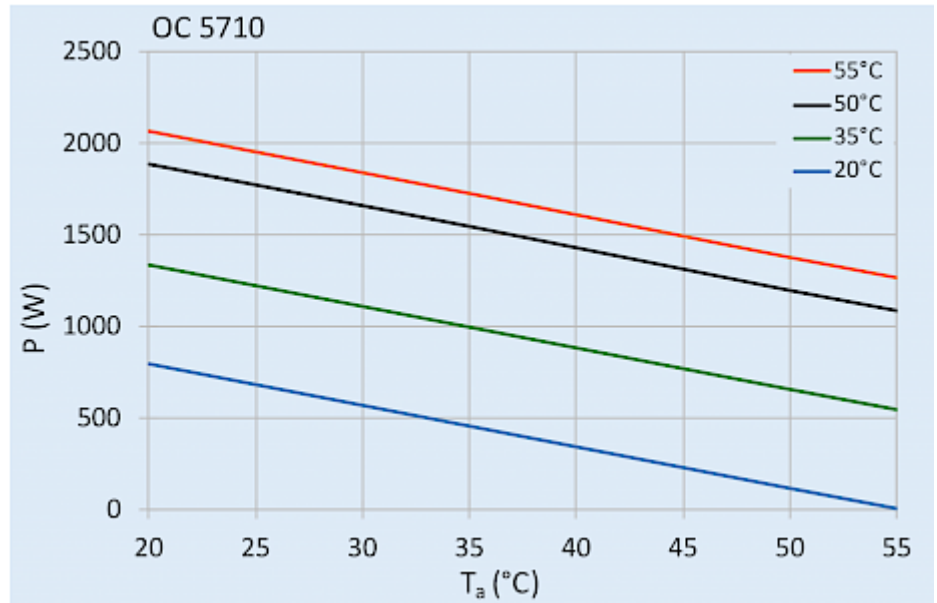

Graphique de performance: