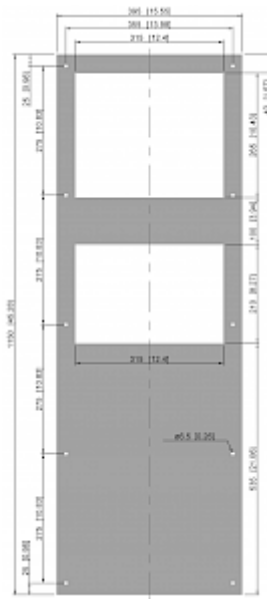

## Données techniques

<b>Capacité de refroidissement à L35L35 (EN14511-3):</b>	2000 W @ 50 Hz 2000 W @ 60 Hz
<b>Capacité de refroidissement à L35L50 (EN14511-3):</b>	1600 W @ 50 Hz 1600 W @ 60 Hz
<b>Capacité de chauffage:</b>	1000 W
<b>Compresseur:</b>	compresseur alternatif
<b>Réfrigérant:</b>	R134a / 1430
<b>Quantité réfrigérant:</b>	460 g / 16.2 oz
<b>Pression maximale:</b>	29.3 / 6.1 bar 425 / 88 psig
<b>Plage de température de fonctionnement:</b>	-40°C - 55°C
<b>Débit d'air (système / en soufflage libre):</b>	Circuit l'extérieur: 655 / 1200 m <sup>3</sup> /h Circuit l'intérieur: 400 / 850 m <sup>3</sup> /h
<b>Montage:</b>	Montage latéral
<b>Dimensions A x B x C (D+E):</b>	1,150 x 395 x 270 mm
<b>Poids:</b>	52 kg
<b>Tension nominale - fréquence:</b>	120 V ~ 50/60 Hz
<b>UL Tension nominale - fréquence:</b>	115 V ~ 60 Hz
<b>Courant nominal L35L35:</b>	14.4 A
<b>Courant de démarrage:</b>	32 A
<b>Courant max.:</b>	17.2 A
<b>Consommation de courant à L35L35:</b>	1.61 kW
<b>Puissance max.:</b>	1.93 kW
<b>Fusible:</b>	28 A (T)
<b>Courant nominal de court-circuit:</b>	5 kA
<b>Connexion:</b>	bornier de connexion

**Graphique de performance:**

[click image to enlarge](#)

**Dimensions:**

[click image to enlarge](#)

## Informations de commande

<b>Dimensions emballage</b>	1,190 x 443 x 310 mm
<b>Poids brut</b>	55 kg
<b>Numéro de tarif douanier</b>	84158200