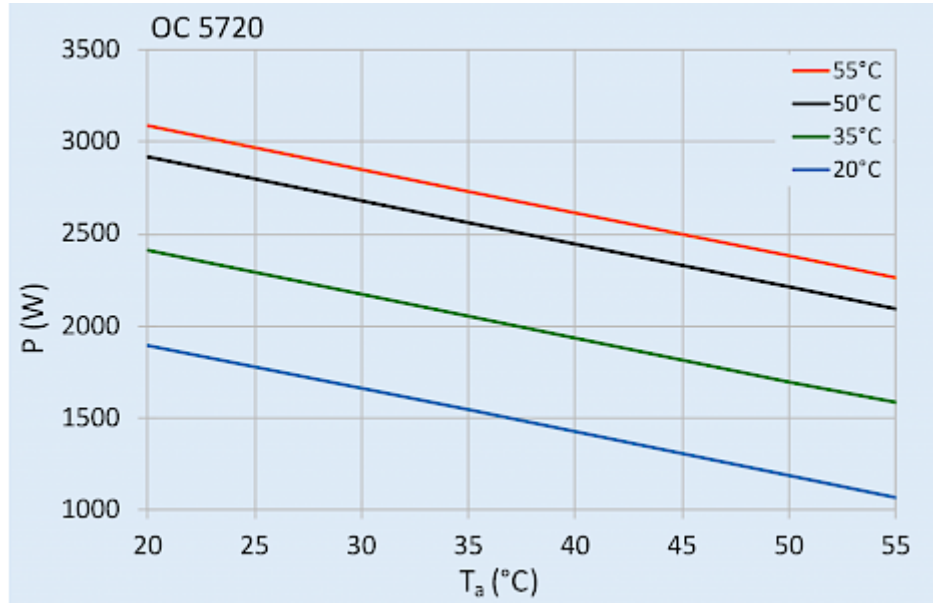

## Données techniques

<b>Capacité de refroidissement à L35L35 (EN14511-3):</b>	2000 W @ 50 Hz 2000 W @ 60 Hz
<b>Capacité de refroidissement à L35L50 (EN14511-3):</b>	1600 W @ 50 Hz 1600 W @ 60 Hz
<b>Capacité de chauffage:</b>	1000 W
<b>Compresseur:</b>	compresseur alternatif
<b>Réfrigérant:</b>	R134a / 1430
<b>Quantité réfrigérant:</b>	460 g / 16.2 oz
<b>Pression maximale:</b>	29.3 / 6.1 bar 425 / 88 psig
<b>Plage de température de fonctionnement:</b>	-40°C - 55°C
<b>Débit d'air (système / en soufflage libre):</b>	Circuit l'extérieur: 655 / 1200 m <sup>3</sup> /h Circuit l'intérieur: 400 / 850 m <sup>3</sup> /h
<b>Montage:</b>	Montage latéral
<b>Dimensions A x B x C (D+E):</b>	1,150 x 395 x 270 mm
<b>Poids:</b>	52 kg
<b>Tension nominale - fréquence:</b>	120 V ~ 50/60 Hz
<b>UL Tension nominale - fréquence:</b>	115 V ~ 60 Hz
<b>Courant nominal L35L35:</b>	14.4 A
<b>Courant de démarrage:</b>	32 A
<b>Courant max.:</b>	17.2 A
<b>Consommation de courant à L35L35:</b>	1.61 kW
<b>Puissance max.:</b>	1.93 kW
<b>Fusible:</b>	28 A (T)
<b>Courant nominal de court-circuit:</b>	5 kA
<b>Connexion:</b>	bornier de connexion

**Graphique de performance:**

[click image to enlarge](#)

**Dimensions:**

[click image to enlarge](#)