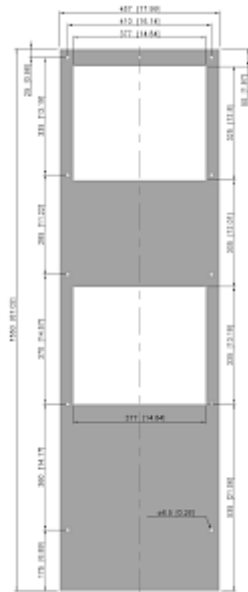

Dimensions de découpe: