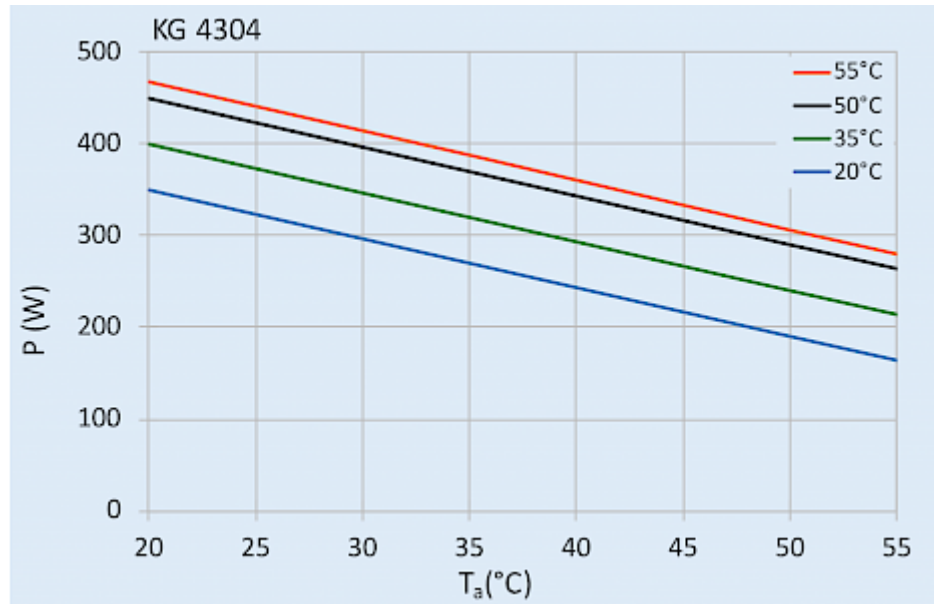

Graphique de performance: