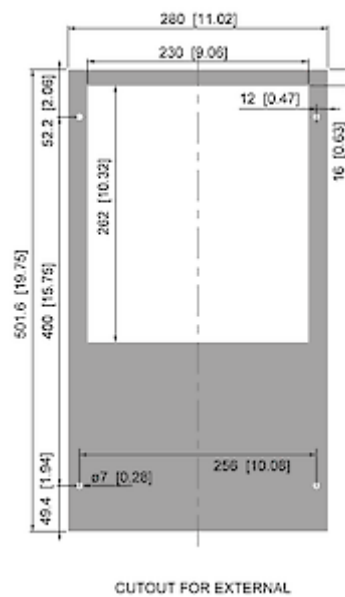

## Données techniques

<b>Capacité de refroidissement à L35L35 (EN14511-3):</b>	360 W
<b>Capacité de refroidissement à L35L50 (EN14511-3):</b>	220 W
<b>Compresseur:</b>	compresseur à piston
<b>Réfrigérant:</b>	R134a / 1430
<b>Quantité réfrigérant:</b>	79 g / 2.78 oz
<b>Pression maximale:</b>	25 / 6 bar 365 / 88 psig
<b>Débit d'air (système / en soufflage libre):</b>	Circuit l'extérieur: 90 / 250 m <sup>3</sup> /h Circuit l'intérieur: 115 / 136 m <sup>3</sup> /h
<b>Plage de température de fonctionnement:</b>	10°C - 55°C
<b>Montage:</b>	extérieur
<b>Dimensions A x B x C (D+E):</b>	501.6 x 280 x 200 mm
<b>Poids:</b>	26 kg
<b>Dimensions de découpe:</b>	480 x 240 mm
<b>Tension nominale - fréquence:</b>	120 V ~ 60 Hz
<b>UL Tension nominale - fréquence:</b>	115 V ~ 60 Hz
<b>Courant nominal L35L35:</b>	4.4 A
<b>Courant de démarrage:</b>	12.5 A
<b>Courant max.:</b>	5.4 A
<b>Consommation de courant à L35L35:</b>	440 W
<b>Puissance max.:</b>	550 W
<b>Fusible:</b>	10 A (T)
<b>Courant nominal de court-circuit:</b>	5 kA
<b>Connexion:</b>	bornier de connexion

**Graphique de performance:**

[click image to enlarge](#)

**Débit de volume d'air:**

[click image to enlarge](#)

**Dimensions de découpe:**

[click image to enlarge](#)

## Informations de commande

<b>boîtier acier inoxydable</b>	4304102
<b>Dimensions emballage</b>	535 x 323 x 225 mm
<b>Poids brut</b>	27 kg
<b>Numéro de tarif douanier</b>	84158200