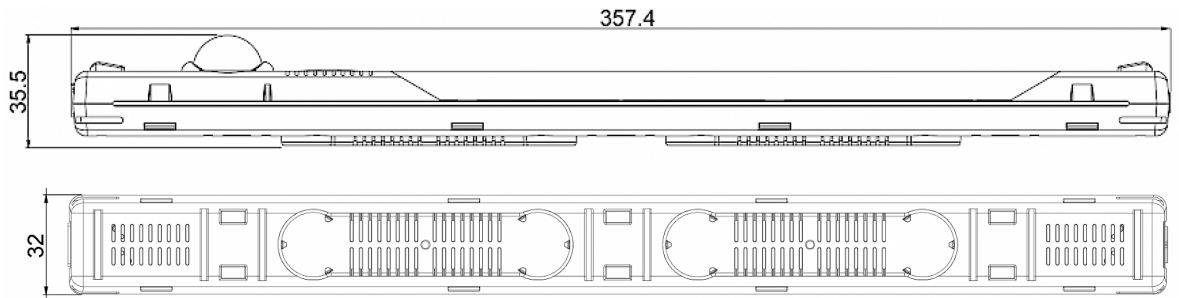

Dimensions:

[click image to enlarge](#)