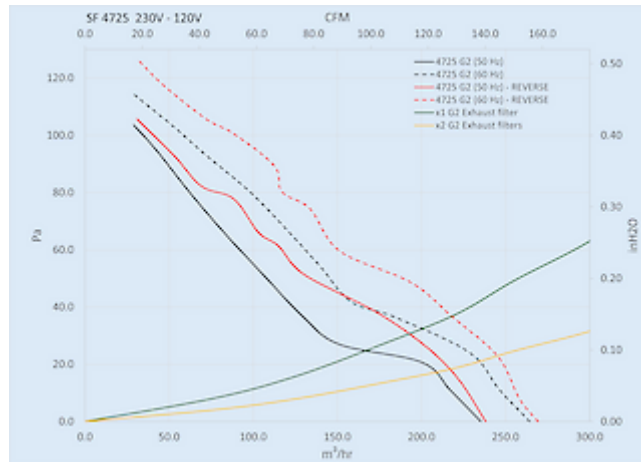

Débit de volume d'air: