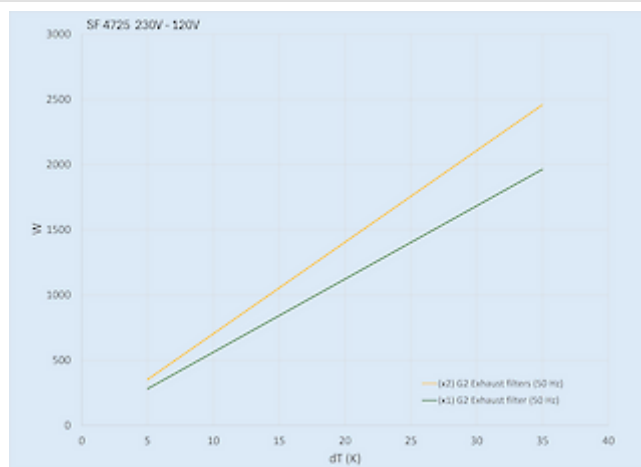

## Données techniques

<b>Débit d'air sans entrave IP 54:</b>	235 / 264 m <sup>3</sup> /hr
<b>Débit d'air avec filtre de sortie IP 54:</b>	167 / 200 m <sup>3</sup> /hr
<b>Plage de température de fonctionnement:</b>	-10°C - 60°C
<b>Plage de température de stockage:</b>	-40°C - 70°C
<b>Montage:</b>	Montage latéral
<b>Dimensions A x B x C (D+E):</b>	255.4 x 255.5 x 112.5 (11.6+100.9) mm
<b>Poids:</b>	1.8 Kg
<b>Dimensions de découpe:</b>	224 x 224 mm
<b>Tension nominale - fréquence:</b>	230 V ~ 50/60 Hz
<b>Courant nominal:</b>	0.31 / 0.25 A
<b>Consommation de courant:</b>	45 / 39 W
<b>Degré de séparation IP 54:</b>	67 % - DIN 24185
<b>Degré de séparation IP 55:</b>	85 % - DIN 24185
<b>épaisseur de paroi:</b>	1-3 mm
<b>Niveau sonore:</b>	53 dB (A)
<b>Fusible:</b>	1 A (T)
<b>Connexion:</b>	Terminal de printemps

**Débit de volume d'air:**

click image to enlarge

**Capacité de refroidissement:**

click image to enlarge

**Dimensions de découpe:**

click image to enlarge