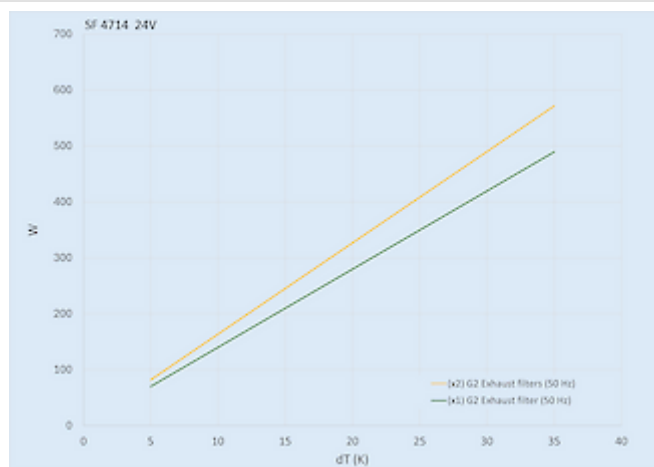

Accessoires:

[capot de protection FC 4000 100](#)

[capot de protection FC 4000 100 FDA](#)

Données techniques

Débit d'air sans entrave IP 54:	59 m ³ /hr
Débit d'air avec filtre de sortie IP 54:	42 m ³ /hr
Plage de température de fonctionnement:	-10°C - 60°C
Plage de température de stockage:	-40°C - 70°C
Montage:	Montage mural
Dimensions A x B x C (D+E):	147.5 x 147.5 x 82.6 (11.6+71) mm
Poids:	0.6 kg
Dimensions de découpe:	124 x 124 mm
Tension nominale - fréquence:	24 V DC
Courant nominal:	0.21 A
Consommation de courant:	5 W
Niveau sonore:	44.5 dB(A)
Fusible:	1 A (T)
Connexion:	Pince à ressort

Débit de volume d'air:

click image to enlarge

Capacité de refroidissement:

click image to enlarge

Dimensions de découpe:

click image to enlarge

Informations de commande

Numéro de commande	IP classe	UL Type	RAL couleur	Direction d'air ¹⁾	Débit d'air (m ³ /h) ²⁾	Débit d'air avec filtre de sortie (m ³ /h)
4714322201	54	12 / 3R	RAL 7035	B	59 m ³ /hr	42 m ³ /hr
4714322203	54	12 / 3R	RAL 9005	B	59 m ³ /hr	42 m ³ /hr
4714323201	55	12 / 3R	RAL 7035	B	39 m ³ /hr	28 m ³ /hr
4714323203	55	12 / 3R	RAL 9005	B	39 m ³ /hr	28 m ³ /hr
471432R2201	54	12 / 3R	RAL 7035	S	56 m ³ /hr	N/A
471432R2203	54	12 / 3R	RAL 9005	S	56 m ³ /hr	N/A
471432R3201	55	12 / 3R	RAL 7035	S	47 m ³ /hr	N/A
471432R3203	55	12 / 3R	RAL 9005	S	47 m ³ /hr	N/A