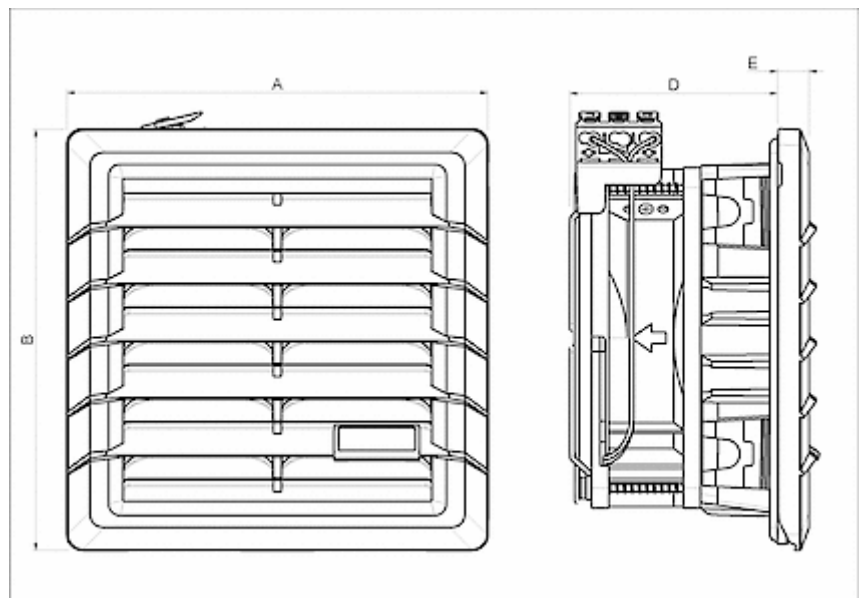

Débit de volume d'air:

click image to enlarge

Capacité de refroidissement:

click image to enlarge

Dimensions de découpe:

click image to enlarge

Informations de commande

Numéro de commande	IP classe	UL Type	RAL couleur	Direction d'air ¹⁾	Débit d'air (m ³ /h) ²⁾	Débit d'air avec filtre de sortie (m ³ /h)
4714322201	54	12 / 3R	RAL 7035	B	59 m ³ /hr	42 m ³ /hr
4714322203	54	12 / 3R	RAL 9005	B	59 m ³ /hr	42 m ³ /hr
4714323201	55	12 / 3R	RAL 7035	B	39 m ³ /hr	28 m ³ /hr
4714323203	55	12 / 3R	RAL 9005	B	39 m ³ /hr	28 m ³ /hr
471432R2201	54	12 / 3R	RAL 7035	S	56 m ³ /hr	N/A
471432R2203	54	12 / 3R	RAL 9005	S	56 m ³ /hr	N/A
471432R3201	55	12 / 3R	RAL 7035	S	47 m ³ /hr	N/A
471432R3203	55	12 / 3R	RAL 9005	S	47 m ³ /hr	N/A