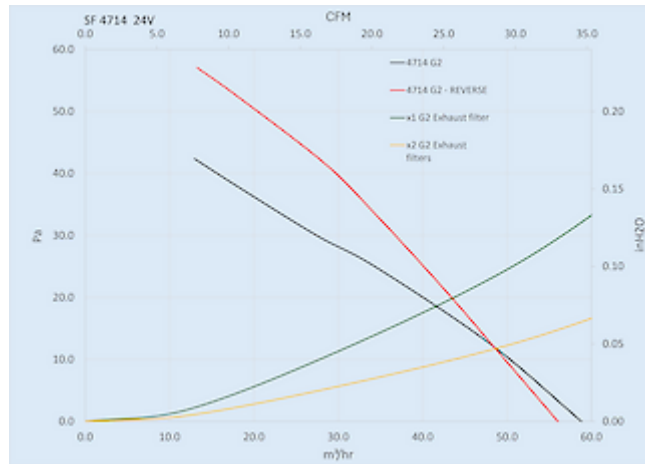

Accessoires:

[capot de protection FC 4000 100](#)

[capot de protection FC 4000 100 FDA](#)

Données techniques

Débit d'air sans entrave IP 54:	59 m ³ /hr
Débit d'air avec filtre de sortie IP 54:	42 m ³ /hr
Plage de température de fonctionnement:	-10°C - 60°C
Plage de température de stockage:	-40°C - 70°C
Montage:	Montage mural
Dimensions A x B x C (D+E):	147.5 x 147.5 x 82.6 (11.6+71) mm
Poids:	0.6 kg
Dimensions de découpe:	124 x 124 mm
Tension nominale - fréquence:	24 V DC
Courant nominal:	0.21 A
Consommation de courant:	5 W
Niveau sonore:	44.5 dB(A)
Fusible:	1 A (T)
Connexion:	Pince à ressort

Débit de volume d'air:

click image to enlarge

Capacité de refroidissement:

click image to enlarge

Dimensions de découpe:

click image to enlarge

Informations de commande

Numéro de commande	IP classe	UL Type	RAL couleur	Direction d'air ¹⁾	Débit d'air (m ³ /h) ²⁾	Débit d'air avec filtre de sortie (m ³ /h)
4714322201	54	12 / 3R	RAL 7035	B	59 m ³ /hr	42 m ³ /hr
4714322203	54	12 / 3R	RAL 9005	B	59 m ³ /hr	42 m ³ /hr
4714323201	55	12 / 3R	RAL 7035	B	39 m ³ /hr	28 m ³ /hr
4714323203	55	12 / 3R	RAL 9005	B	39 m ³ /hr	28 m ³ /hr
471432R2201	54	12 / 3R	RAL 7035	S	56 m ³ /hr	N/A
471432R2203	54	12 / 3R	RAL 9005	S	56 m ³ /hr	N/A
471432R3201	55	12 / 3R	RAL 7035	S	47 m ³ /hr	N/A
471432R3203	55	12 / 3R	RAL 9005	S	47 m ³ /hr	N/A