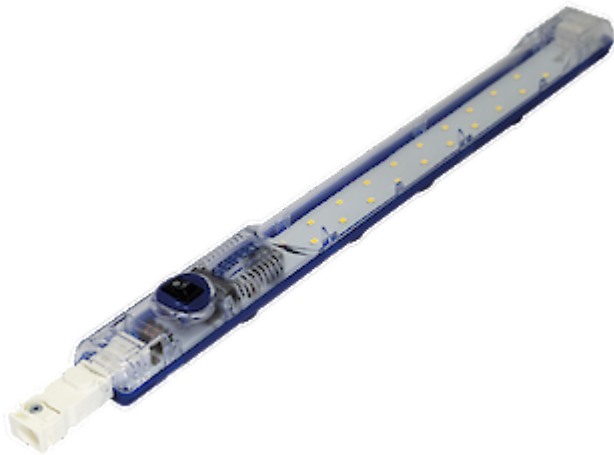

## LED lampe d'armoire 400 Lm

### Description

<b>Numéro de commande:</b>	400100FC
<b>Marque:</b>	stripLite
<b>Couleur:</b>	Couvercle transparent / Boîtier bleu
<b>Matériau boîtier:</b>	PC plastique
<b>IP protection (EN 605 29):</b>	IP 20
<b>Livré:</b>	Integrierter Ein -/Aus Schalter Wieland Buchsenteil
<b>Remarques:</b>	class II
<b>Approbations:</b>	CE, cURus

## Données techniques

<b>Plage de température de fonctionnement:</b>	-30°C - 70°C UL max temp: 60°C
<b>Montage:</b>	support magnétique
<b>Dimensions A x B x C (D+E):</b>	357.4 x 32 x 35.5 mm
<b>Tension nominale - fréquence:</b>	24-265 V DC/AC ~ 0/50/60 Hz
<b>Consommation de courant:</b>	4 Watt
<b>Luminosité:</b>	400 Lm
<b>Durée de vie:</b>	50.000 hrs. @ 20°C
<b>Connexion:</b>	fiche

Veillez cliquer sur les graphiques afin de les télécharger.

Plus de dessins CAD sont à disposition sous [Téléchargements produit](#).

> [Aperçu groupe de produits STRIPLITE - Lampe LED pour armoire électrique](#)