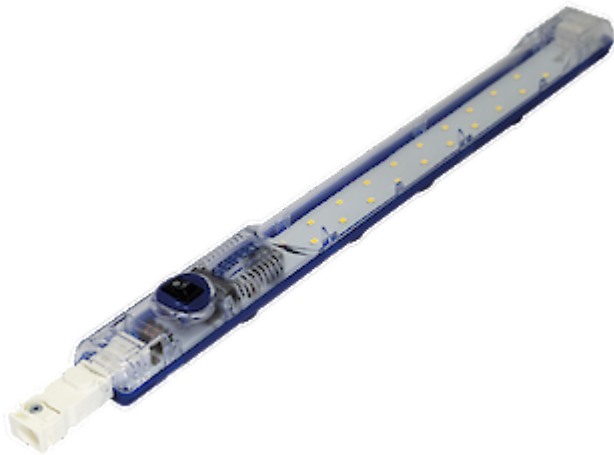

LED lampe d'armoire 400 Lm

Description

Numéro de commande:	400100FC
Marque:	stripLite
Couleur:	Couvercle transparent / Boîtier bleu
Matériau boîtier:	PC plastique
IP protection (EN 605 29):	IP 20
Livré:	Integrierter Ein -/Aus Schalter Wieland Buchsenteil
Remarques:	class II
Approbations:	CE, cURus

Données techniques

Plage de température de fonctionnement:	-30°C - 70°C UL max temp: 60°C
Montage:	support magnétique
Dimensions A x B x C (D+E):	357.4 x 32 x 35.5 mm
Tension nominale - fréquence:	24-265 V DC/AC ~ 0/50/60 Hz
Consommation de courant:	4 Watt
Luminosité:	400 Lm
Durée de vie:	50.000 hrs. @ 20°C
Connexion:	fiche

Veillez cliquer sur les graphiques afin de les télécharger.

Plus de dessins CAD sont à disposition sous [Téléchargements produit](#).

> [Aperçu groupe de produits STRIPLITE - Lampe LED pour armoire électrique](#)