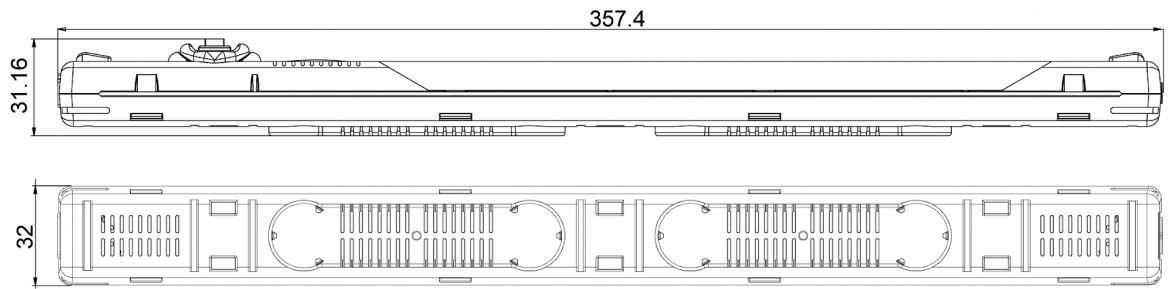

**Dimensions
de
découpe:**

[click image to enlarge](#)