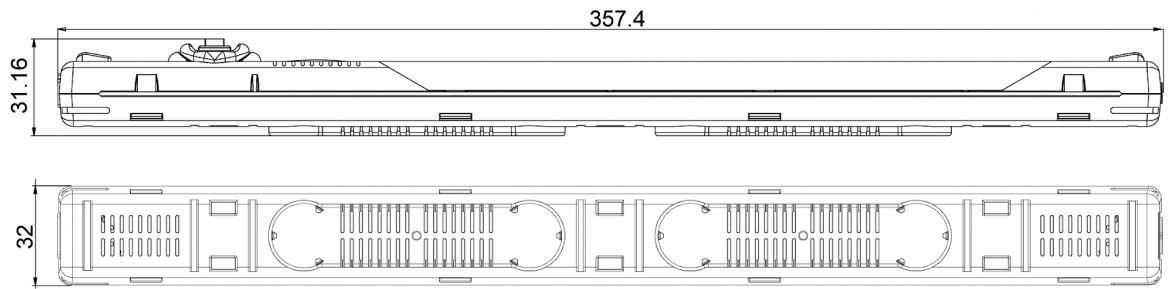

LED lampe d'armoire 400 Lm

Description

Numéro de commande:	400100FC
Marque:	stripLite
Couleur:	Couvercle transparent / Boîtier bleu
Matériau boîtier:	PC plastique
IP protection (EN 605 29):	IP 20
Livré:	Integrierter Ein -/Aus Schalter Wieland Buchsenteil
Remarques:	class II
Approbations:	CE, cURus

Données techniques

Plage de température de fonctionnement:	-30°C - 70°C UL max temp: 60°C
Montage:	support magnétique
Dimensions A x B x C (D+E):	357.4 x 32 x 35.5 mm
Tension nominale - fréquence:	24-265 V DC/AC ~ 0/50/60 Hz
Consommation de courant:	4 Watt
Luminosité:	400 Lm
Durée de vie:	50.000 hrs. @ 20°C
Connexion:	fiche

Veillez cliquer sur les graphiques afin de les télécharger.

Plus de dessins CAD sont à disposition sous [Téléchargements produit](#).

> [Aperçu groupe de produits STRIPLITE - Lampe LED pour armoire électrique](#)

**Dimensions
de
découpe:**

[click image to enlarge](#)

Informations de commande

Zolltarifnummer

94054231
