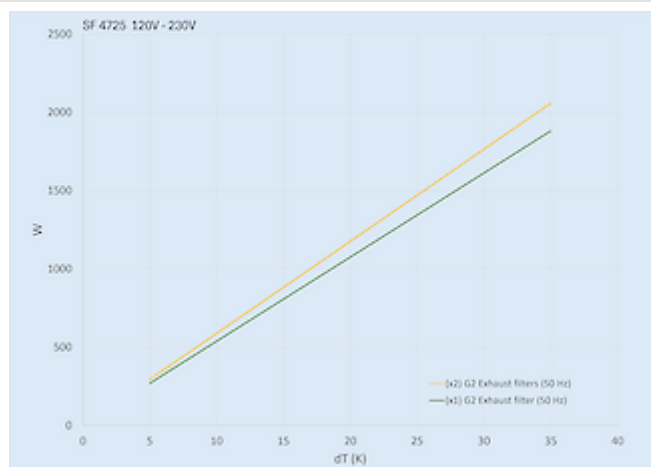

Accessoires:

[capot de protection FC 4000 300](#)

[capot de protection FC 4000 300 FDA](#)

[Thermostat 301050](#)

Données techniques

Débit d'air sans entrave IP 54:	190 m ³ /hr
Débit d'air avec filtre de sortie IP 54:	160 m ³ /hr
Plage de température de fonctionnement:	-10°C - 60°C
Plage de température de stockage:	-40°C - 70°C
Montage:	Montage latéral
Dimensions A x B x C (D+E):	255.4 x 255.5 x 112.5 (11.6+100.9) mm
Poids:	1.2 Kg
Dimensions de découpe:	224 x 224 mm
Tension nominale - fréquence:	120-240 V ~ 50/60 Hz
Courant nominal:	0.18 / 0.18 A
Consommation de courant:	15 / 15 W
Degré de séparation IP 54:	67 % - DIN 24185
Degré de séparation IP 55:	85 % - DIN 24185
épaisseur de paroi:	1-3 mm
Niveau sonore:	51.5 dB (A)
Fusible:	1 A(T)
Connexion:	Terminal de printemps

Débit de volume d'air:

click image to enlarge

Capacité de refroidissement:

click image to enlarge

Dimensions de découpe:

click image to enlarge

Informations de commande

Numéro de commande	IP classe	UL Type	RAL couleur	Direction d'air ¹⁾	Débit d'air (m ³ /h) ²⁾	Débit d'air avec filtre de sortie (m ³ /h)
4725852201	54	12 / 3R	RAL 7035	B	190 m ³ /hr	160 m ³ /hr
4725852203	54	12 / 3R	RAL 9005	B	190 m ³ /hr	160 m ³ /hr
4725853201	55	12 / 3R	RAL 7035	B	178 m ³ /hr	141 m ³ /hr
4725853203	55	12 / 3R	RAL 9005	B	178 m ³ /hr	141 m ³ /hr
472585R2201	54	12 / 3R	RAL 7035	S	176 m ³ /hr	N/A
472585R2203	54	12 / 3R	RAL 9005	S	176 m ³ /hr	N/A
472585R3201	55	12 / 3R	RAL 7035	S	166 m ³ /hr	N/A
472585R3203	55	12 / 3R	RAL 9005	S	166 m ³ /hr	N/A