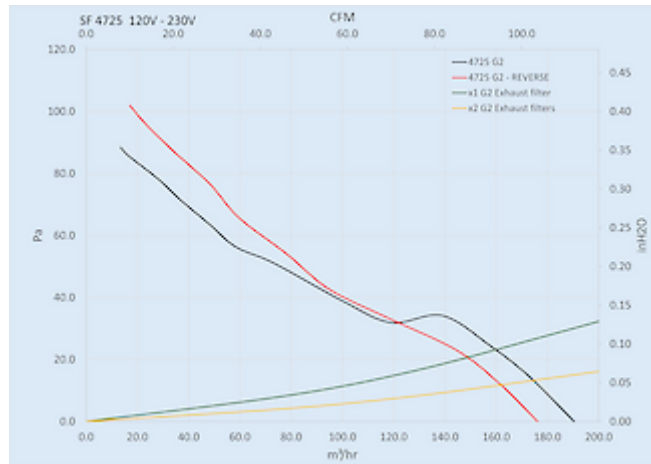

Accessoires:

[capot de protection FC 4000 300](#)

[capot de protection FC 4000 300 FDA](#)

[Thermostat 301050](#)

Données techniques

Débit d'air sans entrave IP 54:	190 m ³ /hr
Débit d'air avec filtre de sortie IP 54:	160 m ³ /hr
Plage de température de fonctionnement:	-10°C - 60°C
Plage de température de stockage:	-40°C - 70°C
Montage:	Montage latéral
Dimensions A x B x C (D+E):	255.4 x 255.5 x 112.5 (11.6+100.9) mm
Poids:	1.2 Kg
Dimensions de découpe:	224 x 224 mm
Tension nominale - fréquence:	120-240 V ~ 50/60 Hz
Courant nominal:	0.18 / 0.18 A
Consommation de courant:	15 / 15 W
Degré de séparation IP 54:	67 % - DIN 24185
Degré de séparation IP 55:	85 % - DIN 24185
épaisseur de paroi:	1-3 mm
Niveau sonore:	51.5 dB (A)
Fusible:	1 A(T)
Connexion:	Terminal de printemps

Débit de volume d'air:

click image to enlarge

Capacité de refroidissement:

click image to enlarge

Dimensions de découpe:

click image to enlarge

Informations de commande

Numéro de commande	IP classe	UL Type	RAL couleur	Direction d'air ¹⁾	Débit d'air (m ³ /h) ²⁾	Débit d'air avec filtre de sortie (m ³ /h)
4725852201	54	12 / 3R	RAL 7035	B	190 m ³ /hr	160 m ³ /hr
4725852203	54	12 / 3R	RAL 9005	B	190 m ³ /hr	160 m ³ /hr
4725853201	55	12 / 3R	RAL 7035	B	178 m ³ /hr	141 m ³ /hr
4725853203	55	12 / 3R	RAL 9005	B	178 m ³ /hr	141 m ³ /hr
472585R2201	54	12 / 3R	RAL 7035	S	176 m ³ /hr	N/A
472585R2203	54	12 / 3R	RAL 9005	S	176 m ³ /hr	N/A
472585R3201	55	12 / 3R	RAL 7035	S	166 m ³ /hr	N/A
472585R3203	55	12 / 3R	RAL 9005	S	166 m ³ /hr	N/A