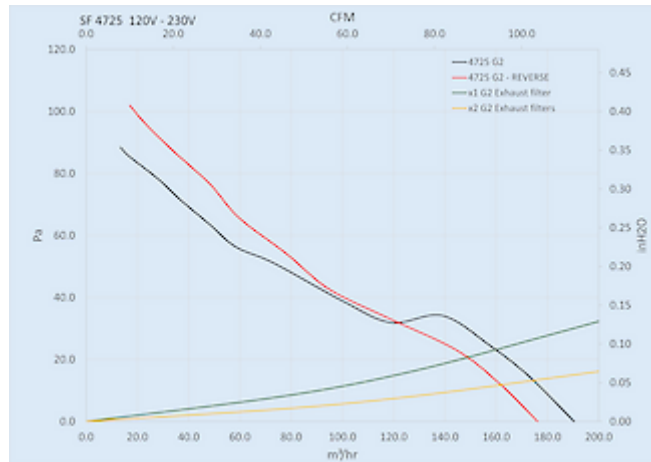

Accessoires:

[capot de protection FC 4000 300](#)

[capot de protection FC 4000 300 FDA](#)

[Thermostat 301050](#)

Données techniques

Débit d'air sans entrave IP 54:	190 m ³ /hr
Débit d'air avec filtre de sortie IP 54:	160 m ³ /hr
Plage de température de fonctionnement:	-10°C - 60°C
Plage de température de stockage:	-40°C - 70°C
Montage:	Montage latéral
Dimensions A x B x C (D+E):	255.4 x 255.5 x 112.5 (11.6+100.9) mm
Poids:	1.2 Kg
Dimensions de découpe:	224 x 224 mm
Tension nominale - fréquence:	120-240 V ~ 50/60 Hz
Courant nominal:	0.18 / 0.18 A
Consommation de courant:	15 / 15 W
Degré de séparation IP 54:	67 % - DIN 24185
Degré de séparation IP 55:	85 % - DIN 24185
épaisseur de paroi:	1-3 mm
Niveau sonore:	51.5 dB (A)
Fusible:	1 A(T)
Connexion:	Terminal de printemps

Débit de volume d'air:

click image to enlarge

Capacité de refroidissement:

click image to enlarge

Dimensions de découpe:

click image to enlarge

Informations de commande

Numéro de commande	IP classe	UL Type	RAL couleur	Direction d'air ¹⁾	Débit d'air (m ³ /h) ²⁾	Débit d'air avec filtre de sortie (m ³ /h)
4725852201	54	12 / 3R	RAL 7035	B	190 m ³ /hr	160 m ³ /hr
4725852203	54	12 / 3R	RAL 9005	B	190 m ³ /hr	160 m ³ /hr
4725853201	55	12 / 3R	RAL 7035	B	178 m ³ /hr	141 m ³ /hr
4725853203	55	12 / 3R	RAL 9005	B	178 m ³ /hr	141 m ³ /hr
472585R2201	54	12 / 3R	RAL 7035	S	176 m ³ /hr	N/A
472585R2203	54	12 / 3R	RAL 9005	S	176 m ³ /hr	N/A
472585R3201	55	12 / 3R	RAL 7035	S	166 m ³ /hr	N/A
472585R3203	55	12 / 3R	RAL 9005	S	166 m ³ /hr	N/A