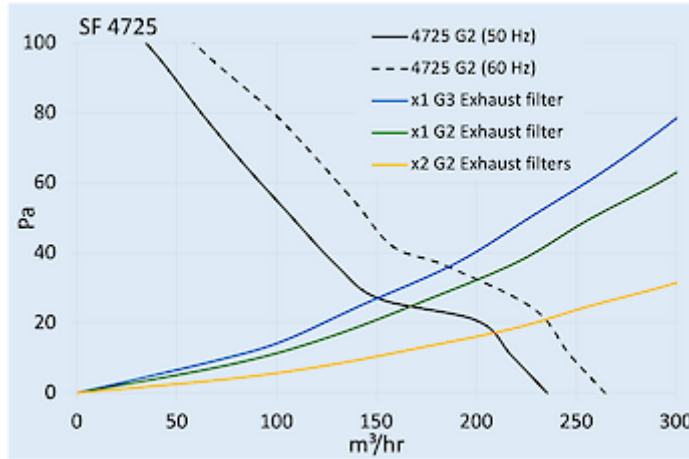

Ventilateur à filtre extérieur SF 4725 - 24V

Description

Numéro de commande:	4725352203
Marque:	SOLIVENT PRO
Couleur:	RAL 9005
Matériau boîtier:	PC plastique
IP protection (EN 605 29):	IP 54
UL Type (UL 50E):	12, 3R
Remarques:	IP 55 avec filtre O3 (voir manuel)
Approbations:	CE, cURus, cULus
Numéro UL dossier:	E498756

Données techniques

Débit d'air sans entrave IP 54:	183 m ³ /hr
Débit d'air avec filtre de sortie IP 54:	147 m ³ /hr
Plage de température de fonctionnement:	-40°C - 70°C
Plage de température de stockage:	-40°C - 70°C
Montage:	Montage latéral
Dimensions A x B x C (D+E):	255.4 x 255.5 x 112.5 (11.6+100.9) mm
Poids:	1.2 Kg
Dimensions de découpe:	224 x 224 mm
Tension nominale - fréquence:	24 V
Courant nominal:	0.5 A
Consommation de courant:	12 W
Degré de séparation IP 54:	67 % - DIN 24185
Degré de séparation IP 55:	85 % - DIN 24185
épaisseur de paroi:	1-3 mm
Niveau sonore:	50 dB (A)
Fusible:	1 A (T)
Connexion:	Terminal de printemps

Débit de volume d'air:

click image to enlarge

Capacité de refroidissement:

click image to enlarge

Dimensions de découpe:

click image to enlarge

Informations de commande

Numéro de commande	IP classe	UL Type	RAL couleur	Direction d'air ¹⁾	Débit d'air (m ³ /h) ²⁾	Débit d'air avec filtre de sortie (m ³ /h)
4725352201	54	12 / 3R	RAL 7035	B	183 m ³ /hr	147 m ³ /hr
4725352203	54	12 / 3R	RAL 9005	B	183 m ³ /hr	147 m ³ /hr
4725353201	55	12 / 3R	RAL 7035	B	180 m ³ /hr	129 m ³ /hr
4725353203	55	12 / 3R	RAL 9005	B	180 m ³ /hr	129 m ³ /hr
472535R2201	54	12 / 3R	RAL 7035	S	175 m ³ /hr	N/A
472535R2203	54	12 / 3R	RAL 9005	S	175 m ³ /hr	N/A
472535R3201	55	12 / 3R	RAL 7035	S	164 m ³ /hr	N/A
472535R3203	55	12 / 3R	RAL 9005	S	164 m ³ /hr	N/A