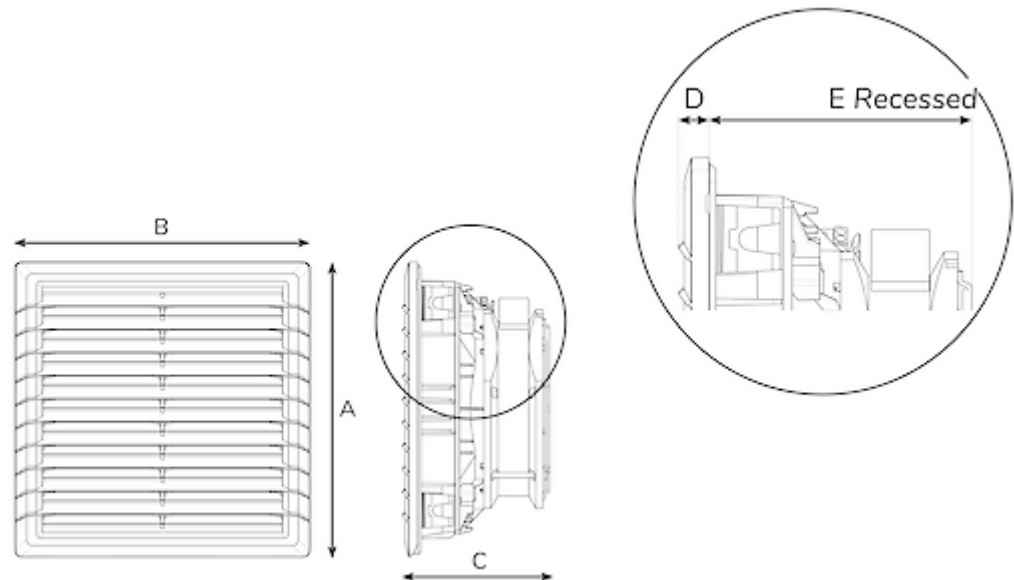

Données techniques

Débit d'air sans entrave IP 54:	183 m ³ /hr
Débit d'air avec filtre de sortie IP 54:	147 m ³ /hr
Plage de température de fonctionnement:	-40°C - 70°C
Plage de température de stockage:	-40°C - 70°C
Montage:	Montage latéral
Dimensions A x B x C (D+E):	255.4 x 255.5 x 112.5 (11.6+100.9) mm
Poids:	1.2 Kg
Dimensions de découpe:	224 x 224 mm
Tension nominale - fréquence:	24 V
Courant nominal:	0.5 A
Consommation de courant:	12 W
Degré de séparation IP 54:	67 % - DIN 24185
Degré de séparation IP 55:	85 % - DIN 24185
épaisseur de paroi:	1-3 mm
Niveau sonore:	50 dB (A)
Fusible:	1 A (T)
Connexion:	Terminal de printemps

Débit de volume d'air:

click image to enlarge

Capacité de refroidissement:

click image to enlarge

Dimensions de découpe:

click image to enlarge

Informations de commande

Numéro de commande	IP classe	UL Type	RAL couleur	Direction d'air ¹⁾	Débit d'air (m ³ /h) ²⁾	Débit d'air avec filtre de sortie (m ³ /h)
4725352201	54	12 / 3R	RAL 7035	B	183 m ³ /hr	147 m ³ /hr
4725352203	54	12 / 3R	RAL 9005	B	183 m ³ /hr	147 m ³ /hr
4725353201	55	12 / 3R	RAL 7035	B	180 m ³ /hr	129 m ³ /hr
4725353203	55	12 / 3R	RAL 9005	B	180 m ³ /hr	129 m ³ /hr
472535R2201	54	12 / 3R	RAL 7035	S	175 m ³ /hr	N/A
472535R2203	54	12 / 3R	RAL 9005	S	175 m ³ /hr	N/A
472535R3201	55	12 / 3R	RAL 7035	S	164 m ³ /hr	N/A
472535R3203	55	12 / 3R	RAL 9005	S	164 m ³ /hr	N/A

¹⁾ B = Bulles - de l'extérieur vers l'armoire de commande (version standard)

S = Aspiration - aspiration de l'armoire de commande vers l'extérieur (sur demande)

²⁾ sans entrave 50/60 Hz

Zolltarifnummer

84145915