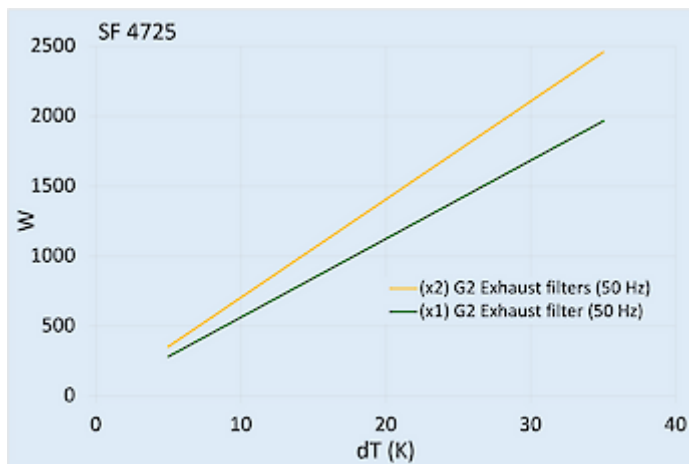

Données techniques

Débit d'air sans entrave IP 54:	183 m ³ /hr
Débit d'air avec filtre de sortie IP 54:	147 m ³ /hr
Plage de température de fonctionnement:	-40°C - 70°C
Plage de température de stockage:	-40°C - 70°C
Montage:	Montage latéral
Dimensions A x B x C (D+E):	255.4 x 255.5 x 112.5 (11.6+100.9) mm
Poids:	1.2 Kg
Dimensions de découpe:	224 x 224 mm
Tension nominale - fréquence:	24 V
Courant nominal:	0.5 A
Consommation de courant:	12 W
Degré de séparation IP 54:	67 % - DIN 24185
Degré de séparation IP 55:	85 % - DIN 24185
épaisseur de paroi:	1-3 mm
Niveau sonore:	50 dB (A)
Fusible:	1 A (T)
Connexion:	Terminal de printemps

Débit de volume d'air:

click image to enlarge

Capacité de refroidissement:

click image to enlarge

Dimensions de découpe:

click image to enlarge

Informations de commande

Numéro de commande	IP classe	UL Type	RAL couleur	Direction d'air ¹⁾	Débit d'air (m ³ /h) ²⁾	Débit d'air avec filtre de sortie (m ³ /h)
4725352201	54	12 / 3R	RAL 7035	B	183 m ³ /hr	147 m ³ /hr
4725352203	54	12 / 3R	RAL 9005	B	183 m ³ /hr	147 m ³ /hr
4725353201	55	12 / 3R	RAL 7035	B	180 m ³ /hr	129 m ³ /hr
4725353203	55	12 / 3R	RAL 9005	B	180 m ³ /hr	129 m ³ /hr
472535R2201	54	12 / 3R	RAL 7035	S	175 m ³ /hr	N/A
472535R2203	54	12 / 3R	RAL 9005	S	175 m ³ /hr	N/A
472535R3201	55	12 / 3R	RAL 7035	S	164 m ³ /hr	N/A
472535R3203	55	12 / 3R	RAL 9005	S	164 m ³ /hr	N/A