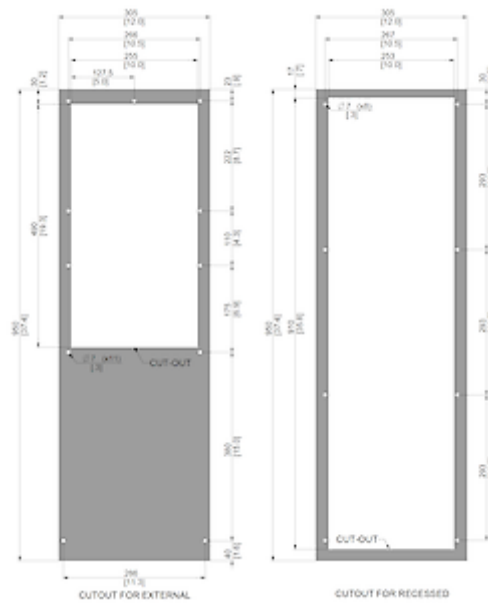

Accessoires:

Conduit de sortie d'air froid 8508/12/8412

filtre aluminium 8508/12/8412

Kit contre les vibrations 1

Données techniques

Capacité de refroidissement à L35L35 (EN14511-3):	1200 W @ 50 Hz 1200 W @ 60 Hz
Capacité de refroidissement à L35L50 (EN14511-3):	900 W @ 50 Hz 900 W @ 60 Hz
EER L35L35:	1.68
Compresseur:	compresseur à piston rotatif
Réfrigérant / GWP:	R134a / 1430
Quantité réfrigérant:	220 g / 7.8 oz
Pression maximale:	30 / 6 bar 435 / 87 psi
Plage de température de fonctionnement:	10°C - 60°C
Plage de température UL:	10°C - 60°C
Débit d'air (système / en soufflage libre):	Circuit l'extérieur: 300 / 550 m ³ /h Circuit l'intérieur: 350 / 550 m ³ /h
Montage:	Montage latéral / semi-encasté
Dimensions A x B x C (D+E):	950 x 305 x 210 (55+155) mm
Poids:	30 kg
Tension nominale - fréquence:	230 V ~ 50/60 Hz
UL Tension nominale - fréquence:	230 V ~ 60 Hz
Courant nominal L35L35:	3.3 A @ 50 Hz 3.6 A @ 60 Hz
Courant de démarrage:	15 A
Courant max.:	5 A
Consommation de courant à L35L35:	715 W @ 50 Hz 830 W @ 60 Hz
Puissance max.:	1.15 kW
Fusible:	15 A (T)
Max. Ampacité du circuit:	15 A
Courant nominal de court-circuit:	5 kA
Compresseur de courant nominal:	2.5 A

Ventilateurs de courant à pleine charge:

0.7 A

Connexion:

bornier à 5 pôles pour signaux

bornier à 4 pôles pour raccordement électrique

bornier à 3 pôles pour RS 485

Veillez cliquer sur les graphiques afin de les télécharger.

Plus de dessins CAD sont à disposition sous [Téléchargements produit](#).

> [Aperçu groupe de produits SLIMLINE PRO - nouveau standard industriel](#)

Graphique de performance:

click image to enlarge

Dimensions:

click image to enlarge

Informations de commande

Dimensions emballage	1042 x 405 x 242 mm
Poids brut	34 Kg
Numéro de tarif douanier	84158200