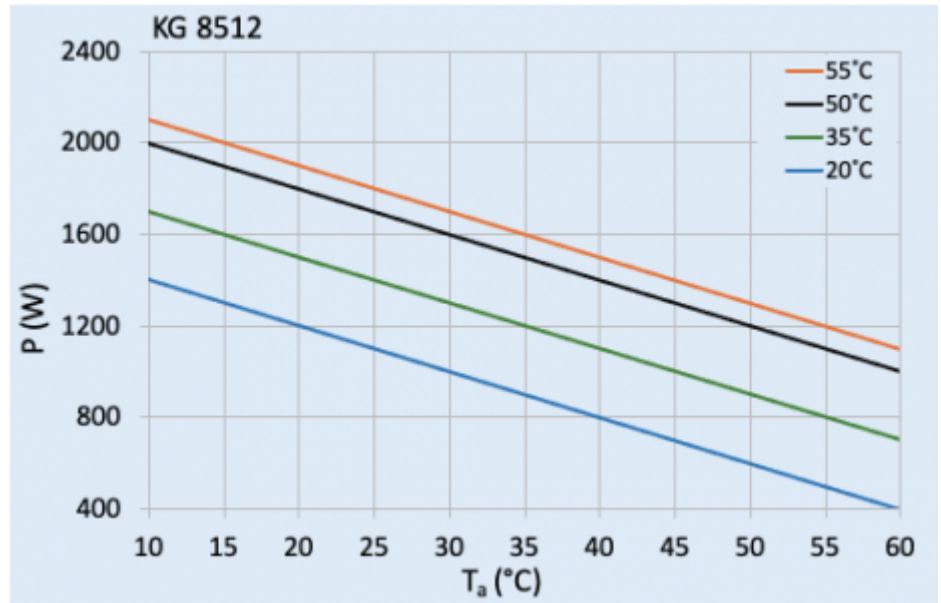

Accessoires:

Conduit de sortie d'air froid 8508/12/8412

filtre aluminium 8508/12/8412

Kit contre les vibrations 1

Données techniques

Capacité de refroidissement à L35L35 (EN14511-3):	1200 W @ 50 Hz 1200 W @ 60 Hz
Capacité de refroidissement à L35L50 (EN14511-3):	900 W @ 50 Hz 900 W @ 60 Hz
EER L35L35:	1.68
Compresseur:	compresseur à piston rotatif
Réfrigérant / GWP:	R134a / 1430
Quantité réfrigérant:	220 g / 7.8 oz
Pression maximale:	30 / 6 bar 435 / 87 psi
Plage de température de fonctionnement:	10°C - 60°C
Plage de température UL:	10°C - 60°C
Débit d'air (système / en soufflage libre):	Circuit l'extérieur: 300 / 550 m ³ /h Circuit l'intérieur: 350 / 550 m ³ /h
Montage:	Montage latéral / semi-encasté
Dimensions A x B x C (D+E):	950 x 305 x 210 (55+155) mm
Poids:	30 kg
Tension nominale - fréquence:	230 V ~ 50/60 Hz
UL Tension nominale - fréquence:	230 V ~ 60 Hz
Courant nominal L35L35:	3.3 A @ 50 Hz 3.6 A @ 60 Hz
Courant de démarrage:	15 A
Courant max.:	5 A
Consommation de courant à L35L35:	715 W @ 50 Hz 830 W @ 60 Hz
Puissance max.:	1.15 kW
Fusible:	15 A (T)
Max. Ampacité du circuit:	15 A
Courant nominal de court-circuit:	5 kA
Compresseur de courant nominal:	2.5 A

Ventilateurs de courant à pleine charge:

0.7 A

Connexion:

bornier à 5 pôles pour signaux

bornier à 4 pôles pour raccordement électrique

bornier à 3 pôles pour RS 485

Veillez cliquer sur les graphiques afin de les télécharger.

Plus de dessins CAD sont à disposition sous [Téléchargements produit](#).

> [Aperçu groupe de produits SLIMLINE PRO - nouveau standard industriel](#)

Graphique de performance:

click image to enlarge

Dimensions: