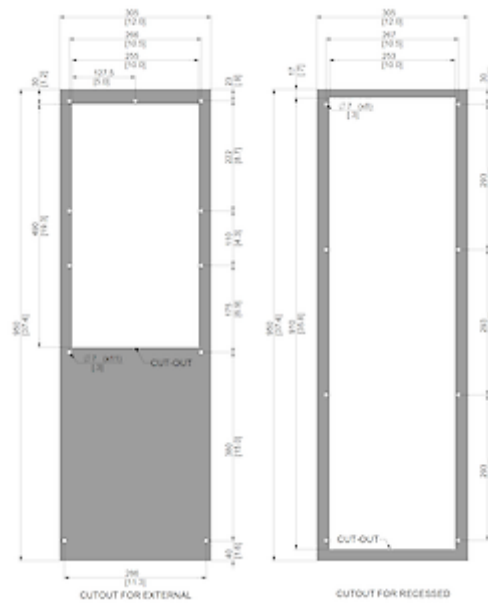

Accessoires:

Conduit de sortie d'air froid 8508/12/8412

filtre aluminium 8508/12/8412

Kit contre les vibrations 1

Données techniques

Capacité de refroidissement à L35L35 (EN14511-3):	825 W @ 50 Hz 870 W @ 60 Hz
Capacité de refroidissement à L35L50 (EN14511-3):	820 W @ 50 Hz 835 W @ 60 Hz
EER L35L35:	1.80
Compresseur:	compresseur à piston
Réfrigérant:	R134a / 1430
Quantité réfrigérant:	175 g / 6.2 oz
Pression maximale:	30 / 6 bar 435 / 88 psi
Plage de température de fonctionnement:	10°C - 60°C
Plage de température UL:	10°C - 55°C
Débit d'air (système / en soufflage libre):	Circuit l'extérieur: 370 / 650 m ³ /h Circuit l'intérieur: 350 / 550 m ³ /h
Montage:	Montage latéral / semi-encasté
Dimensions A x B x C (D+E):	950 x 305 x 210 (55+155) mm
Poids:	30 kg
Tension nominale - fréquence:	400/460 V - 50/60 Hz 2~
UL Tension nominale - fréquence:	460 V / 60Hz 2~
Courant nominal L35L35:	1.2 A @ 50 Hz 1.15 A @ 60 Hz
Courant de démarrage:	4.0 A
Courant max.:	1.7 A
Consommation de courant à L35L35:	460 W @ 50 Hz 520 W @ 60 Hz
Puissance max.:	690 W
Fusible:	15 A (T)
Max. Ampacité du circuit:	15 A
Courant nominal de court-circuit:	5 kA
Compresseur de courant nominal:	0.9 A

Ventilateurs de courant à pleine charge:

0.7 A

Connexion:

bornier à 5 pôles pour signaux

bornier à 4 pôles pour raccordement électrique

bornier à 3 pôles pour RS 485

Veillez cliquer sur les graphiques afin de les télécharger.

Plus de dessins CAD sont à disposition sous [Téléchargements produit](#).

> [Aperçu groupe de produits SLIMLINE PRO - nouveau standard industriel](#)

Graphique de performance:

[click image to enlarge](#)
Dimensions:

[click image to enlarge](#)

Informations de commande

Dimensions emballage	1042 x 405 x 242 mm
Poids brut	31 Kg
Numéro de tarif douanier	84158200