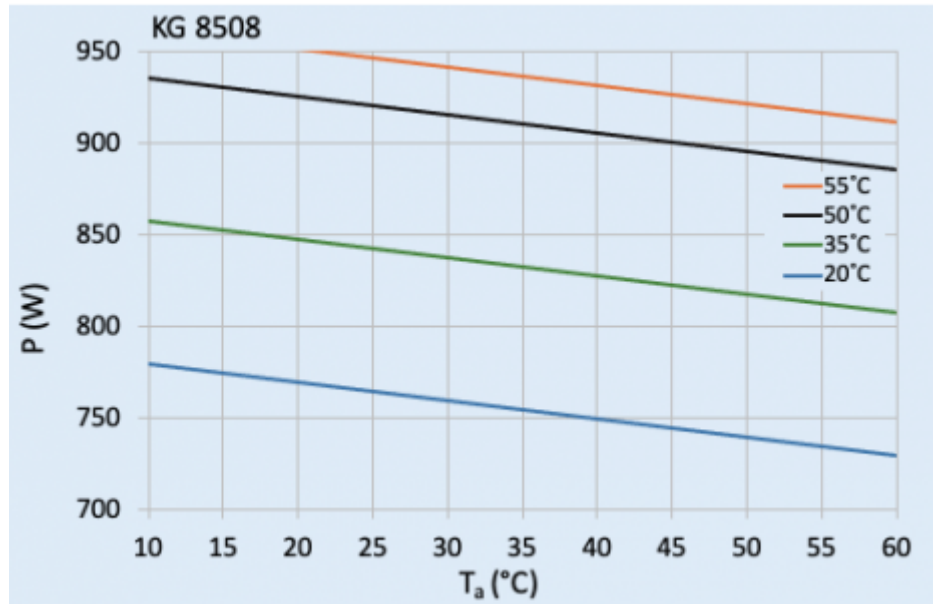

Graphique de performance: