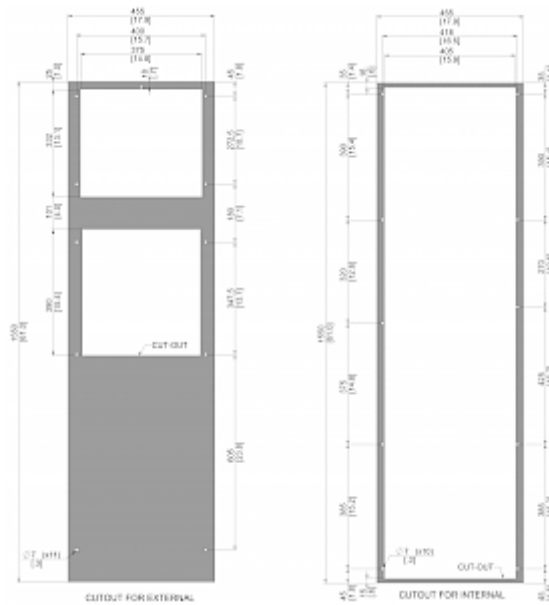

Climatiseur d'armoires électriques

Description

Numéro de commande:	854000S62
Marque:	SLIMLINE PRO
Matériau boîtier:	Acier Inox AISI 304 (V2A)
IP protection (à l'intérieur):	IP 56 / Type 12, 3, 3R, 4, 4X
Approbations:	CE, cURus, cULus

Accessoires:

Conduit de sortie d'air froid 8540/62

filtre aluminium 8540/60

Kit contre les vibrations 3

Données techniques

Capacité de refroidissement à L35L35 (EN14511-3):	4000 W @ 50 Hz 4200 W @ 60 Hz
Capacité de refroidissement à L35L50 (EN14511-3):	3500 W @ 50 Hz 3900 W @ 60 Hz
EER L35L35:	2.10
Compresseur:	compresseur à piston rotatif
Réfrigérant / GWP:	R134a / 1430
Quantité réfrigérant:	570 g / 20.1 oz.
Pression maximale:	32 / 6 bar 460 / 88 psi
Plage de température de fonctionnement:	10°C - 60°C
Plage de température UL:	10°C - 60°C
Débit d'air (système / en soufflage libre):	Circuit l'extérieur: 1000 / 1400 m ³ /h Circuit l'intérieur: 750 / 1200 m ³ /h
Montage:	Montage latéral / semi-encastéré
Dimensions A x B x C (D+E):	1550 x 455 x 270 mm
Poids:	62 kg
Tension nominale - fréquence:	230 V ~ 50/60 Hz
UL Tension nominale - fréquence:	230 V ~ 60 Hz
Courant nominal L35L35:	8.5 A @ 50 Hz 11 A @ 60 Hz
Courant de démarrage:	50 A
Courant max.:	14.8 A
Consommation de courant à L35L35:	1.9 kW @ 50 Hz 2.5 kW @ 60 Hz
Puissance max.:	3.4 kW
Fusible:	20 A (T)
Max. Ampacité du circuit:	15 A
Courant nominal de court-circuit:	5 kA
Compresseur de courant nominal:	7.6 A

Plus de dessins CAD sont à disposition sous [Téléchargements produit](#).

> [Aperçu groupe de produits SLIMLINE PRO - nouveau standard industriel](#)

Graphique de performance:

[click image to enlarge](#)
Dimensions:

[click image to enlarge](#)

Informations de commande

Dimensions emballage	1642 x 555 x 299 mm
Poids brut	72.5 Kg
Numéro de tarif douanier	84158200