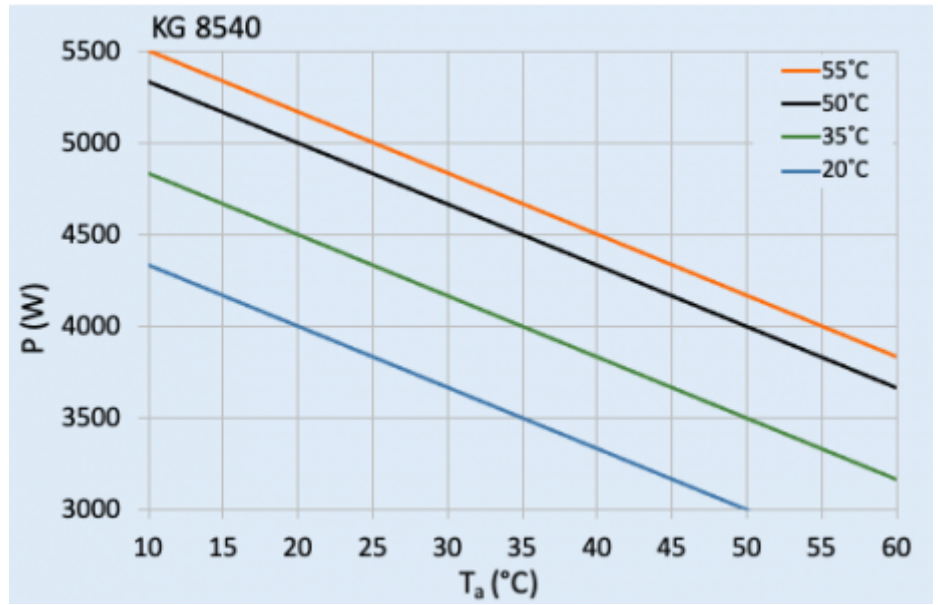

Graphique de performance: