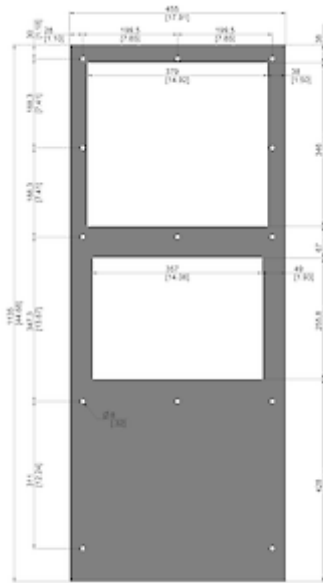

Climatiseur d'armoires électriques extérieur

Description

Numéro de commande:	87622582
Marque:	COMPACT OUTDOOR
Matériau boîtier:	Acier Inox AISI 304 (V2A)
IP protection (à l'intérieur):	IP 56 / Type 12, 3, 3R, 4X
Livré:	Avec chauffage de boîtier et filtre en aluminium
Approbations:	CE, cURus, cULus

Données techniques

Capacité de refroidissement à L35L35 (EN14511-3):	6.0 kW @ 50 Hz 6.2 kW @ 60 Hz
Capacité de refroidissement à L35L50 (EN14511-3):	4.8 kW @ 50 Hz 5.4 kW @ 60 Hz
Capacité de chauffage:	2.0 kW
Compresseur:	Scroll compresseur
Réfrigérant:	R134a / 1430
Quantité réfrigérant:	1140 g / 40.2 oz
Pression maximale:	32 / 6 bar 460 / 88 psi
Plage de température de fonctionnement:	-40°C - 55°C
Débit d'air (système / en soufflage libre):	Circuit l'extérieur: 1080 / 1480 m ³ /h Circuit l'intérieur: 935 / 1080 m ³ /h
Montage:	Montage latéral
Dimensions A x B x C (D+E):	1135 x 455 x 390 mm
Poids:	85 kg
Tension nominale - fréquence:	380-415V 50 Hz 3~ 400-460 V 60 Hz 3~
UL Tension nominale - fréquence:	460 V - 60 Hz 3~
Courant nominal L35L35:	5.9 A @ 50 Hz 6.2 A @ 60 Hz
Courant de démarrage:	57 / 44 A
Courant max.:	9.8 A
Consommation de courant à L35L35:	3.0 kW @ 50 Hz 3.8 kW @ 60 Hz
Puissance max.:	6.3 kW
Fusible:	15 A (T)
Max. Ampacité du circuit:	15 A
Courant nominal de court-circuit:	5 kA
Compresseur de courant nominal:	6.4 A

Ventilateurs de courant à pleine charge:

1.3 A

Connexion:

bornier à 5 pôles pour signaux

bornier à 4 pôles pour raccordement électrique

bornier 3 pôles pour interface RS 485

Veillez cliquer sur les graphiques afin de les télécharger.

Dimensions:

[click image to enlarge](#)

Informations de commande

En boîtier acier inoxydable 316 (V4A)	87622584
Dimensions emballage	1215 x 555 x 549.5 mm
Poids brut	96.5 Kg
Numéro de tarif douanier	84158200