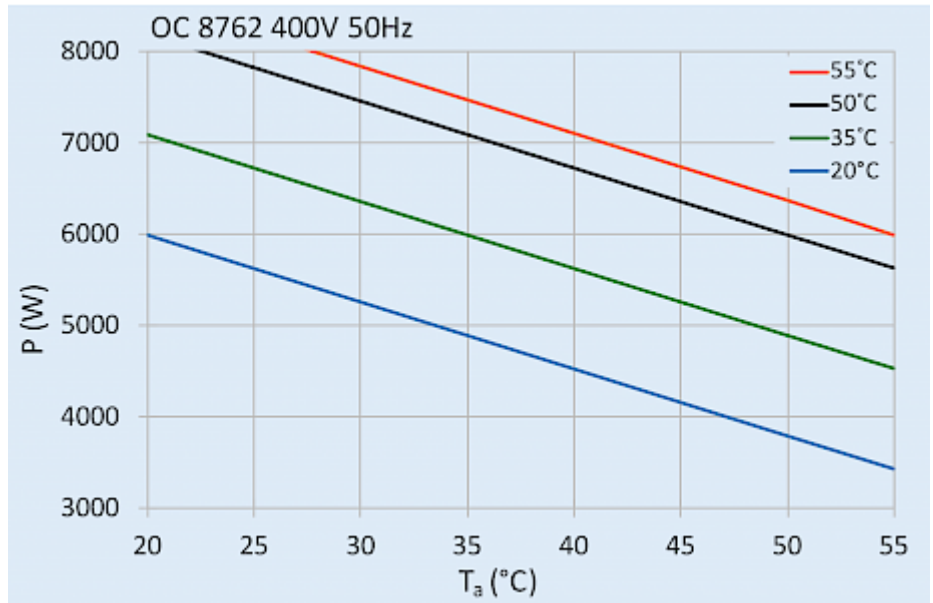

Graphique de performance: