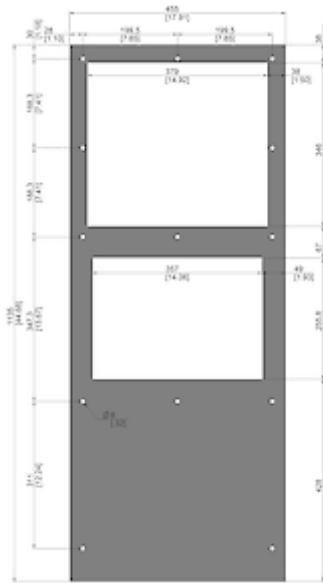

Climatiseur d'armoires électriques extérieur

Description

Numéro de commande:	87622582
Marque:	COMPACT OUTDOOR
Matériau boîtier:	Acier Inox AISI 304 (V2A)
IP protection (à l'intérieur):	IP 56 / Type 12, 3, 3R, 4X
Livré:	Avec chauffage de boîtier et filtre en aluminium
Approbations:	CE, cURus, cULus

Données techniques

Capacité de refroidissement à L35L35 (EN14511-3):	6.0 kW @ 50 Hz 6.2 kW @ 60 Hz
Capacité de refroidissement à L35L50 (EN14511-3):	4.8 kW @ 50 Hz 5.4 kW @ 60 Hz
Capacité de chauffage:	2.0 kW
Compresseur:	Scroll compresseur
Réfrigérant / GWP:	R134a / 1430
Quantité réfrigérant:	1140 g / 40.2 oz
Pression maximale:	32 / 6 bar 460 / 88 psi
Plage de température de fonctionnement:	-40°C - 55°C
Débit d'air (système / en soufflage libre):	Circuit l'extérieur: 1080 / 1480 m ³ /h Circuit l'intérieur: 935 / 1080 m ³ /h
Montage:	Montage latéral
Dimensions A x B x C (D+E):	1135 x 455 x 390 mm
Poids:	85 kg
Tension nominale - fréquence:	380-415V 50 Hz 3~ 400-460 V 60 Hz 3~
UL Tension nominale - fréquence:	460 V - 60 Hz 3~
Courant nominal L35L35:	5.9 A @ 50 Hz 6.2 A @ 60 Hz
Courant de démarrage:	57 / 44 A
Courant max.:	9.8 A
Consommation de courant à L35L35:	3.0 kW @ 50 Hz 3.8 kW @ 60 Hz
Puissance max.:	6.3 kW
Fusible:	15 A (T)
Max. Ampacité du circuit:	15 A
Courant nominal de court-circuit:	5 kA
Compresseur de courant nominal:	6.4 A

Ventilateurs de courant à pleine charge:

1.3 A

Connexion:

bornier à 5 pôles pour signaux

bornier à 4 pôles pour raccordement électrique

bornier 3 pôles pour interface RS 485

Veillez cliquer sur les graphiques afin de les télécharger.

Dimensions:

[click image to enlarge](#)

Informations de commande

En boîtier acier inoxydable 316 (V4A)	87622584
Dimensions emballage	1215 x 555 x 549.5 mm
Poids brut	96.5 Kg
Numéro de tarif douanier	84158200