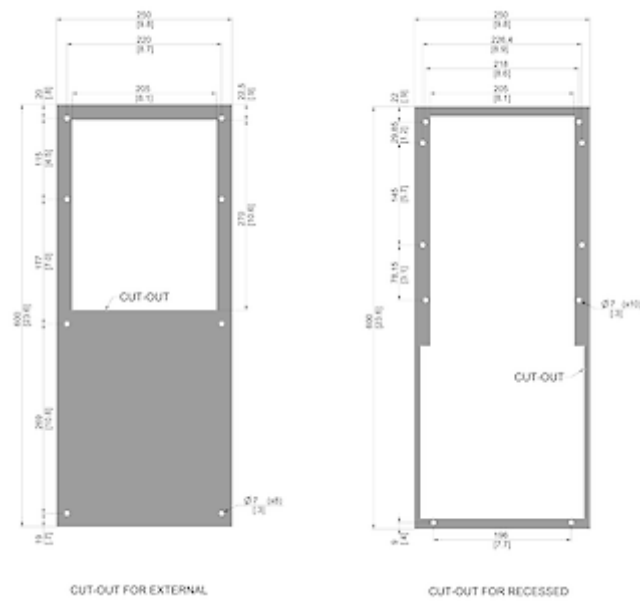

Données techniques

Capacité de refroidissement à L35L35 (EN14511-3):	700 W @ 50 Hz 750 W @ 60 Hz
Capacité de refroidissement à L35L50 (EN14511-3):	620 W @ 50 Hz 655 W @ 60 Hz
EER L35L35:	1.55
Compresseur:	compresseur à piston rotatif
Réfrigérant / GWP:	R134a / 1430
Quantité réfrigérant:	146 g / 5.15 oz
Pression maximale:	28 / 6 bar 406 / 88 psi
Plage de température de fonctionnement:	10°C - 60°C
Plage de température UL:	10°C - 55°C
Débit d'air (système / en soufflage libre):	Circuit l'extérieur: 225 / 408 m ³ /h Circuit l'intérieur: 122 / 180 m ³ /h
Montage:	Montage latéral / semi-encasté
Dimensions A x B x C (D+E):	600 x 250 x 187.6 (48.6+139) mm
Poids:	16 kg
Tension nominale - fréquence:	400V/460 V - 50/60 Hz 2~
UL Tension nominale - fréquence:	460 V / 60Hz 2~
Courant nominal L35L35:	1.1 A @ 50Hz 0.9 A @ 60 Hz
Courant de démarrage:	3.0 A
Courant max.:	1.3 A
Consommation de courant à L35L35:	410 W @ 50 Hz 415 W @ 60 Hz
Puissance max.:	585 W
Fusible:	15 A (T)
Max. Ampacité du circuit:	15 A
Courant nominal de court-circuit:	5 kA
Compresseur de courant nominal:	1 A

Ventilateurs de courant à pleine charge: 0.15 A

Connexion: bornier à 5 pôles pour signaux
bornier à 4 pôles pour raccordement électrique
bornier à 3 pôles pour RS 485

Veillez cliquer sur les graphiques afin de les télécharger.

Plus de dessins CAD sont à disposition sous [Téléchargements produit](#).

> [Aperçu groupe de produits SLIMLINE PRO - nouveau standard industriel](#)

Graphique de performance:

click image to enlarge

Dimensions:

click image to enlarge

Informations de commande

Dimensions emballage	692 x 285 x 242 mm
Poids brut	17 Kg
Numéro de tarif douanier	84158200