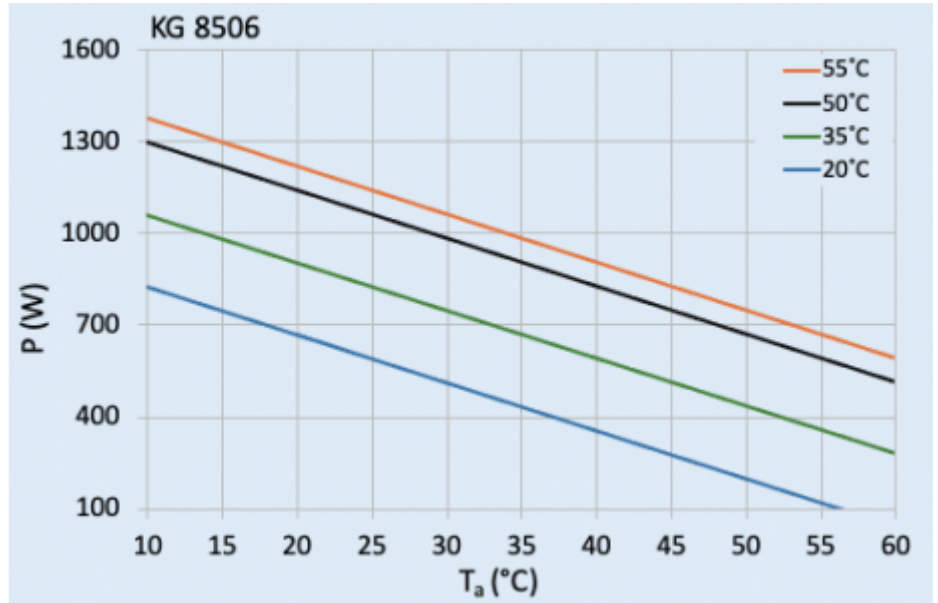

Graphique de performance: