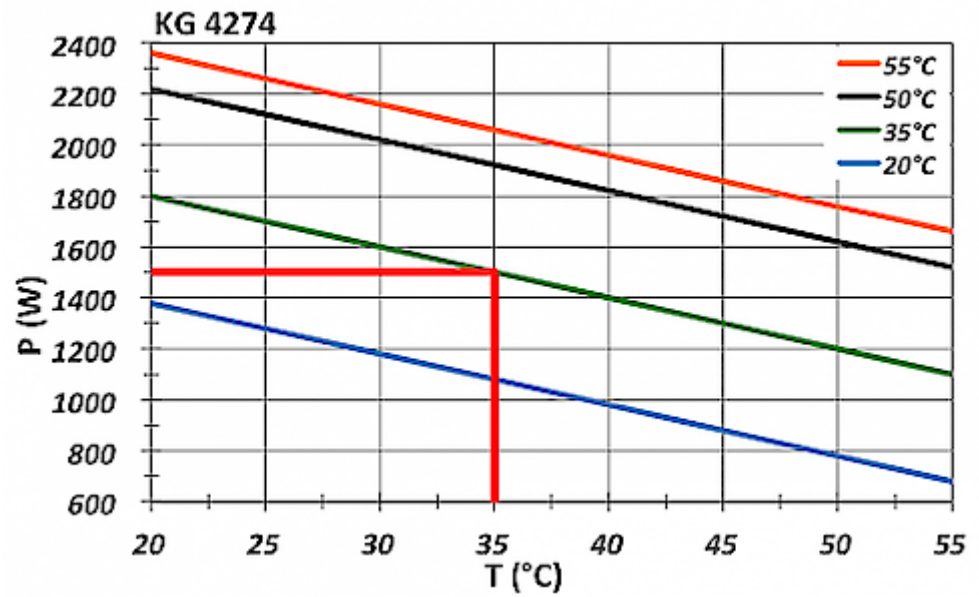

Grafico delle prestazioni: