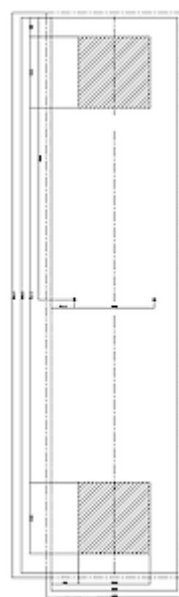

## Dati tecnici

<b>Capacità di raffreddamento A35A35 (EN14511-3):</b>	1.50 kW @ 50 Hz 1.53 kW @ 60 Hz
<b>Capacità di raffreddamento A35A50 (EN14511-3):</b>	1.18 kW @ 50 Hz 1.20 kW @ 60 Hz
<b>EER A35A35:</b>	1.9
<b>Compressore:</b>	Pistone rotante
<b>Refrigerante:</b>	R134a / 1430
<b>Carica di refrigerante:</b>	620 g / 22 oz
<b>Alta / bassa pressione:</b>	35 / 9.5 bar 580 / 140 psig
<b>Portata d'aria (sistema / senza ostacoli):</b>	Umgebungskreislauf: 475 m <sup>3</sup> /h Schrankkreislauf: 283 m <sup>3</sup> /h
<b>Intervallo operativo di temperatura:</b>	20°C - 55°C
<b>Montaggio:</b>	Wandanbau
<b>Dimensione A x B x C (D+E):</b>	1740 x 395 x 180 mm
<b>Peso:</b>	50 kg
<b>Dimensioni dell'apertura:</b>	2 x [223 x 223 mm]
<b>Tensione / frequenza:</b>	230 V ~ 50/60 Hz
<b>Corrente A35A35:</b>	3.7 A @ 50 Hz 4.1 A @ 60 Hz
<b>Corrente di avviamento:</b>	22 A
<b>Corrente massima:</b>	5.6 A
<b>Potenza nominale A35A35:</b>	791 kW @ 50 Hz 941 kW @ 60 Hz
<b>Massima energia:</b>	1.4 kW
<b>Fusibile:</b>	16 A (T)
<b>Max. Ampacità del circuito:</b>	15 A
<b>Corrente nominale di cortocircuito:</b>	5 kA
<b>Compressore a corrente nominale:</b>	22 A
<b>Ventilatori di corrente a pieno carico:</b>	8.1 A
<b>Connessione:</b>	Anschlussklemmen

Fare clic sulla grafica per scaricarla.

Altri disegni CAD possono essere trovati sotto [Download del prodotto](#).

> [Panoramica del gruppo di prodotti SLIMLINE - Condizionatori senza filtro](#)

**Grafico delle prestazioni:**

[click image to enlarge](#)

**Flusso d'aria:**

[click image to enlarge](#)

**Dimensioni dell'apertura:**

[click image to enlarge](#)

## Informazioni sull'ordine

<b>Verpackungsmaße</b>	1,627 x 496 x 204 mm
<b>Bruttogewicht</b>	56.5 kg
<b>Zolltarifnummer</b>	84158200
<b>EAN Nummer</b>	5350604371323